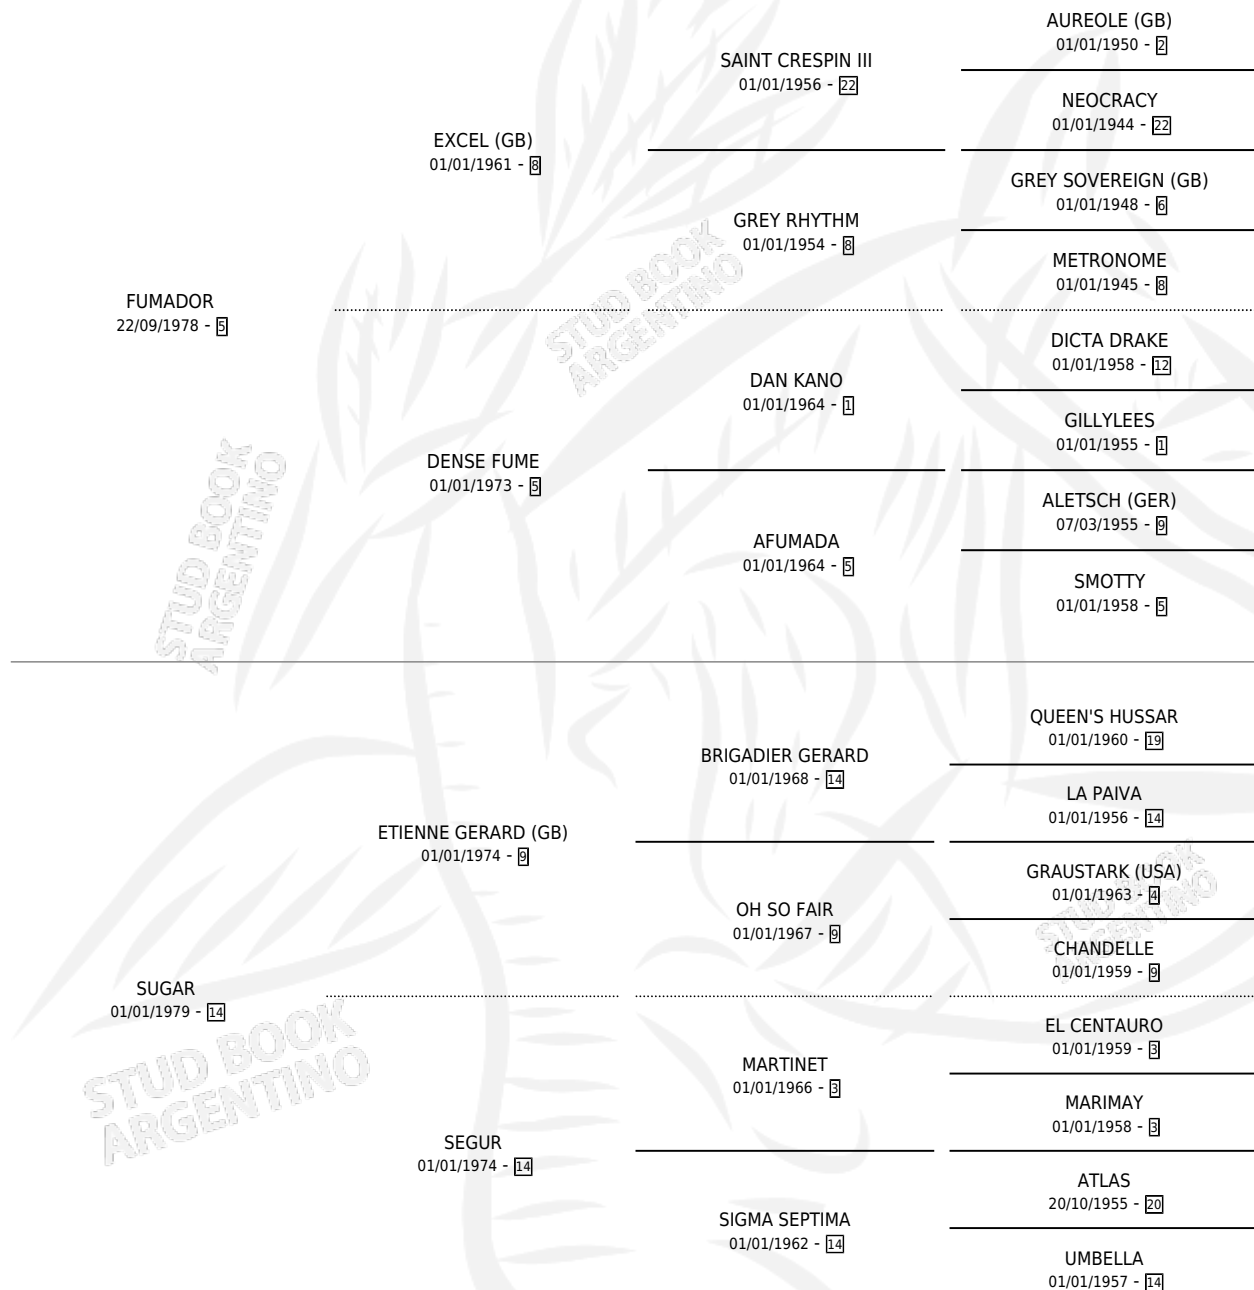

SUGAR FUMADA

por FUMADOR y SUGAR por ETIENNE GERARD (GB)

Argentina · Hembra · Zaino · SP · 03/11/1992
Familia 14-c · Volumen 34

ESTADO

TIPIFICACIÓN SANGUÍNEA	✓
TIPIFICACIÓN POR ADN	✓
PASAPORTE	X
IDENTIFICACIÓN POR MICROCHIP	X
REPRODUCTOR	✓

Lugar de nacimiento: Cahuel
Criador: Rancho Lujan

~

HIJOS

	MACHOS	HEMBRAS
5 NACIERON	3	2
2 CORRIERON	1	1

SIN ACTUACIONES

PEDIGREE

S

cimientos 5 / Efectividad 29.41%

PADRILLO	PRODUCTO	CRIADOR	1ER SERVICIO	ÚLTIMO SERVICIO
EVILASIO	Ø		12/11/2014	12/11/2014
SUGAR FUMADA	Ø		14/12/2011	14/12/2011
Datos oficiales del Stud Book Argentino			05/12/2010	27/12/2010
Documento generado el 12/06/2026			30/10/2009	14/12/2009
FIRST HALO	Ø		26/11/2008	26/11/2008
studbook.org.ar			05/11/2007	15/12/2007
PAINTER	Ø	CAHUEL	21/11/2006	21/11/2006
MATTHIS	SUGAR MAT (H Z, 15/11/2008)	CAHUEL	09/11/2005	09/11/2005
BOMBAZO TOSS	BOM SUGAR (M A, 25/10/2007)	CAHUEL	09/10/2004	09/10/2004
BOMBAZO TOSS	Ø		23/09/2002	23/09/2002
FIRST HALO	FIRST SUGAR (H ZD, 18/09/2005)	CAHUEL	02/11/2001	27/11/2001
VALOR ORO	VALOR PAMPEANO (M Z, 25/08/2003)	CAHUEL	14/11/2000	18/11/2000
EL TIMBERO	Ø		18/11/1999	24/11/1999
EL TIMBERO	Ø		03/11/1998	06/11/1998
EL TIMBERO	BURNT SUGAR (M AT, 19/10/2000)	CAHUEL	03/10/1997	06/10/1997
EL TIMBERO	Ø		23/08/1996	26/08/1996
EL TIMBERO	Ø			
SIN ASIGNAR	Ø			