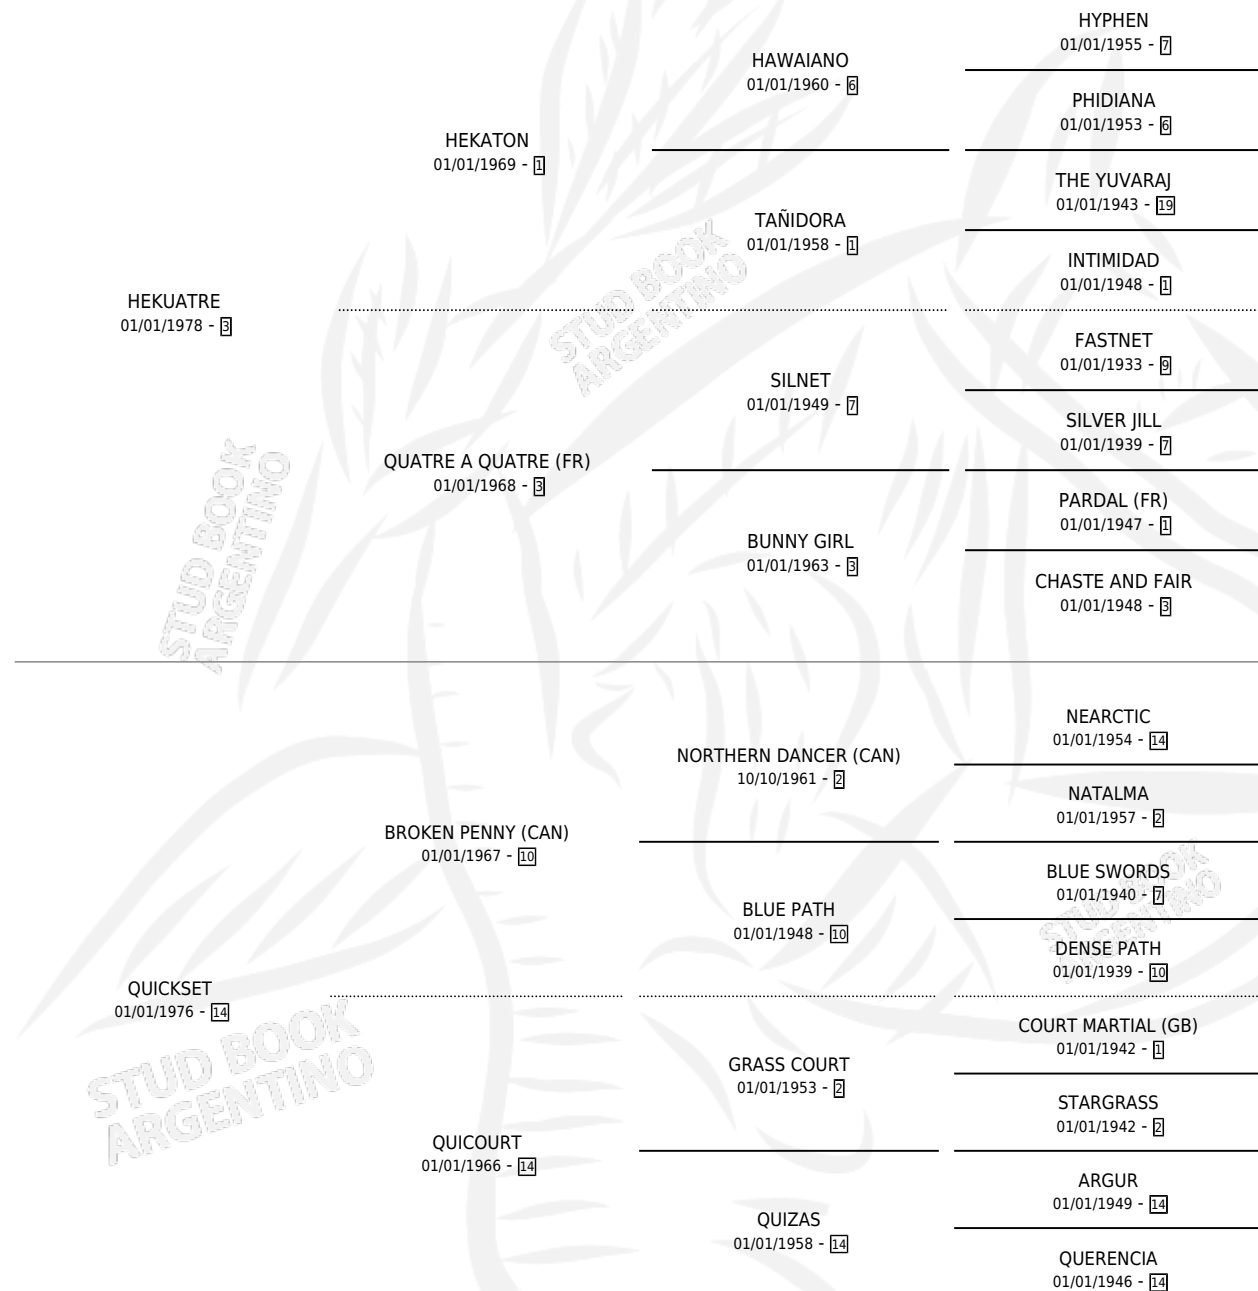

QUICK HORSE

por HEKUATRE y QUICKSET por BROKEN PENNY (CAN)

Argentina · Macho · Zaino · SP · 20/10/1992
Familia 14 · Volumen 34

ESTADO

TIPIFICACIÓN SANGUÍNEA	X
TIPIFICACIÓN POR ADN	X
PASAPORTE	X
IDENTIFICACIÓN POR MICROCHIP	X
REPRODUCTOR	X

Lugar de nacimiento: Lucero Del Sur

Criador: Sin dato

PEDIGREE

QUICK HORSE

Datos oficiales del Stud Book Argentino

Documento generado el 28/04/2026

studbook.org.ar