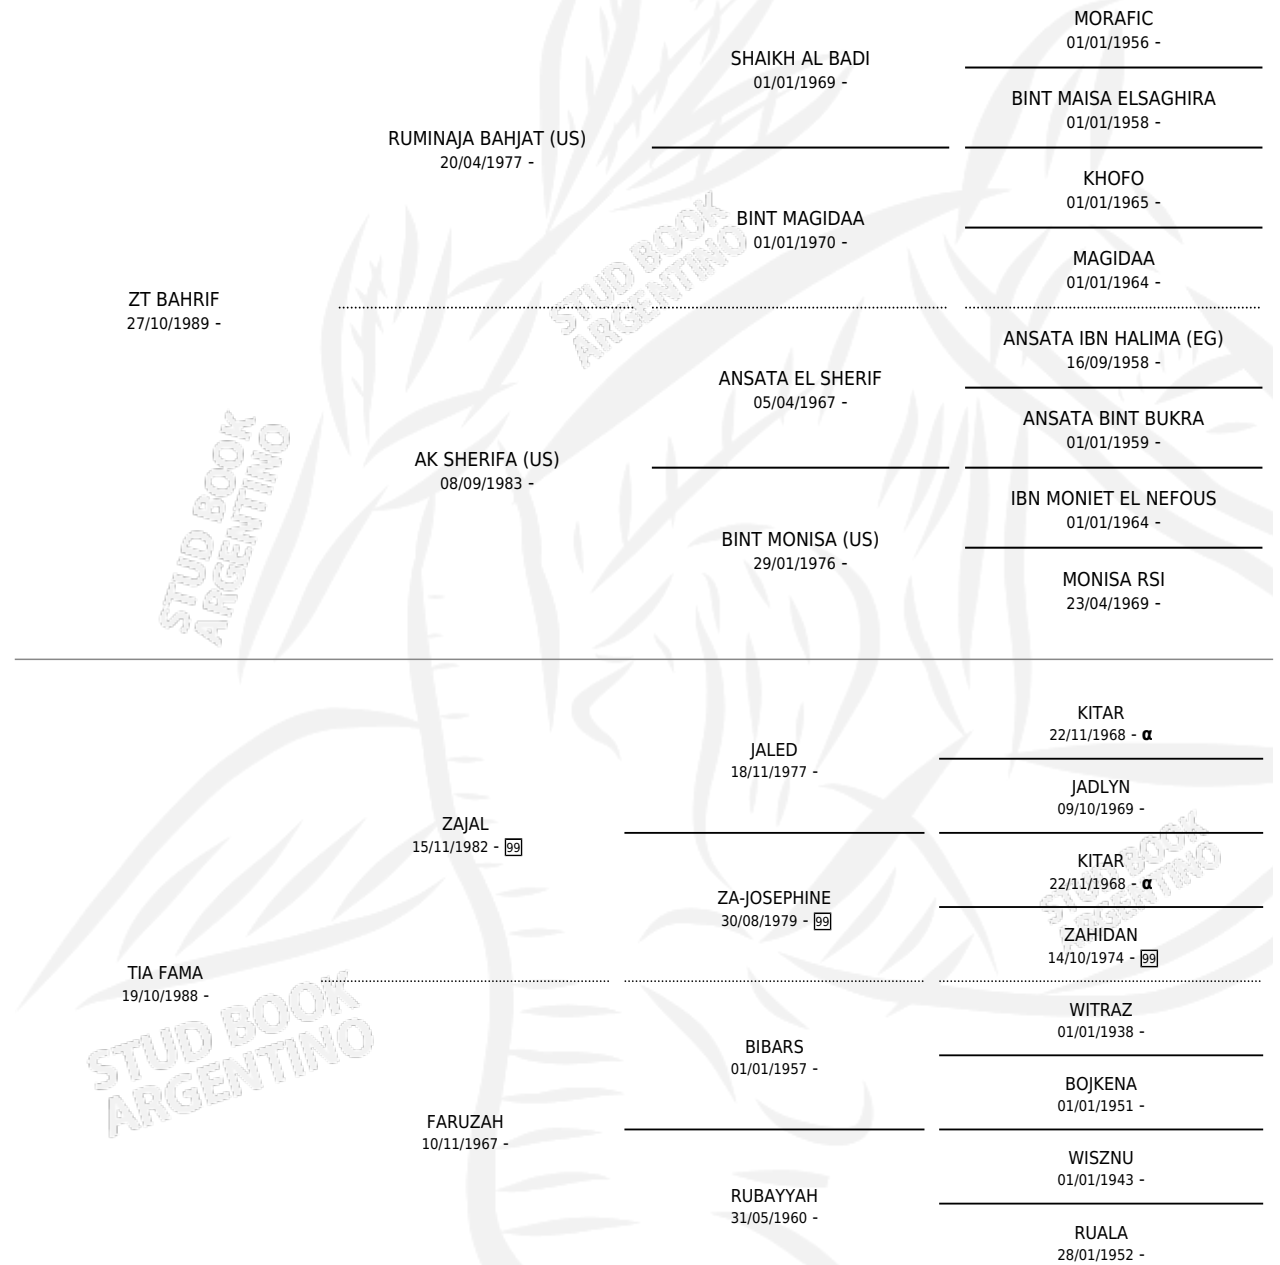

TIO BAMBI

por ZT BHRIF y TIA FAMA por ZAJAL

Argentina · Macho · Tordillo · AP · 10/01/1993
Familia · Volumen 35

ESTADO

TIPIFICACIÓN SANGUÍNEA	X
TIPIFICACIÓN POR ADN	X
PASAPORTE	X
IDENTIFICACIÓN POR MICROCHIP	X
REPRODUCTOR	X

Lugar de nacimiento: Tio Pancho
Criador: Braun Blaquier Magdalena

PEDIGREE

INBREEDING : α

TIO BAMBI

Datos oficiales del Stud Book Argentino

Documento generado el 12/05/2026

studbook.org.ar