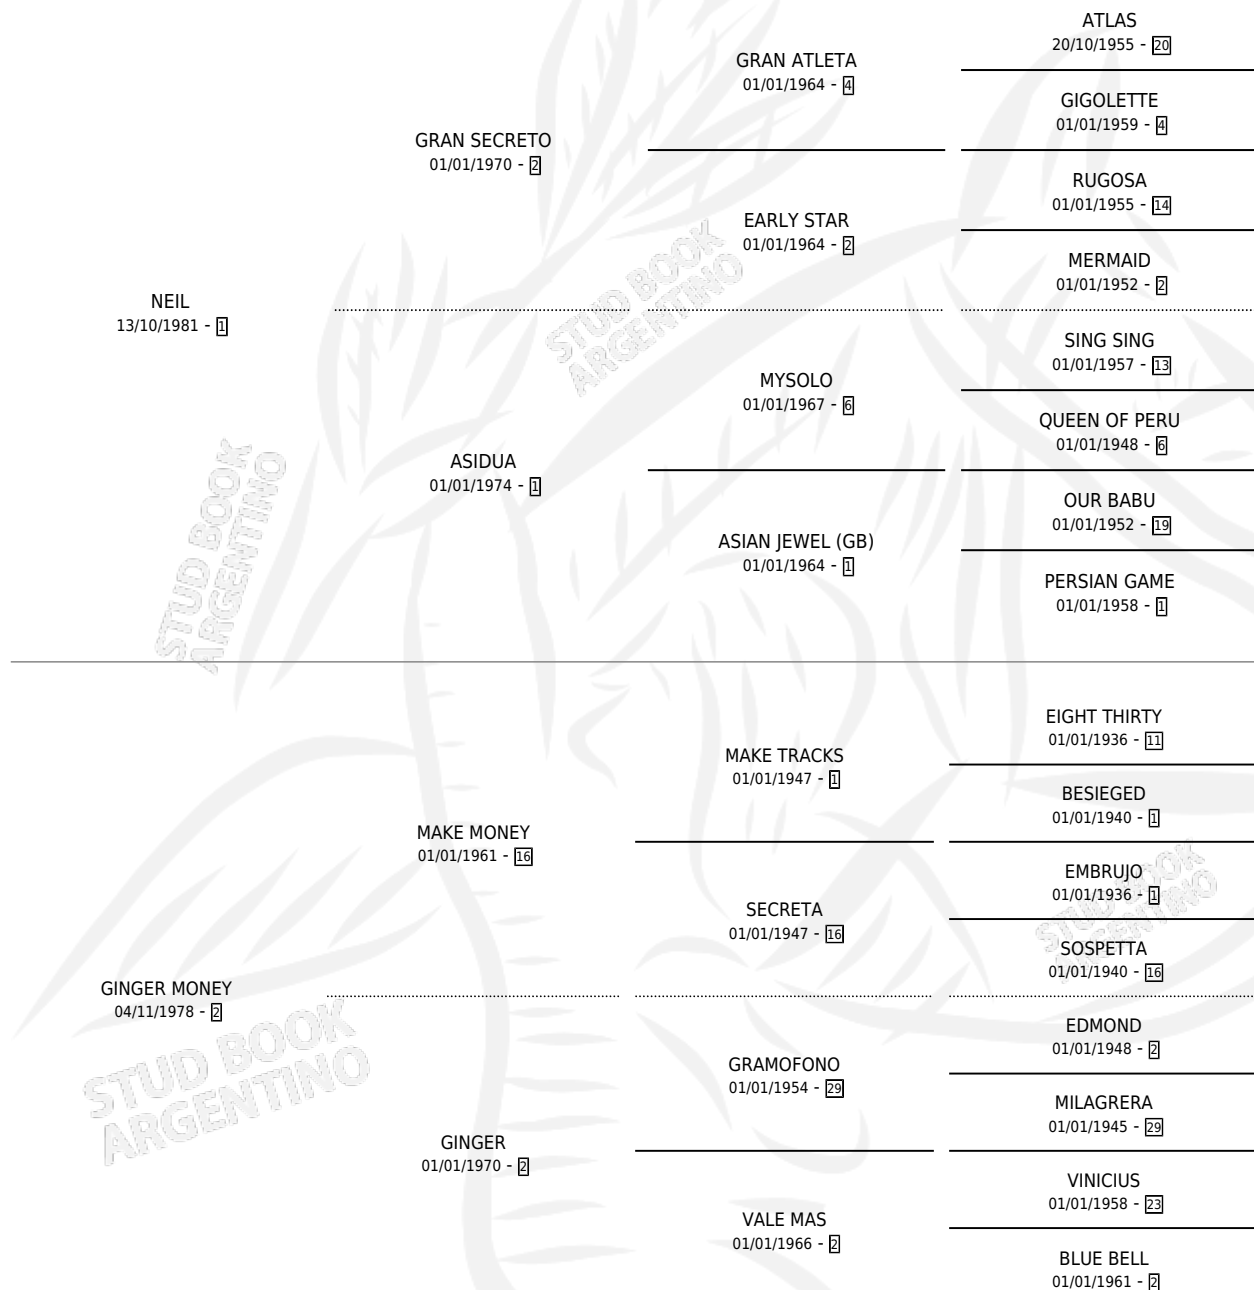

LA AJENA

por NEIL y GINGER MONEY por MAKE MONEY

Argentina · Hembra · Zaino · SP · 06/11/1992
Familia 2-g · Volumen 34

ESTADO

TIPIFICACIÓN SANGUÍNEA	X
TIPIFICACIÓN POR ADN	X
PASAPORTE	X
IDENTIFICACIÓN POR MICROCHIP	X
REPRODUCTOR	X

Lugar de nacimiento: Don Lino

Criador: Sin dato

PEDIGREE