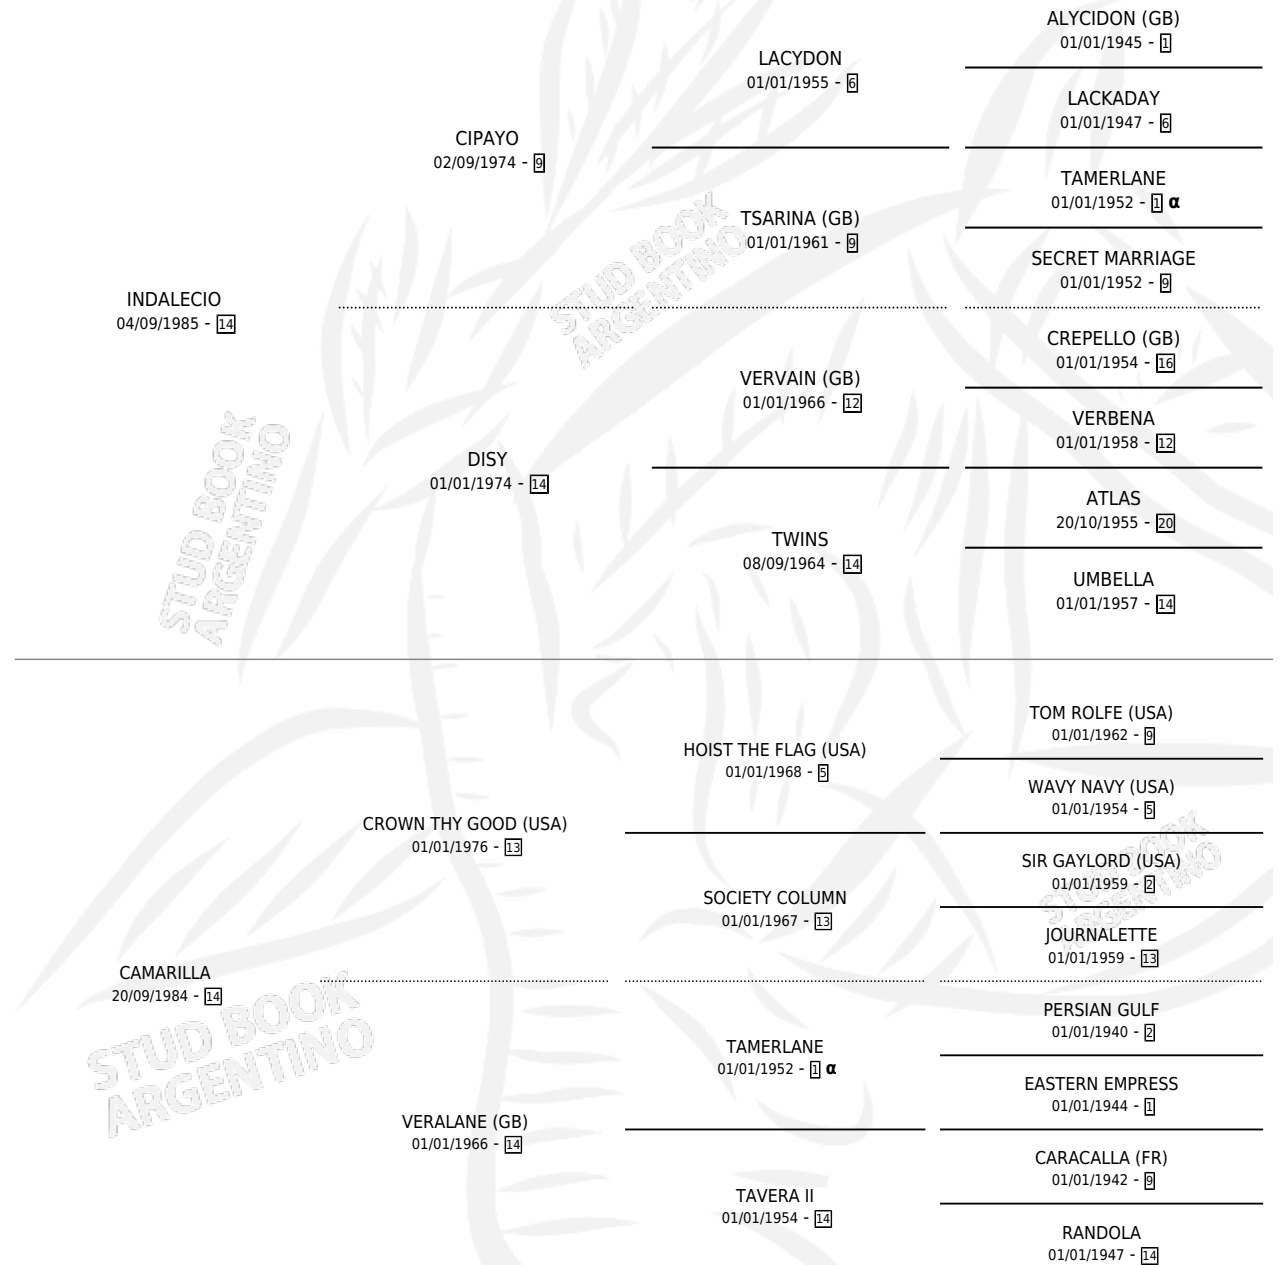

INDIVISIBLE

por **INDALECIO** y **CAMARILLA** por **CROWN THY GOOD (USA)**

Argentina · Macho · Zaino · SP · 30/10/1992
Familia 14-b · Volumen 34

ESTADO

TIPIFICACIÓN SANGUÍNEA	X
TIPIFICACIÓN POR ADN	X
PASAPORTE	X
IDENTIFICACIÓN POR MICROCHIP	X
REPRODUCTOR	X

Lugar de nacimiento: Don Yeye
Criador: Sin dato

PEDIGREE

INBREEDING : α

CAMPAÑA

Solo carreras oficiales de Argentina

POR EDAD

EDAD	CC	1°	2°	3°	4°	5°	NP	CLC	CLG	CLCG1	CLGG1	IMPORTE	GANANCIA / CC
3 AÑOS	5	0	0	0	0	0	5	0	0	0	0	\$0	\$0
4 AÑOS	3	0	0	0	0	0	3	0	0	0	0	\$0	\$0
TOTALES	8	0	0	0	0	0	8	0	0	0	0	\$0	\$0
%		0.0%	0.0%	0.0%	0.0%	0.0%	100%	0.0%	0.0%	0.0%	0.0%		