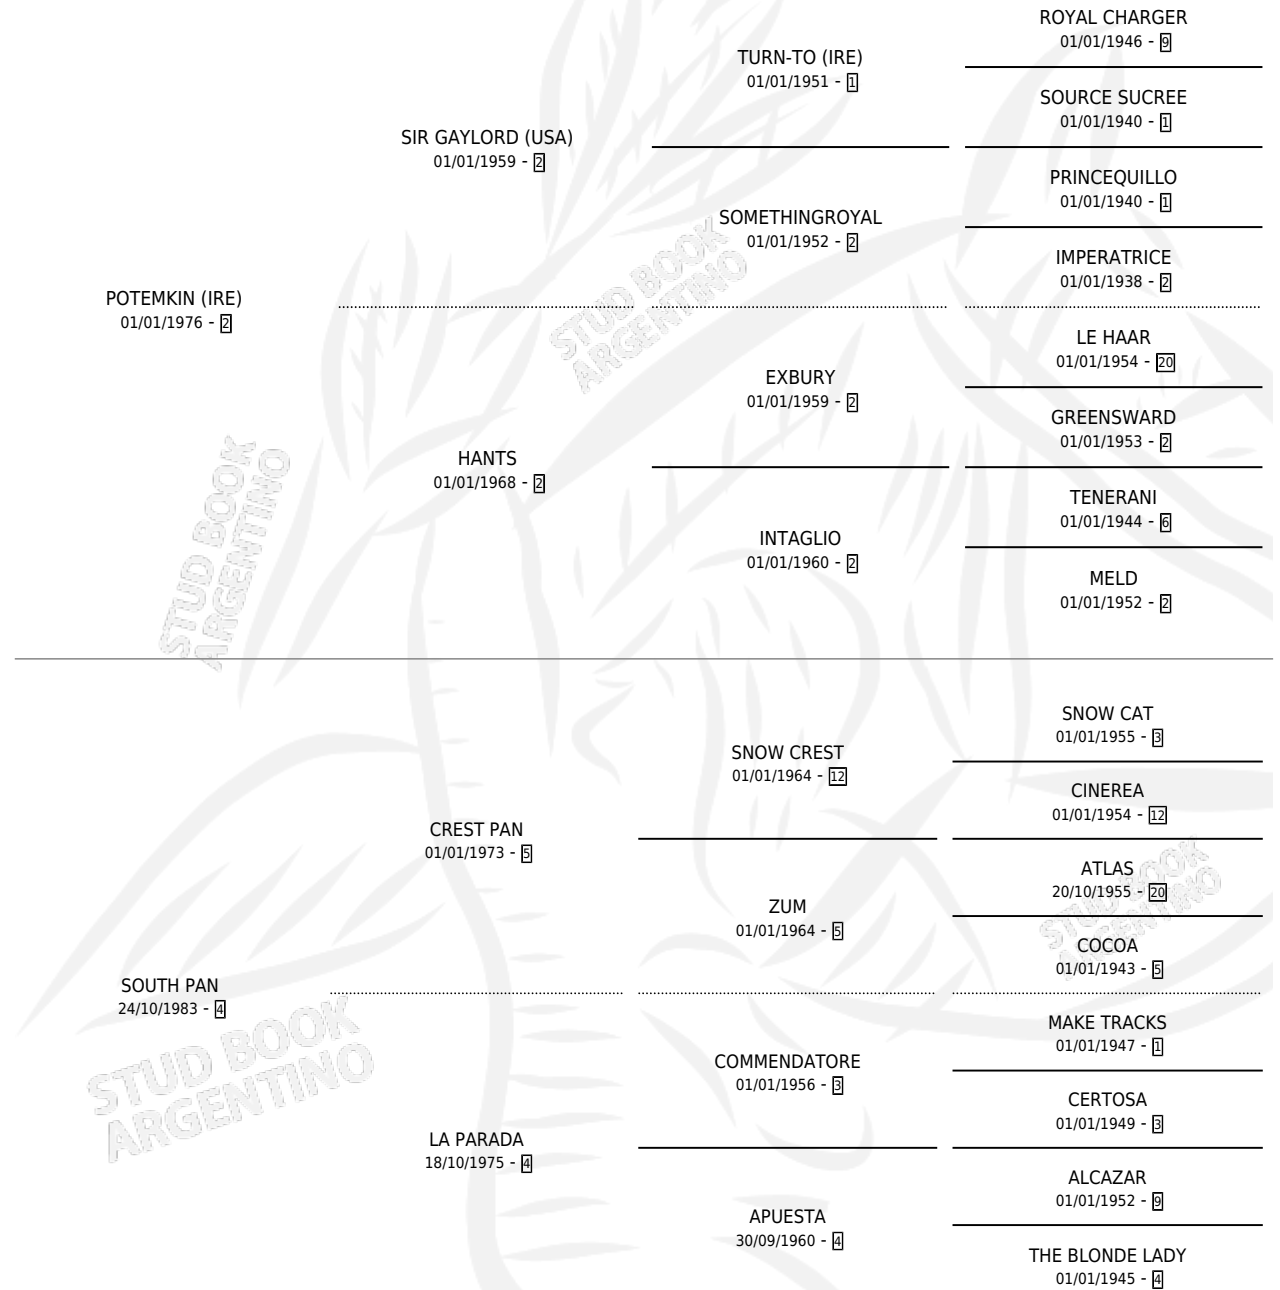

LAPAYAM

por **POTEMKIN (IRE)** y **SOUTH PAN** por **CREST PAN**

Argentina · Macho · Alazan · SP · 12/11/1992
Familia 4-k · Volumen 34

ESTADO

TIPIFICACIÓN SANGUÍNEA	X
TIPIFICACIÓN POR ADN	X
PASAPORTE	X
IDENTIFICACIÓN POR MICROCHIP	X
REPRODUCTOR	X

Lugar de nacimiento: Manantial De Marlopa

Criador: Sin dato

PEDIGREE