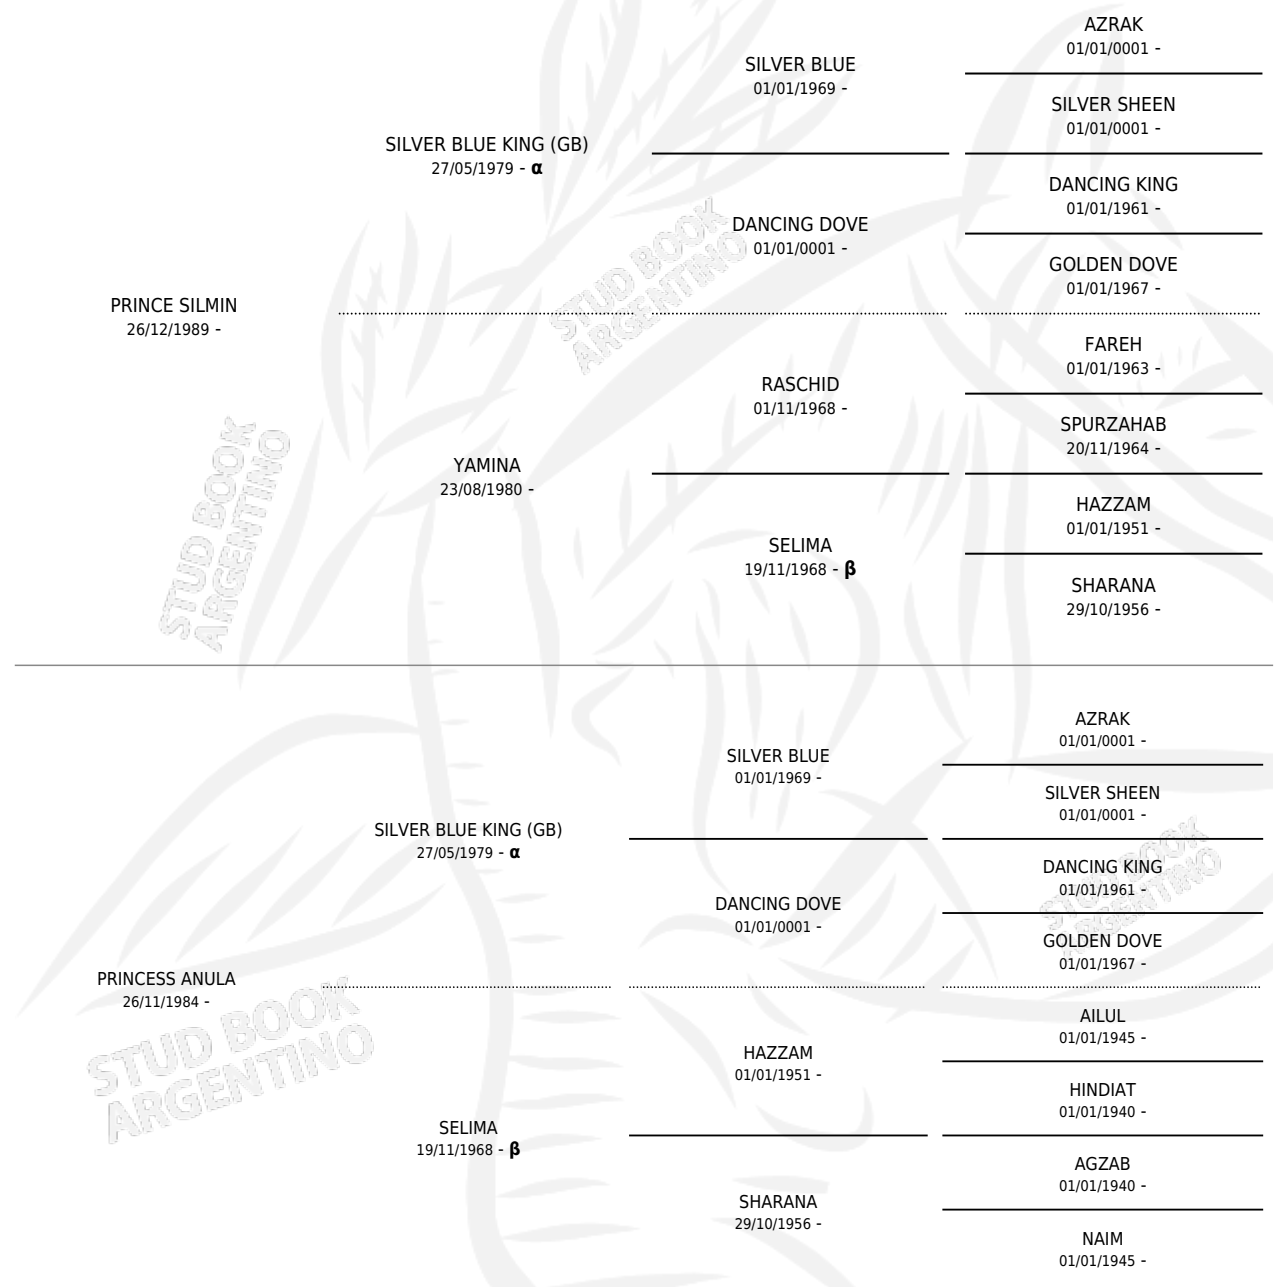

SF AMIN

por **PRINCE SILMIN** y **PRINCESS ANULA** por **SILVER BLUE KING (GB)**

Argentina · Macho · Alazan · AP · 15/01/1993
Familia · Volumen 35

ESTADO

TIPIFICACIÓN SANGUÍNEA	X
TIPIFICACIÓN POR ADN	X
PASAPORTE	X
IDENTIFICACIÓN POR MICROCHIP	X
REPRODUCTOR	X

Lugar de nacimiento: Santa Francisca
Criador: Sin dato

PEDIGREE

INBREEDING : α, β

SF AMIN

Datos oficiales del Stud Book Argentino

Documento generado el 05/05/2026

studbook.org.ar