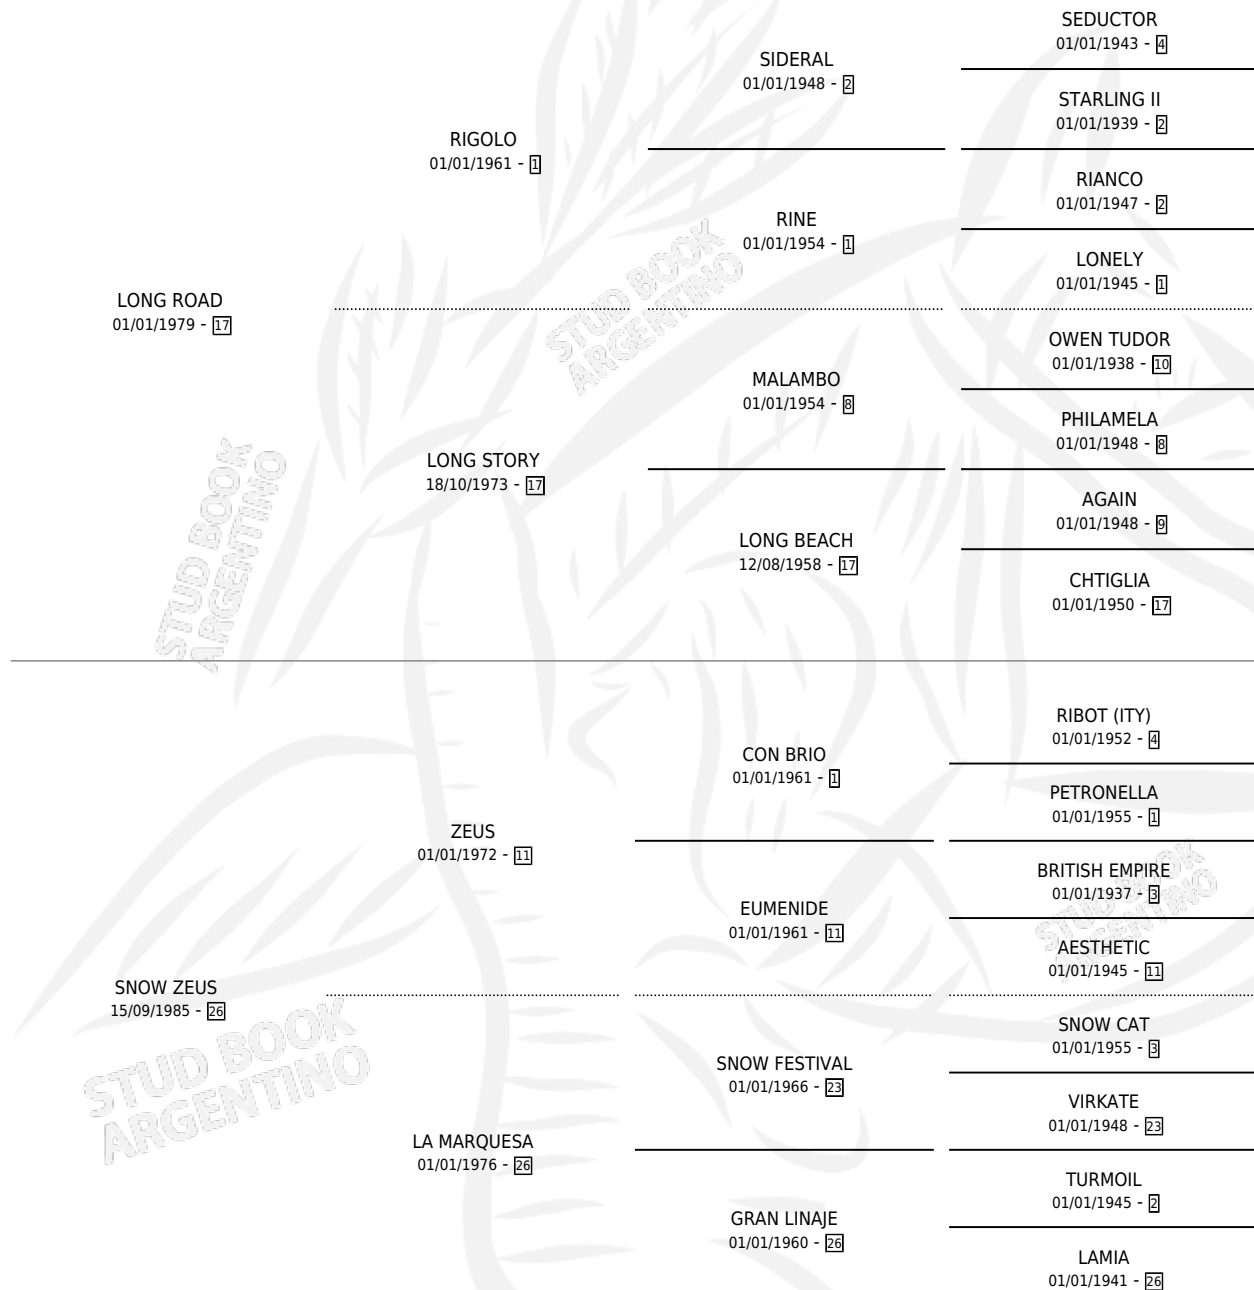

MAGGI ZEUS

por **LONG ROAD** y **SNOW ZEUS** por **ZEUS**

Argentina · Hembra · Alazan · SP · 20/12/1992
Familia 26 · Volumen 34

ESTADO

TIPIFICACIÓN SANGUÍNEA	X
TIPIFICACIÓN POR ADN	X
PASAPORTE	X
IDENTIFICACIÓN POR MICROCHIP	X
REPRODUCTOR	X

Lugar de nacimiento: Nina

Criador: Sin dato

PEDIGREE

MAGGI ZEUS

Datos oficiales del Stud Book Argentino

Documento generado el 04/05/2026

studbook.org.ar