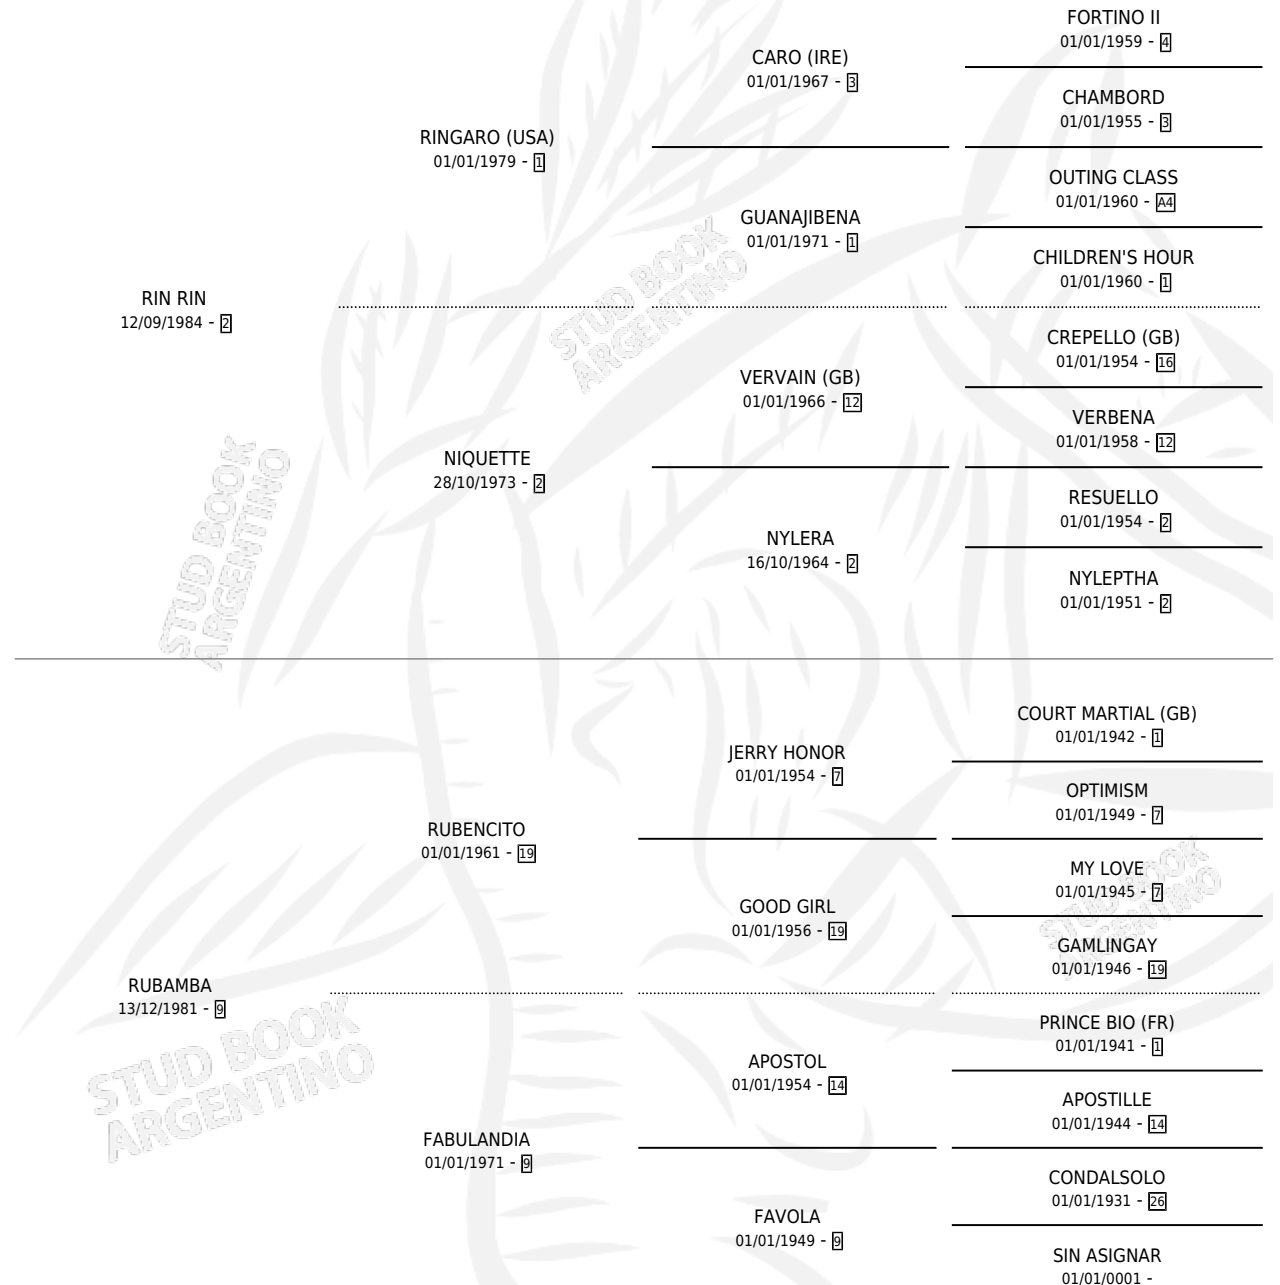

RIN RUMBA

por RIN RIN y RUBAMBA por RUBENCITO

Argentina · Hembra · Tordillo · SP · 17/12/1992
Familia 9 · Volumen 34

ESTADO

TIPIFICACIÓN SANGUÍNEA	X
TIPIFICACIÓN POR ADN	X
PASAPORTE	X
IDENTIFICACIÓN POR MICROCHIP	X
REPRODUCTOR	X

Lugar de nacimiento: Don Hernando

Criador: Sin dato

PEDIGREE

RIN RUMBA

Datos oficiales del Stud Book Argentino

Documento generado el 05/05/2026

studbook.org.ar