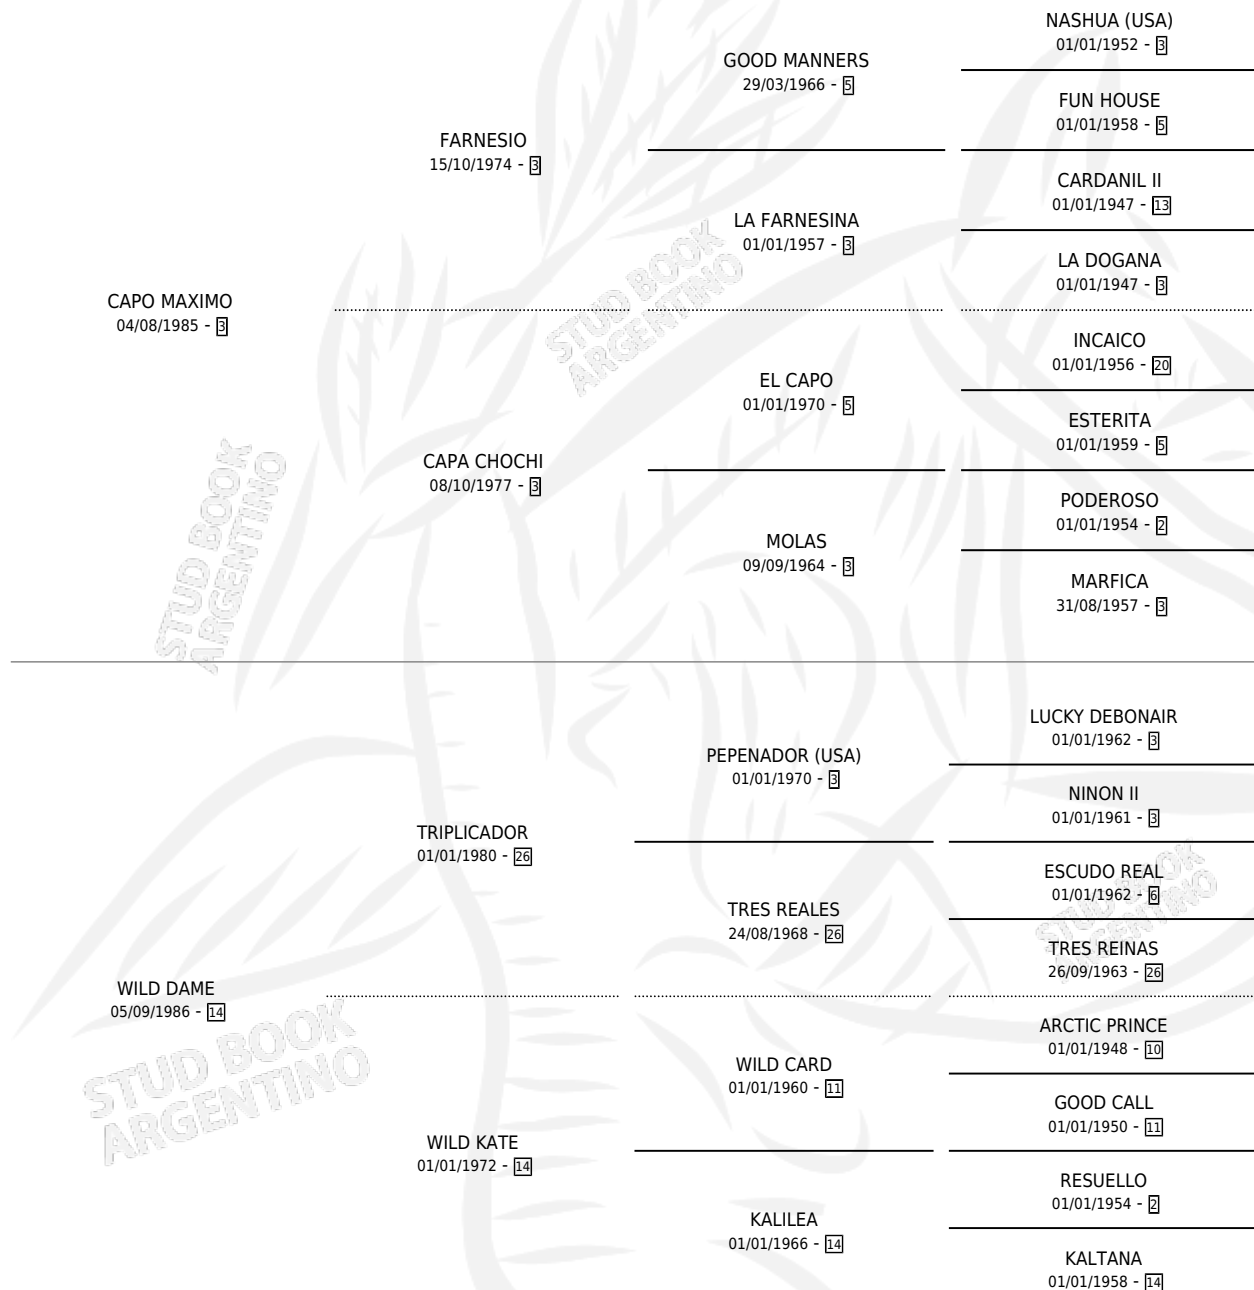

GENTILICIO

por CAPO MAXIMO y WILD DAME por TRIPLICADOR

Argentina · Macho · Alazan · SP · 26/11/1992
Familia 14-b · Volumen 34

ESTADO

TIPIFICACIÓN SANGUÍNEA	✓
TIPIFICACIÓN POR ADN	✓
PASAPORTE	X
IDENTIFICACIÓN POR MICROCHIP	X
REPRODUCTOR	✓

Lugar de nacimiento: Campo particular

Criador: Sin dato

~

HIJOS

	MACHOS	HEMBRAS
2 NACIERON	0	2
SIN ACTUACIONES		

PEDIGREE