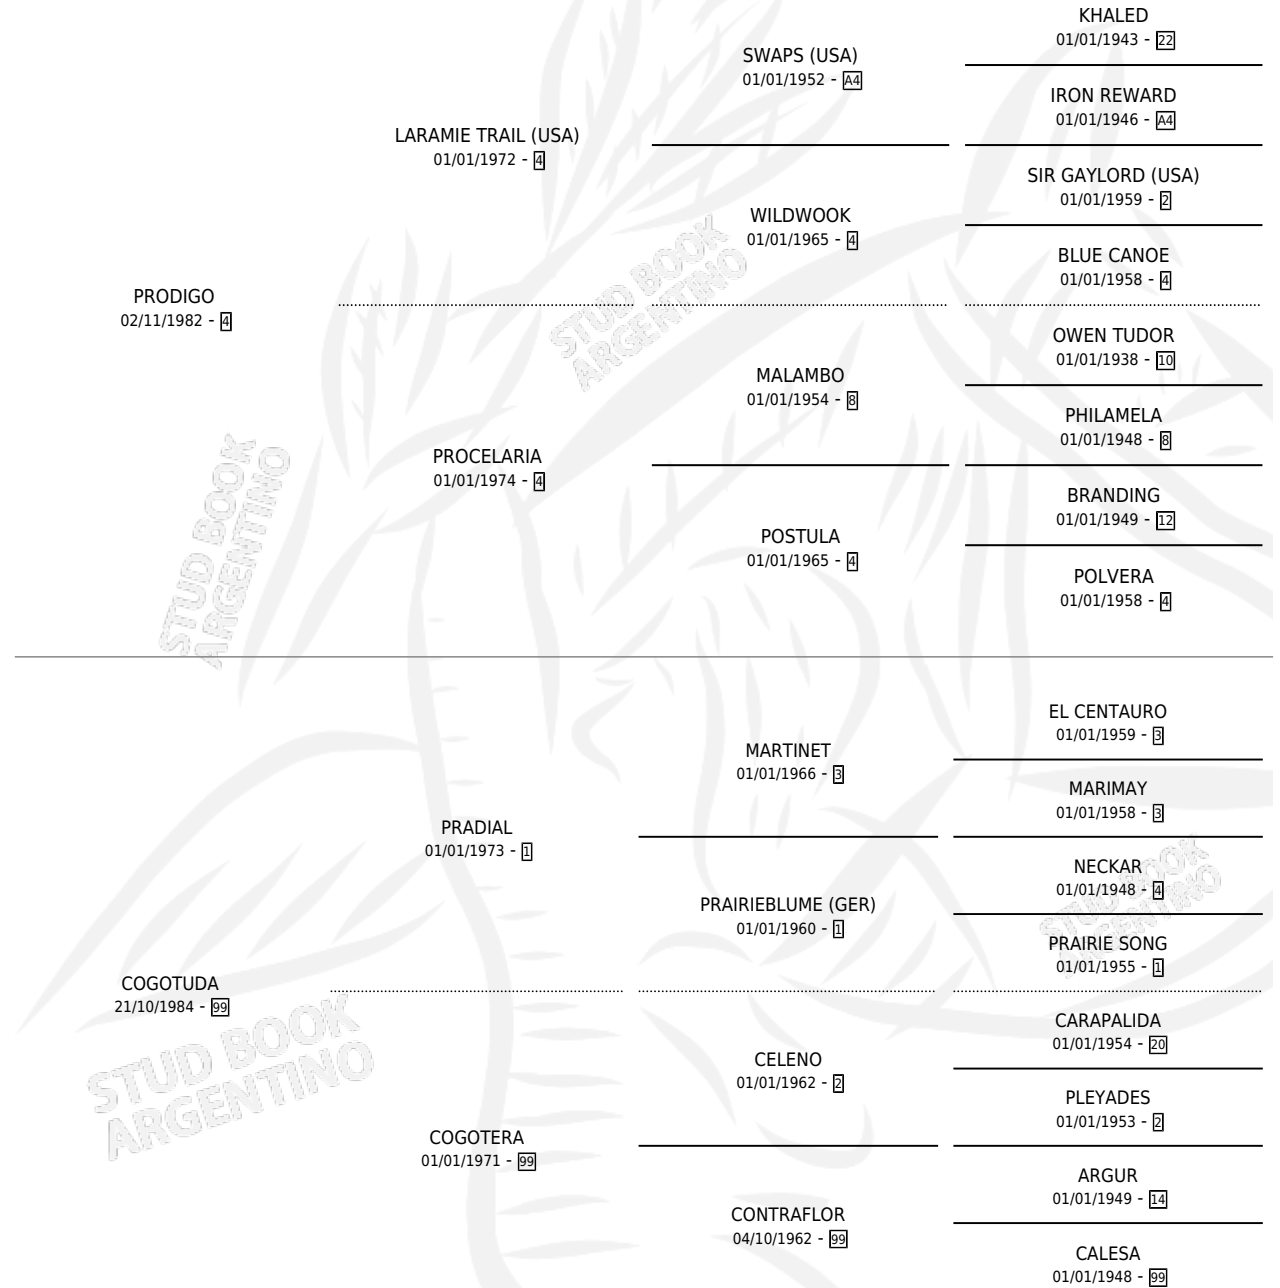

LARAMIE SUR

por **PRODIGO** y **COGOTUDA** por **PRADIAL**

Argentina · Hembra · Zaino Negro · SP · 18/10/1992
Familia 99 · Volumen 34

ESTADO

TIPIFICACIÓN SANGUÍNEA	X
TIPIFICACIÓN POR ADN	X
PASAPORTE	X
IDENTIFICACIÓN POR MICROCHIP	X
REPRODUCTOR	X

Lugar de nacimiento: Santa María del Sur

Criador: Mas Juan Manuel

PEDIGREE

LARAMIE SUR

Datos oficiales del Stud Book Argentino

Documento generado el 11/06/2026

studbook.org.ar