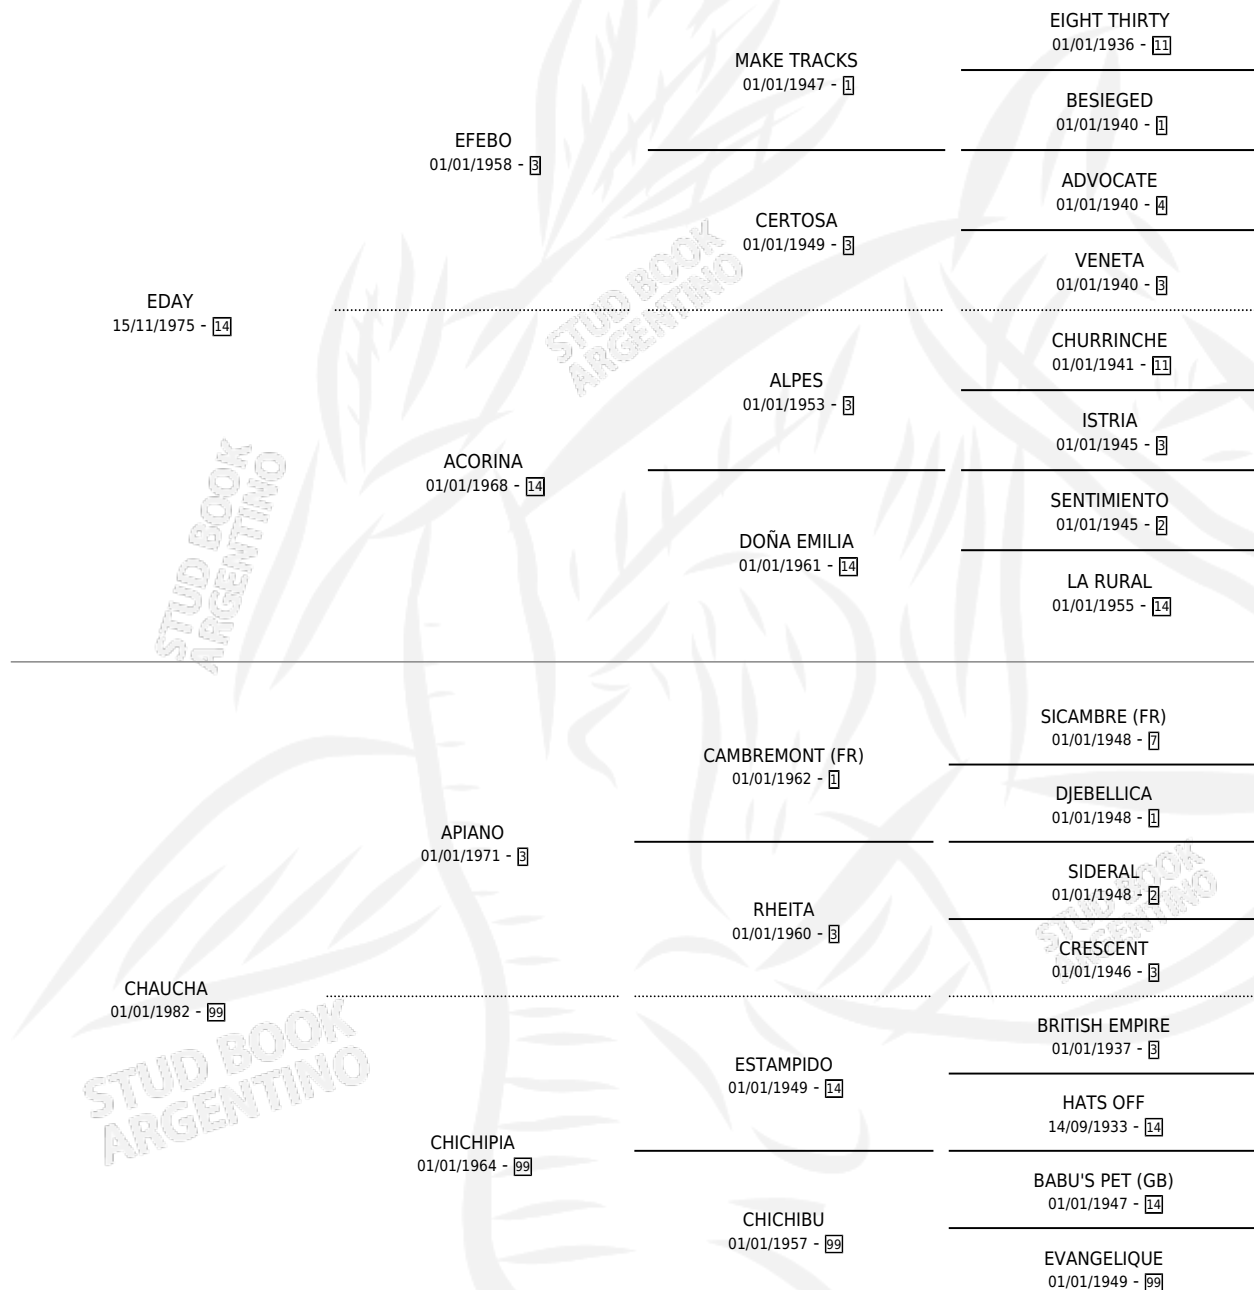

PEÑA LOCA

por **EDAY** y **CHAUCHA** por **APIANO**

Argentina · Hembra · Alazan · SP · 20/10/1992
Familia 99 · Volumen 34

ESTADO

TIPIFICACIÓN SANGUÍNEA	X
TIPIFICACIÓN POR ADN	X
PASAPORTE	X
IDENTIFICACIÓN POR MICROCHIP	X
REPRODUCTOR	X

Lugar de nacimiento: Yuyos Brujos

Criador: Sin dato

PEDIGREE