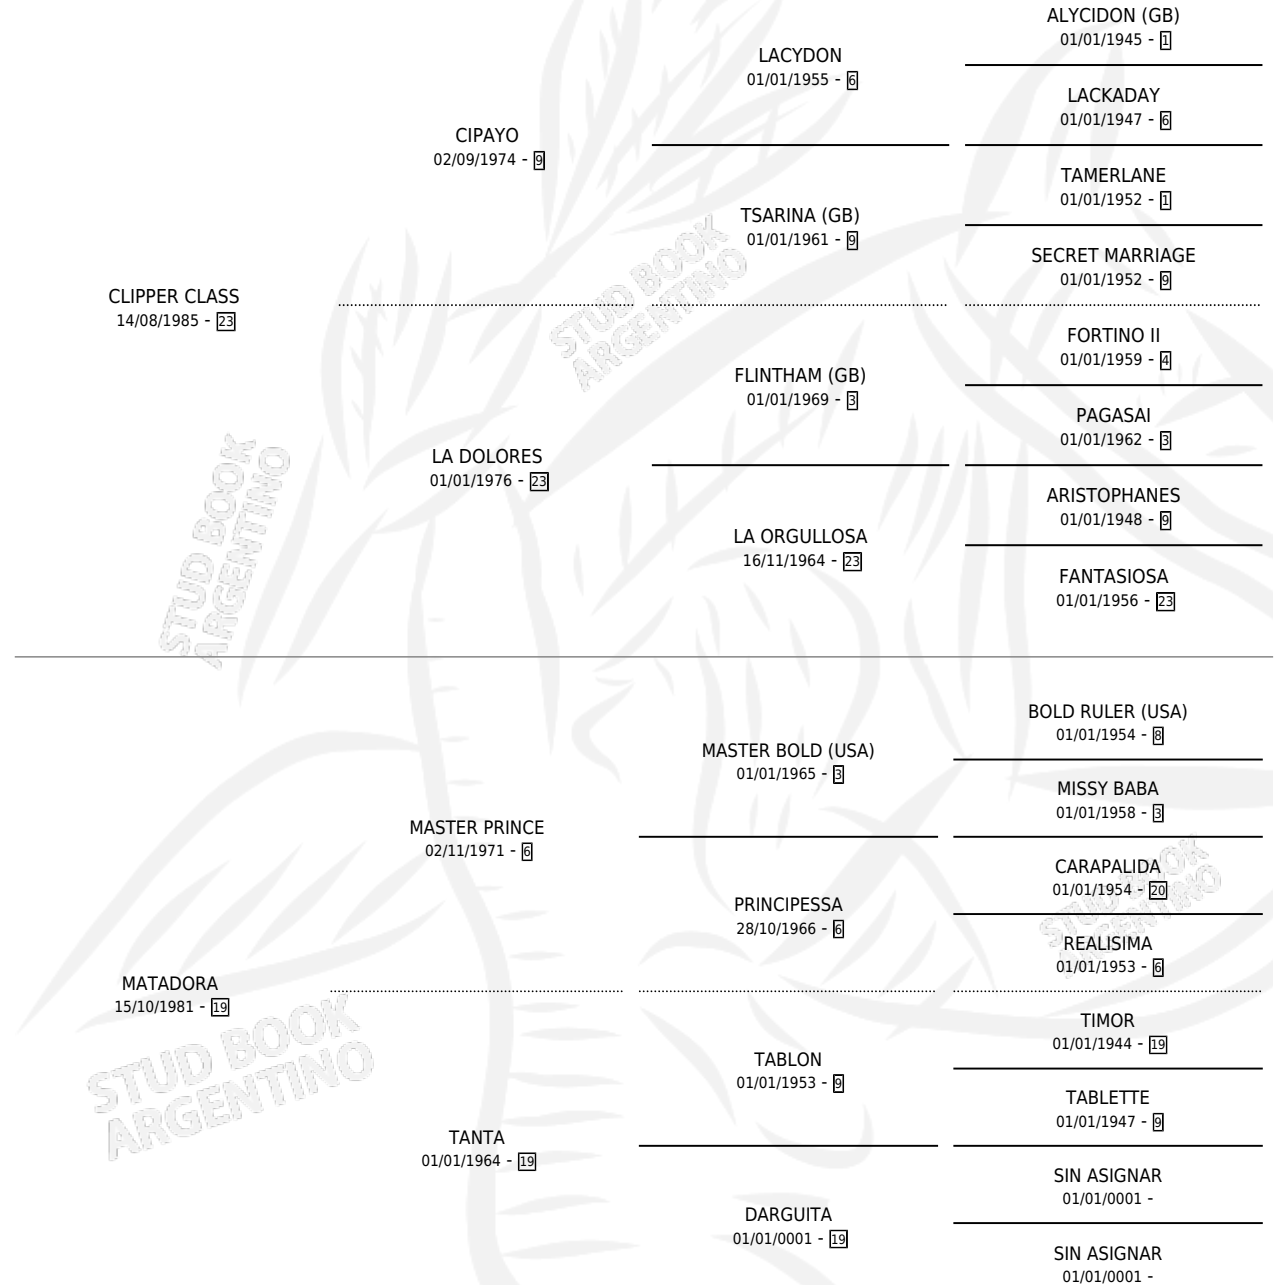

PRINCESS CLASS

por CLIPPER CLASS y MATADORA por MASTER PRINCE

Argentina · Hembra · Zaino · SP · 30/10/1992
Familia 19-b · Volumen 34

ESTADO

TIPIFICACIÓN SANGUÍNEA	X
TIPIFICACIÓN POR ADN	X
PASAPORTE	X
IDENTIFICACIÓN POR MICROCHIP	X
REPRODUCTOR	✓

Lugar de nacimiento: Ana Hortencia

Criador: Ana Hortencia

PEDIGREE

S

mientos **0** / Efectividad **0.00%**

PADRILLO

PRODUCTO

CRIADOR

1ER SERVICIO

ÚLTIMO SERVICIO

JUMBO JACK

∅

03/12/1996

03/12/1996

PRINCESS CLASS

Datos oficiales del Stud Book Argentino