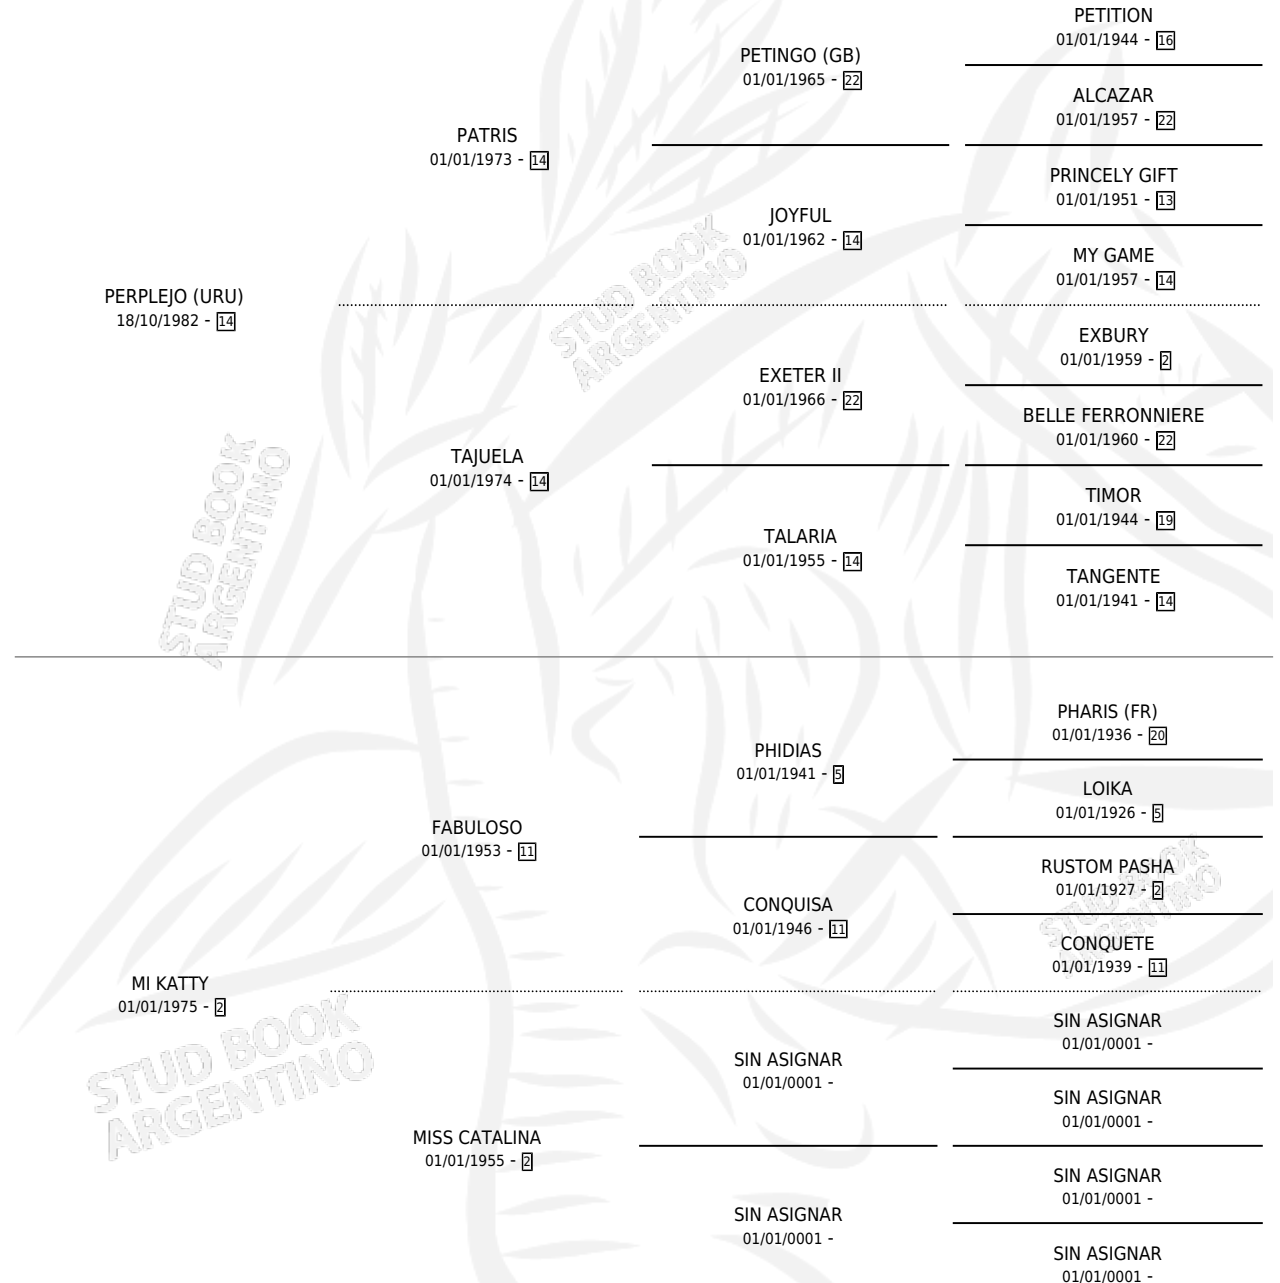

PERPLEJITO

por **PERPLEJO (URU)** y **MI KATTY** por **FABULOSO**

Argentina · Macho · Alazan · SP · 11/01/1993
Familia 2 · Volumen 35

ESTADO

TIPIFICACIÓN SANGUÍNEA	X
TIPIFICACIÓN POR ADN	X
PASAPORTE	X
IDENTIFICACIÓN POR MICROCHIP	X
REPRODUCTOR	X

Lugar de nacimiento: Rodeo Viejo

Criador: Sin dato

PEDIGREE

PERPLEJITO

Datos oficiales del Stud Book Argentino

Documento generado el 15/05/2026

studbook.org.ar