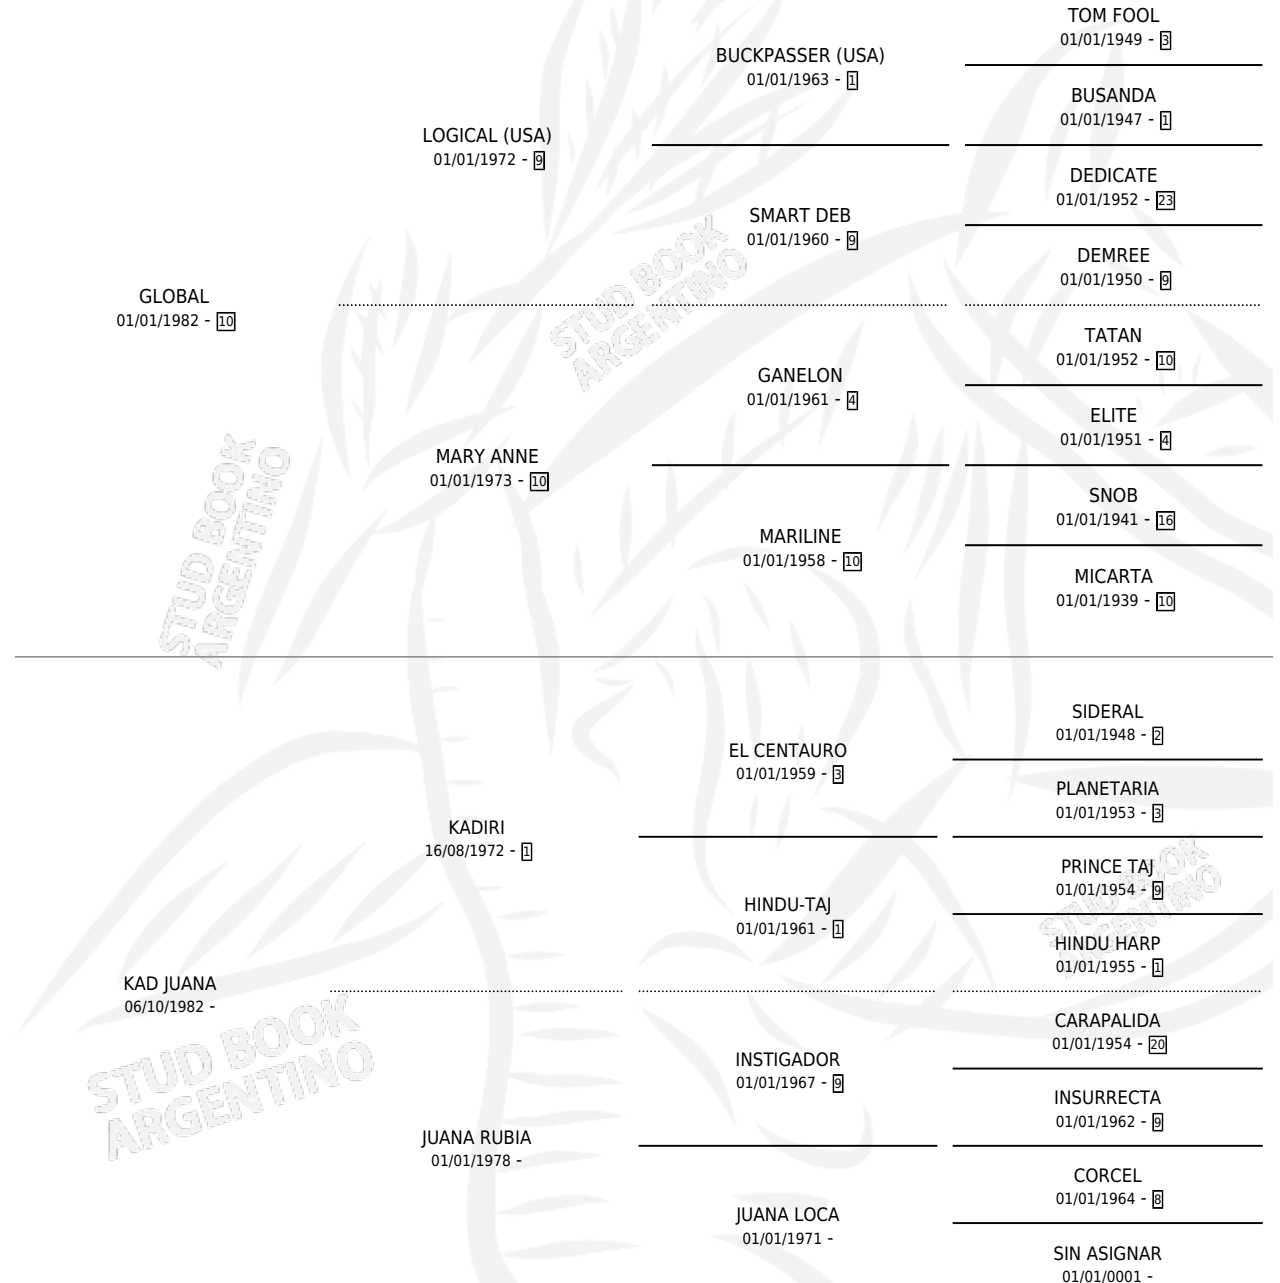

# BAL JUANA

por GLOBAL y KAD JUANA por KADIRI

Argentina · Hembra · Alazan · SP · 16/12/1992  
Familia · Volumen 34

## ESTADO

TIPIFICACIÓN SANGUÍNEA	X
TIPIFICACIÓN POR ADN	X
PASAPORTE	X
IDENTIFICACIÓN POR MICROCHIP	X
REPRODUCTOR	X

**Lugar de nacimiento:** Los Dos Hijos

**Criador:** Sin dato

## PEDIGREE