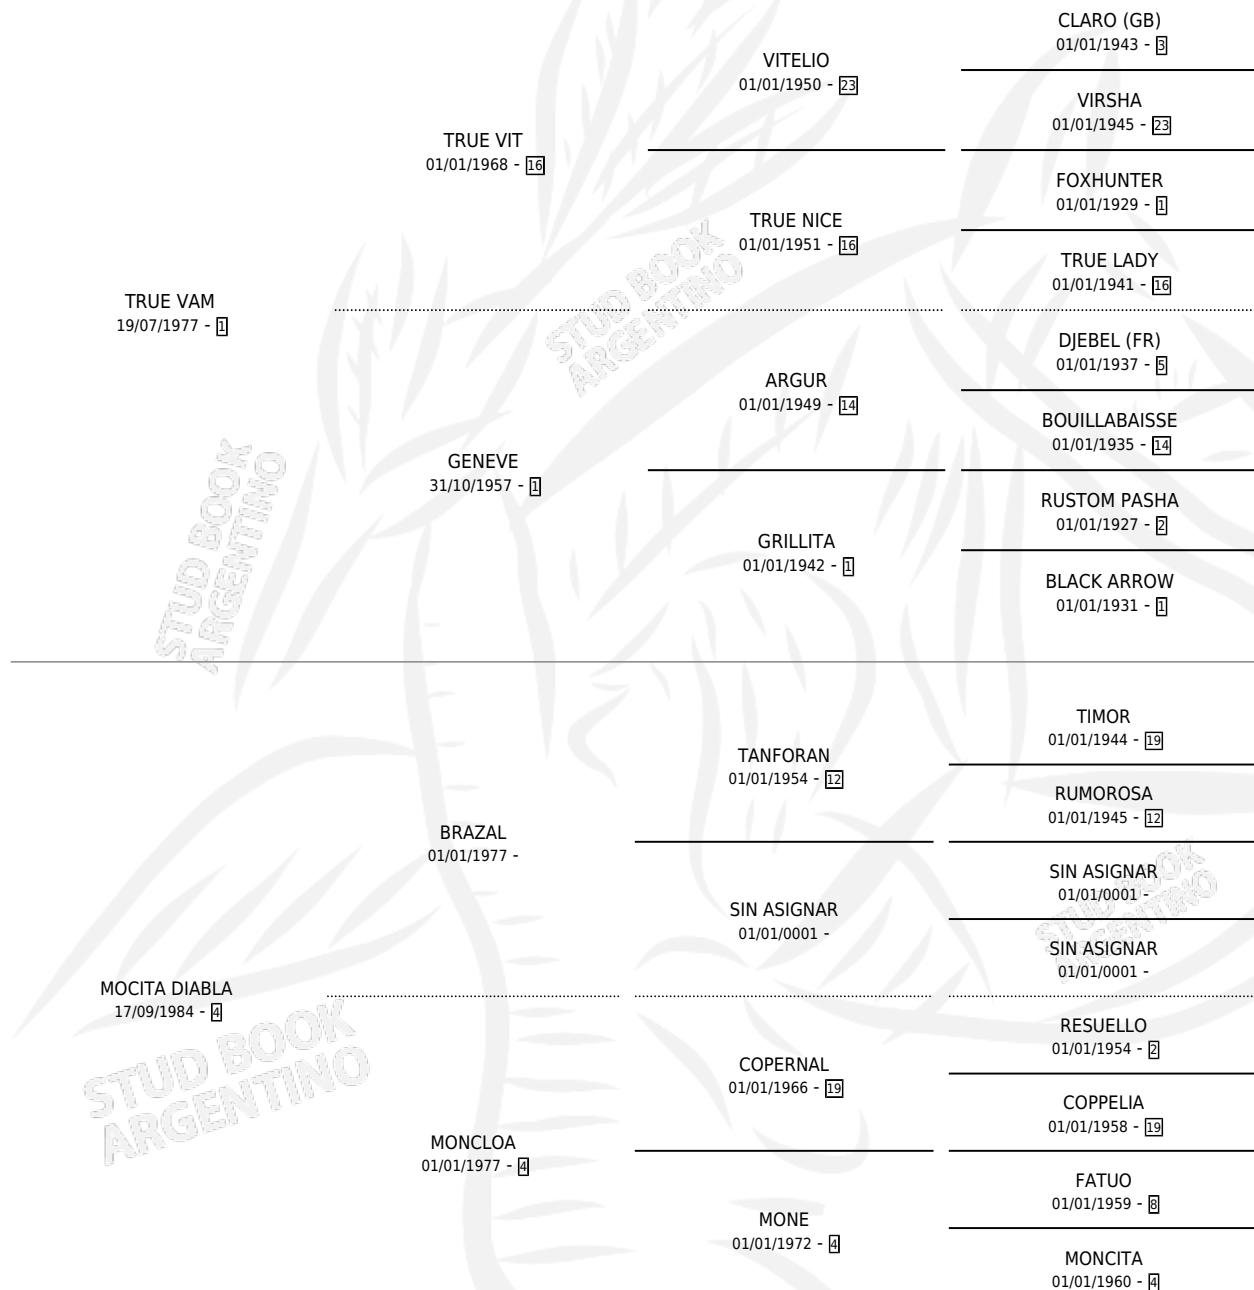

TRUE DIABLA

por TRUE VAM y MOCITA DIABLA por BRAZAL

Argentina · Hembra · Zaino Doradillo · SP · 12/12/1992
Familia 4-b · Volumen 34

ESTADO

TIPIFICACIÓN SANGUÍNEA	X
TIPIFICACIÓN POR ADN	X
PASAPORTE	X
IDENTIFICACIÓN POR MICROCHIP	X
REPRODUCTOR	X

Lugar de nacimiento: Juan Pablo
Criador: Sin dato

PEDIGREE