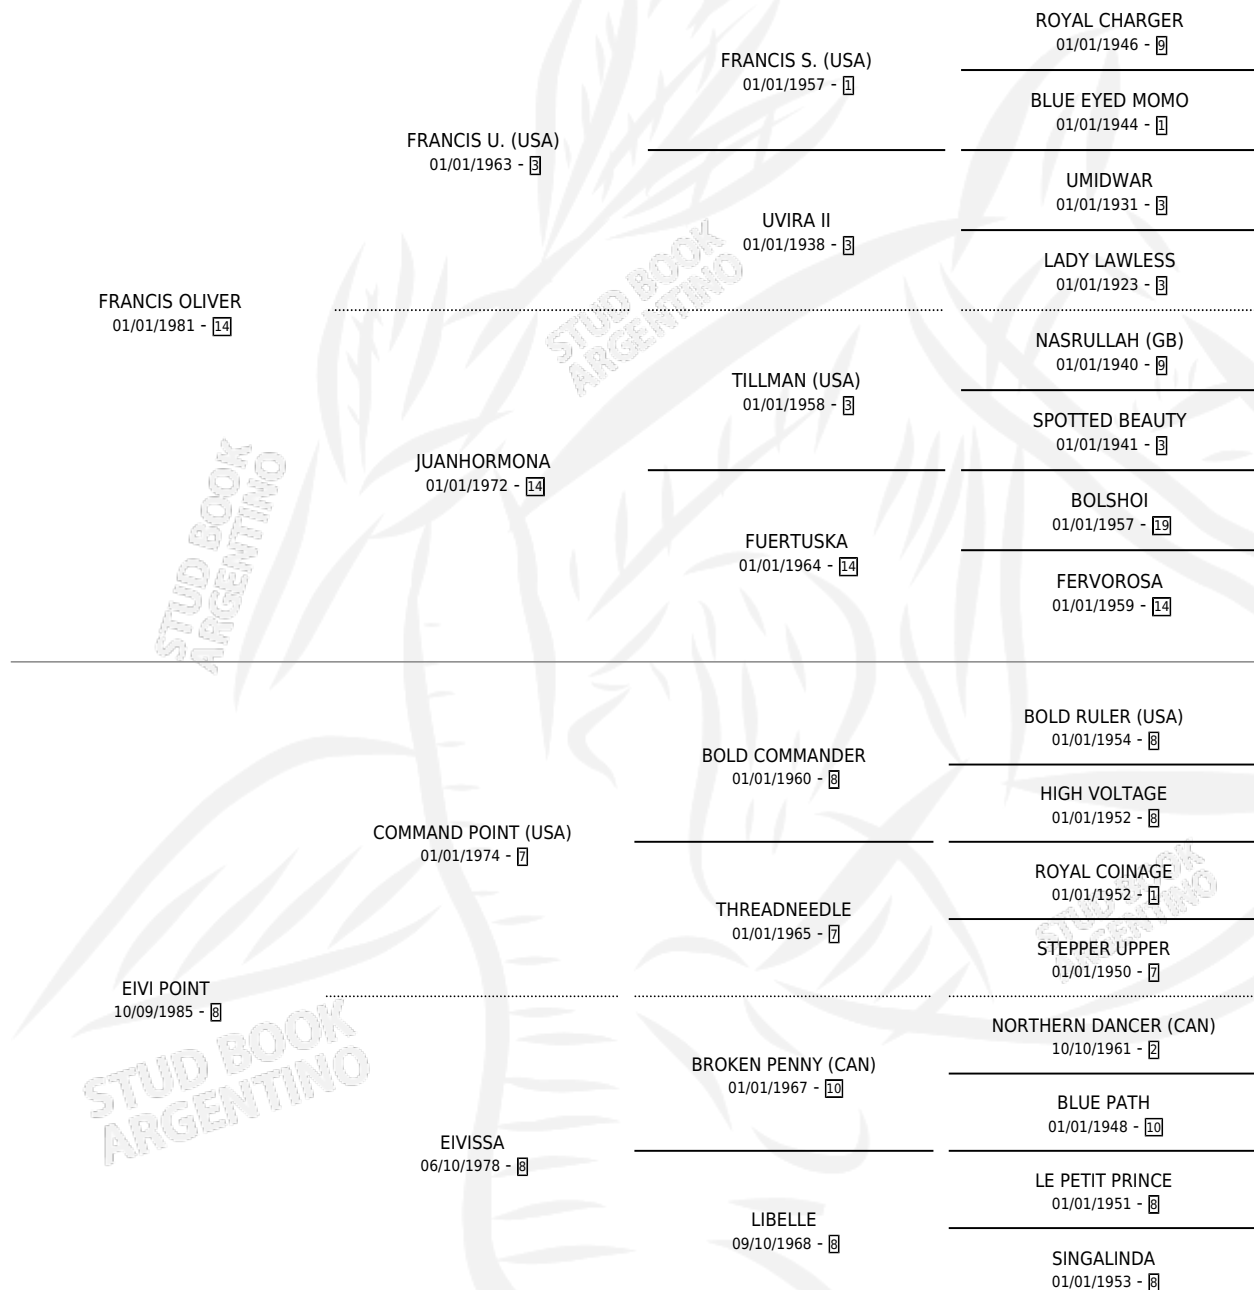

EIVIFRANC

por FRANCIS OLIVER y EIVI POINT por COMMAND POINT (USA)

Argentina · Macho · Zaino · SP · 10/11/1992
Familia 8-j · Volumen 34

ESTADO

TIIFICACIÓN SANGUÍNEA	X
TIIFICACIÓN POR ADN	X
PASAPORTE	X
IDENTIFICACIÓN POR MICROCHIP	X
REPRODUCTOR	X

Lugar de nacimiento: Gavilanes

Criador: Sin dato

PEDIGREE

EIVIFRANC

Datos oficiales del Stud Book Argentino

Documento generado el 09/05/2026

studbook.org.ar