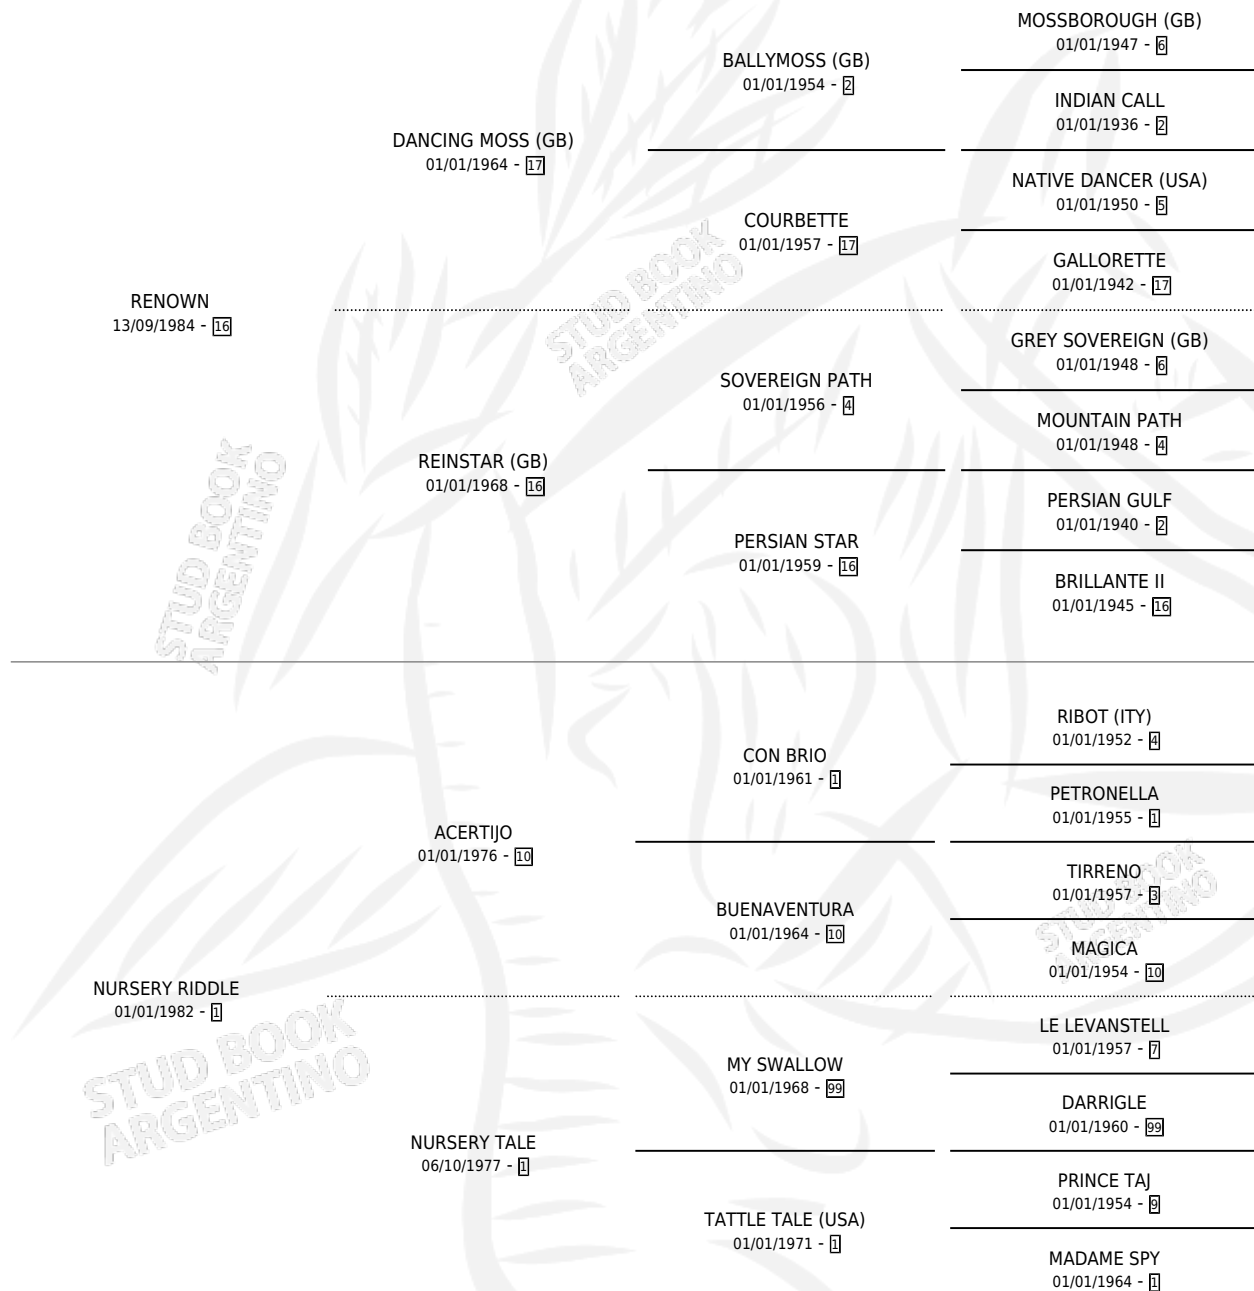

# NURSERRE

por **RENOWN** y **NURSERY RIDDLE** por **ACERTIJO**

Argentina · Hembra · Zaino · SP · 31/10/1992  
Familia 1-x · Volumen 34

## ESTADO

TIPIFICACIÓN SANGUÍNEA	✓
TIPIFICACIÓN POR ADN	X
PASAPORTE	X
IDENTIFICACIÓN POR MICROCHIP	X
REPRODUCTOR	✓

**Lugar de nacimiento:** El Nacho

**Criador:** El Mateo

~

## HIJOS

	MACHOS	HEMBRAS
4 NACIERON	4	0
3 CORRIERON	3	0
2 GANARON	2	0
<b>0</b> GANADORES <b>CL</b>	<b>0</b> GANADORES <b>GR</b>	<b>0</b> GANADORES <b>G1</b>

## PEDIGREE

S

mientos 4 / Efectividad 66.67%

PADRILLO	PRODUCTO	CRIADOR	1ER SERVICIO	ÚLTIMO SERVICIO
GANCHENGUE	∅		16/12/2002	20/12/2002
<b>NURSERRE</b>	∅		11/11/2000	12/11/2000
<b>Datos oficiales del Stud Book Argentino</b>				
BOLD SAND	RAMONCITO SAND (M Z, 31/08/2000)	SIN DATO	23/09/1999	25/09/1999
BOLD SAND	LUMINOSO SAND (M Z, 15/09/1999)	SIN DATO	24/08/1998	16/10/1998
BOLD SAND	JOFRANDE SAND (M Z, 17/08/1998)	SIN DATO	15/09/1997	20/09/1997
BOLD SAND	CAYETANO SAND (M Z, 07/09/1997)	SIN DATO	07/10/1996	08/10/1996