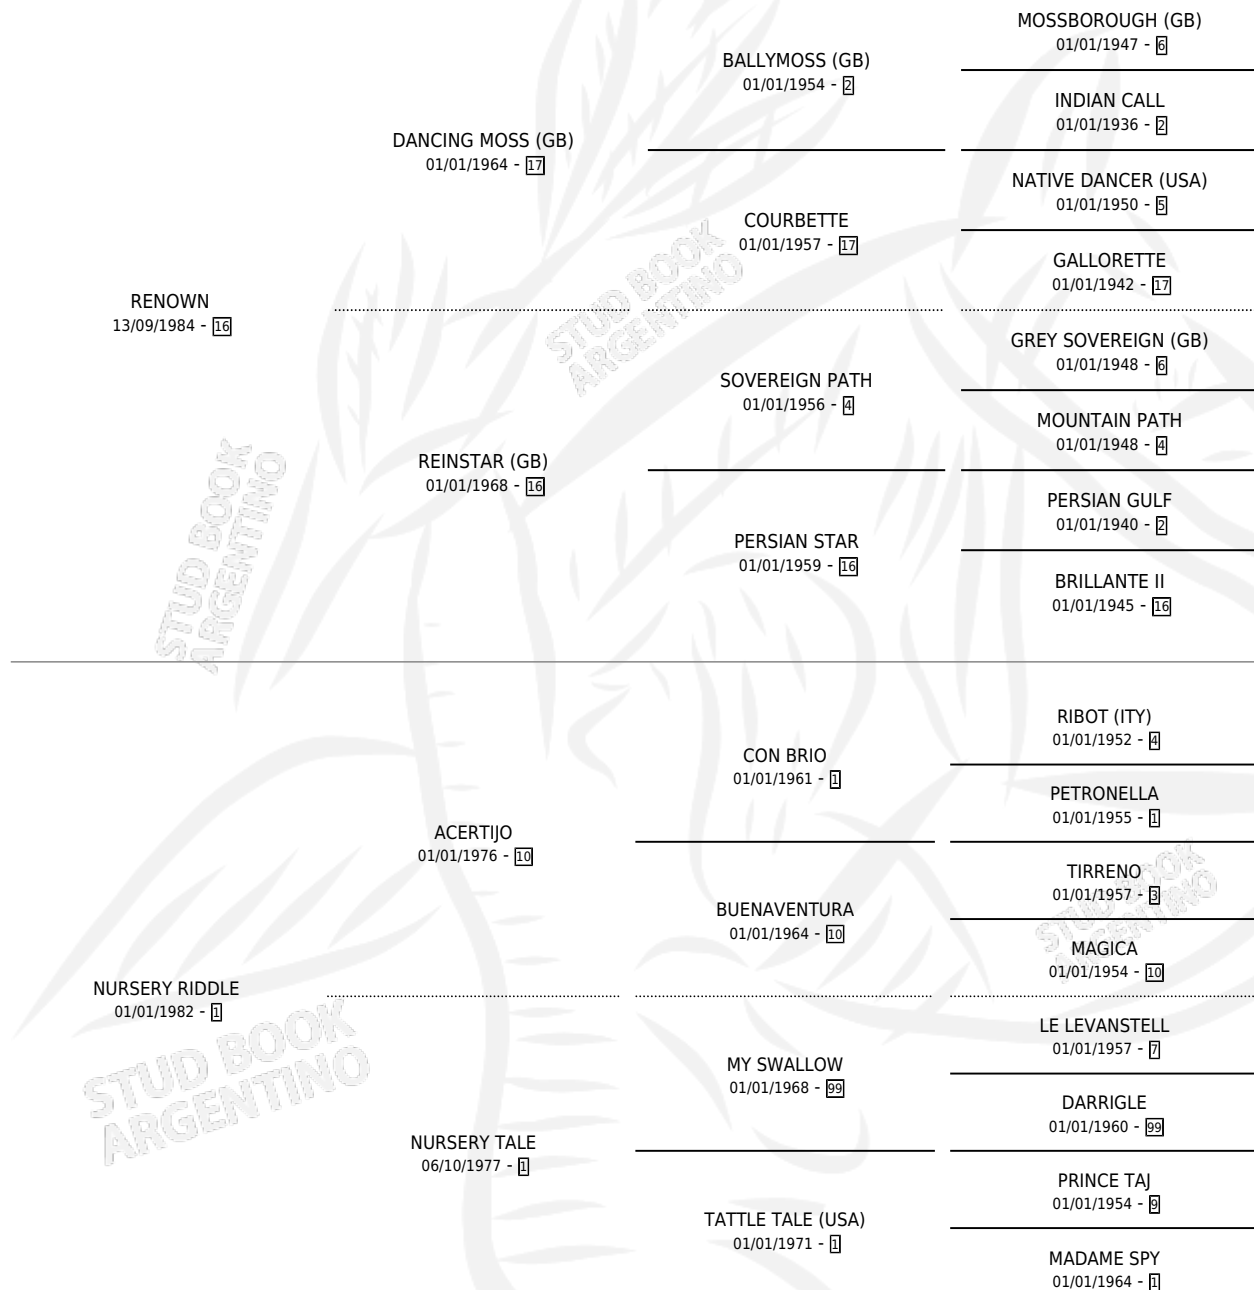

NURSERRE

por **RENOWN** y **NURSERY RIDDLE** por **ACERTIJO**

Argentina · Hembra · Zaino · SP · 31/10/1992
Familia 1-x · Volumen 34

ESTADO

TIPIFICACIÓN SANGUÍNEA	✓
TIPIFICACIÓN POR ADN	X
PASAPORTE	X
IDENTIFICACIÓN POR MICROCHIP	X
REPRODUCTOR	✓

Lugar de nacimiento: El Nacho

Criador: El Mateo

~

HIJOS

	MACHOS	HEMBRAS
4 NACIERON	4	0
3 CORRIERON	3	0
2 GANARON	2	0
0 GANADORES CL	0 GANADORES GR	0 GANADORES G1

PEDIGREE

S

mientos 4 / Efectividad 66.67%

PADRILLO	PRODUCTO	CRIADOR	1ER SERVICIO	ÚLTIMO SERVICIO
GANCHENGUE	∅		16/12/2002	20/12/2002
NURSERRE	∅		11/11/2000	12/11/2000
Datos oficiales del Stud Book Argentino				
BOLD SAND	RAMONCITO SAND (M Z, 31/08/2000)	SIN DATO	23/09/1999	25/09/1999
BOLD SAND	LUMINOSO SAND (M Z, 15/09/1999)	SIN DATO	24/08/1998	16/10/1998
BOLD SAND	JOFRANDE SAND (M Z, 17/08/1998)	SIN DATO	15/09/1997	20/09/1997
BOLD SAND	CAYETANO SAND (M Z, 07/09/1997)	SIN DATO	07/10/1996	08/10/1996