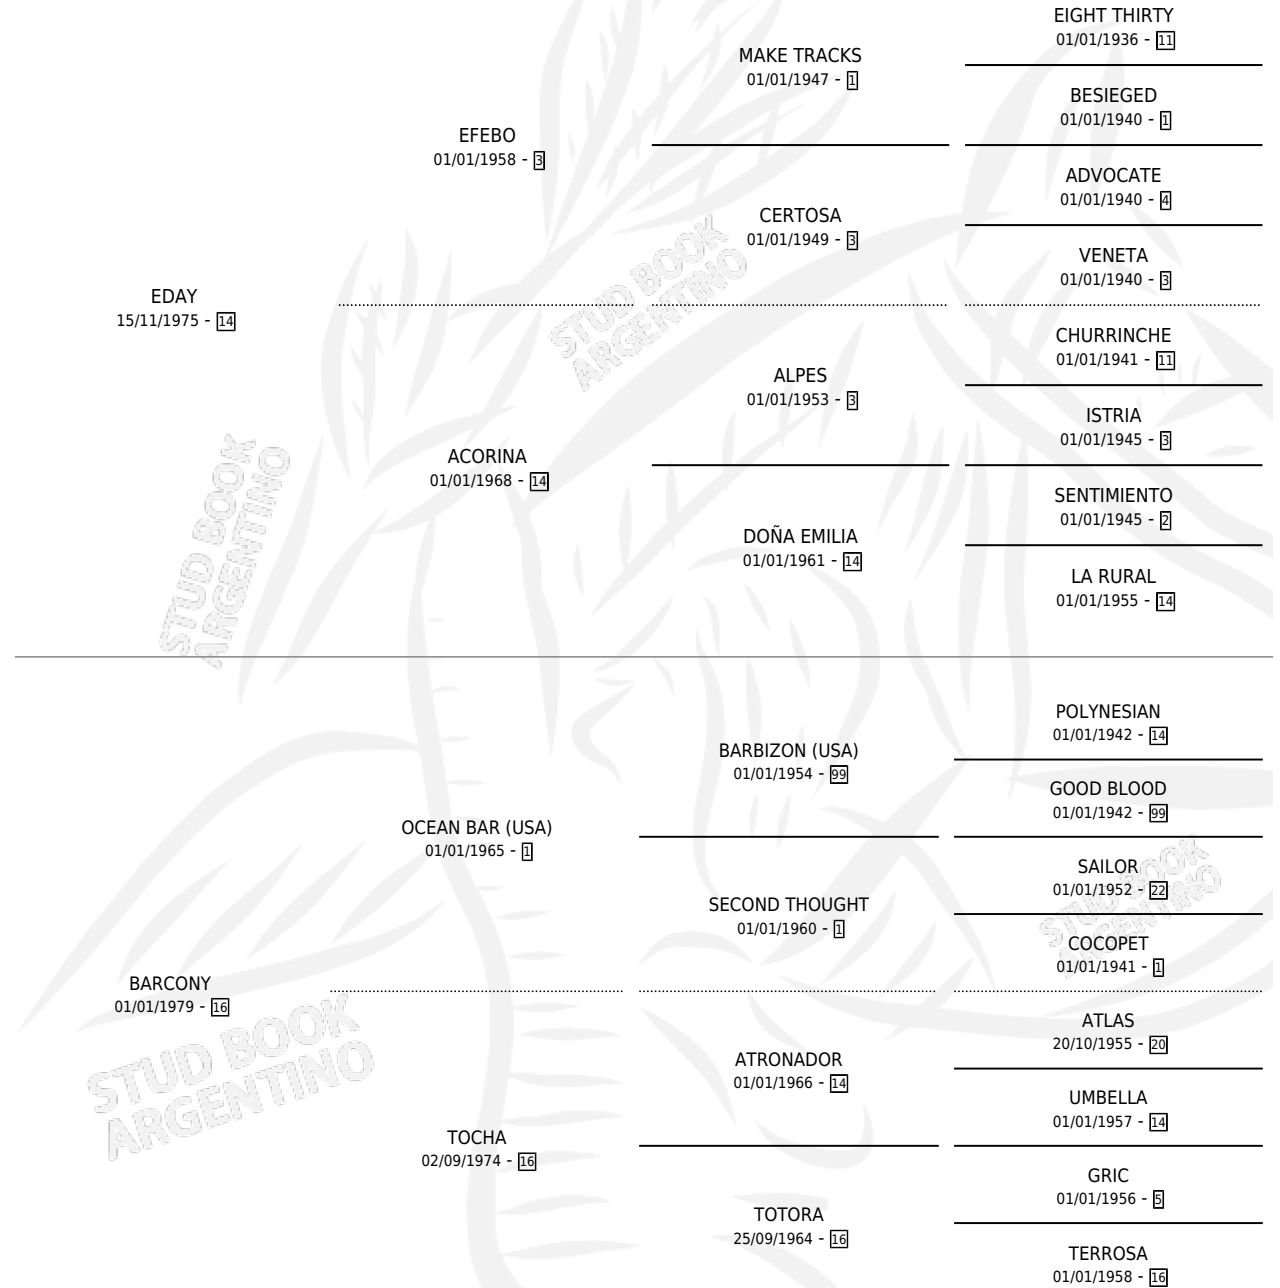

ÑAPYTI

por EDAY y BARCONY por OCEAN BAR (USA)

Argentina · Hembra · Zaino · SP · 12/11/1992
Familia 16-e · Volumen 34

ESTADO

TIPIFICACIÓN SANGUÍNEA	X
TIPIFICACIÓN POR ADN	X
PASAPORTE	X
IDENTIFICACIÓN POR MICROCHIP	X
REPRODUCTOR	X

Lugar de nacimiento: Yuyos Brujos

Criador: Principi Alberto

PEDIGREE

ÑAPYTI

Datos oficiales del Stud Book Argentino

Documento generado el 07/05/2026

studbook.org.ar