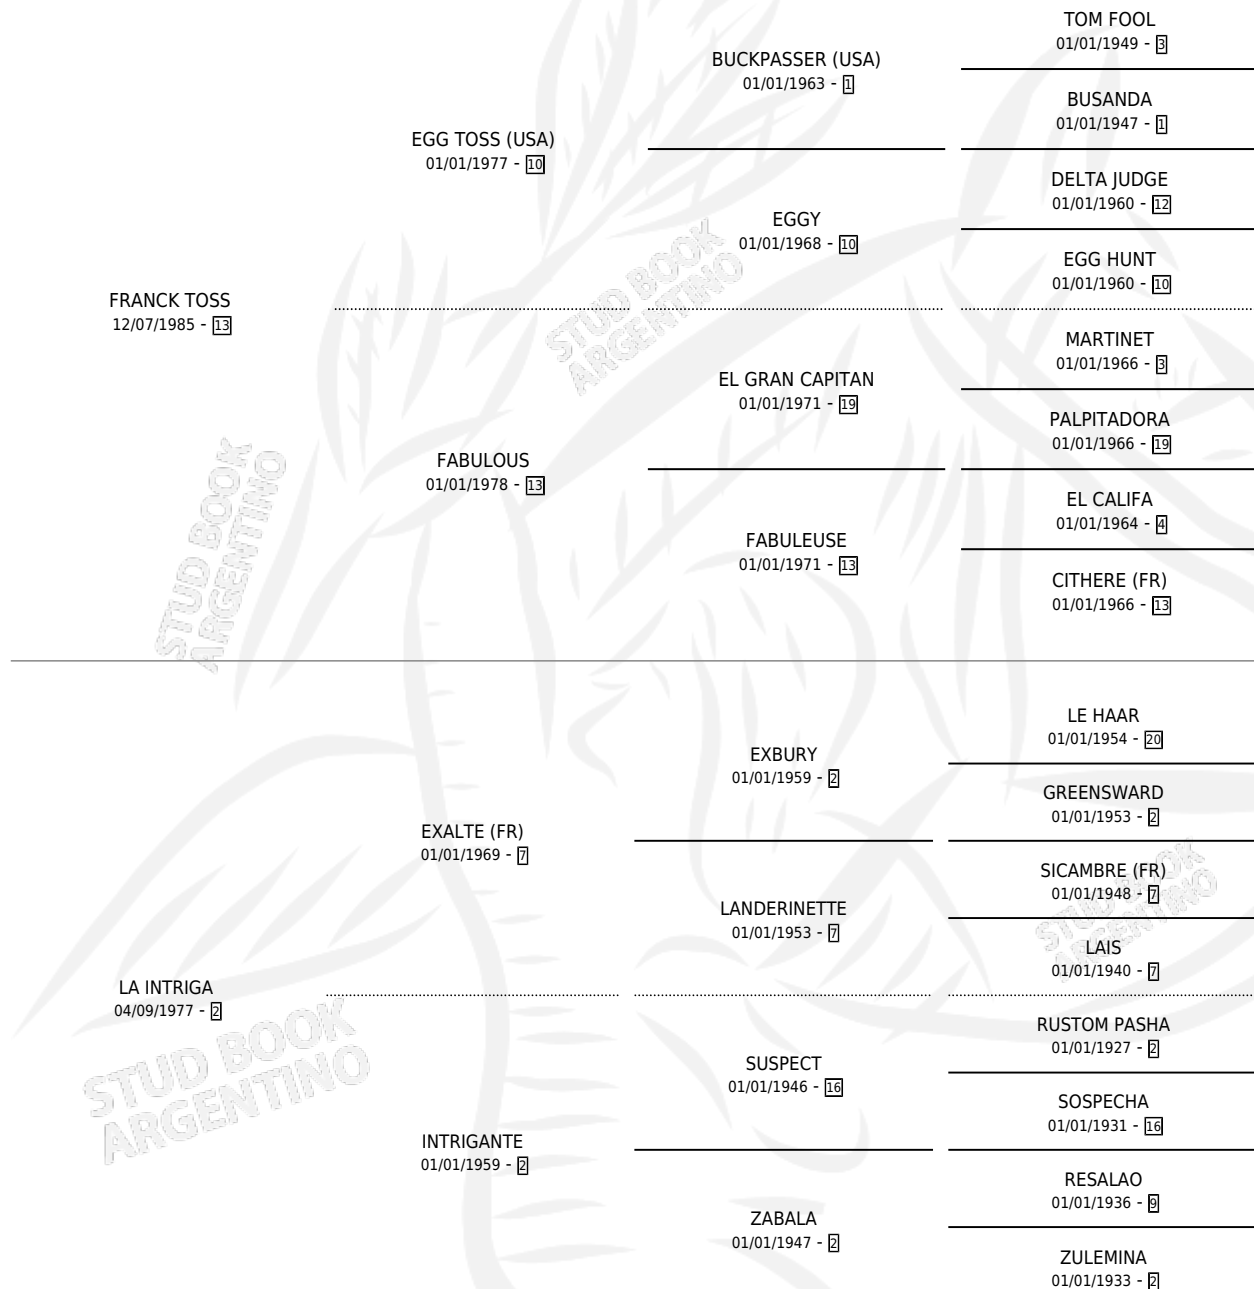

INTRI TOSS

por **FRANCK TOSS** y **LA INTRIGA** por **EXALTE (FR)**

Argentina · Hembra · Alazan · SP · 15/12/1992
Familia 2-a · Volumen 34

ESTADO

TIPIFICACIÓN SANGUÍNEA	X
TIPIFICACIÓN POR ADN	✓
PASAPORTE	✓
IDENTIFICACIÓN POR MICROCHIP	X
REPRODUCTOR	✓

Lugar de nacimiento: Campo particular

Criador: Sin dato

~

HIJOS

	MACHOS	HEMBRAS
2 NACIERON	0	2
1 CORRIERON	0	1

SIN ACTUACIONES

PEDIGREE

S

mientos 2 / Efectividad 28.57%

PADRILLO	PRODUCTO	CRIADOR	1ER SERVICIO	ÚLTIMO SERVICIO
INTERLOCK	∅		18/11/2012	18/11/2012
INTRI TOSS	∅		29/09/2011	29/09/2011
INTERLOCK	LA GOEDE (H Z, 21/09/2011)	MATEOS MIGUEL ANGEL	21/10/2010	21/10/2010
INTERLOCK	SUSANA TOSS (H Z, 11/10/2010)	MATEOS MIGUEL ANGEL	11/10/2009	11/10/2009
HACHENDINO	∅		22/11/2005	26/11/2005
SERRANO KIT	∅		07/02/2005	07/02/2005
FANCY HALO	∅		29/11/2003	29/11/2003