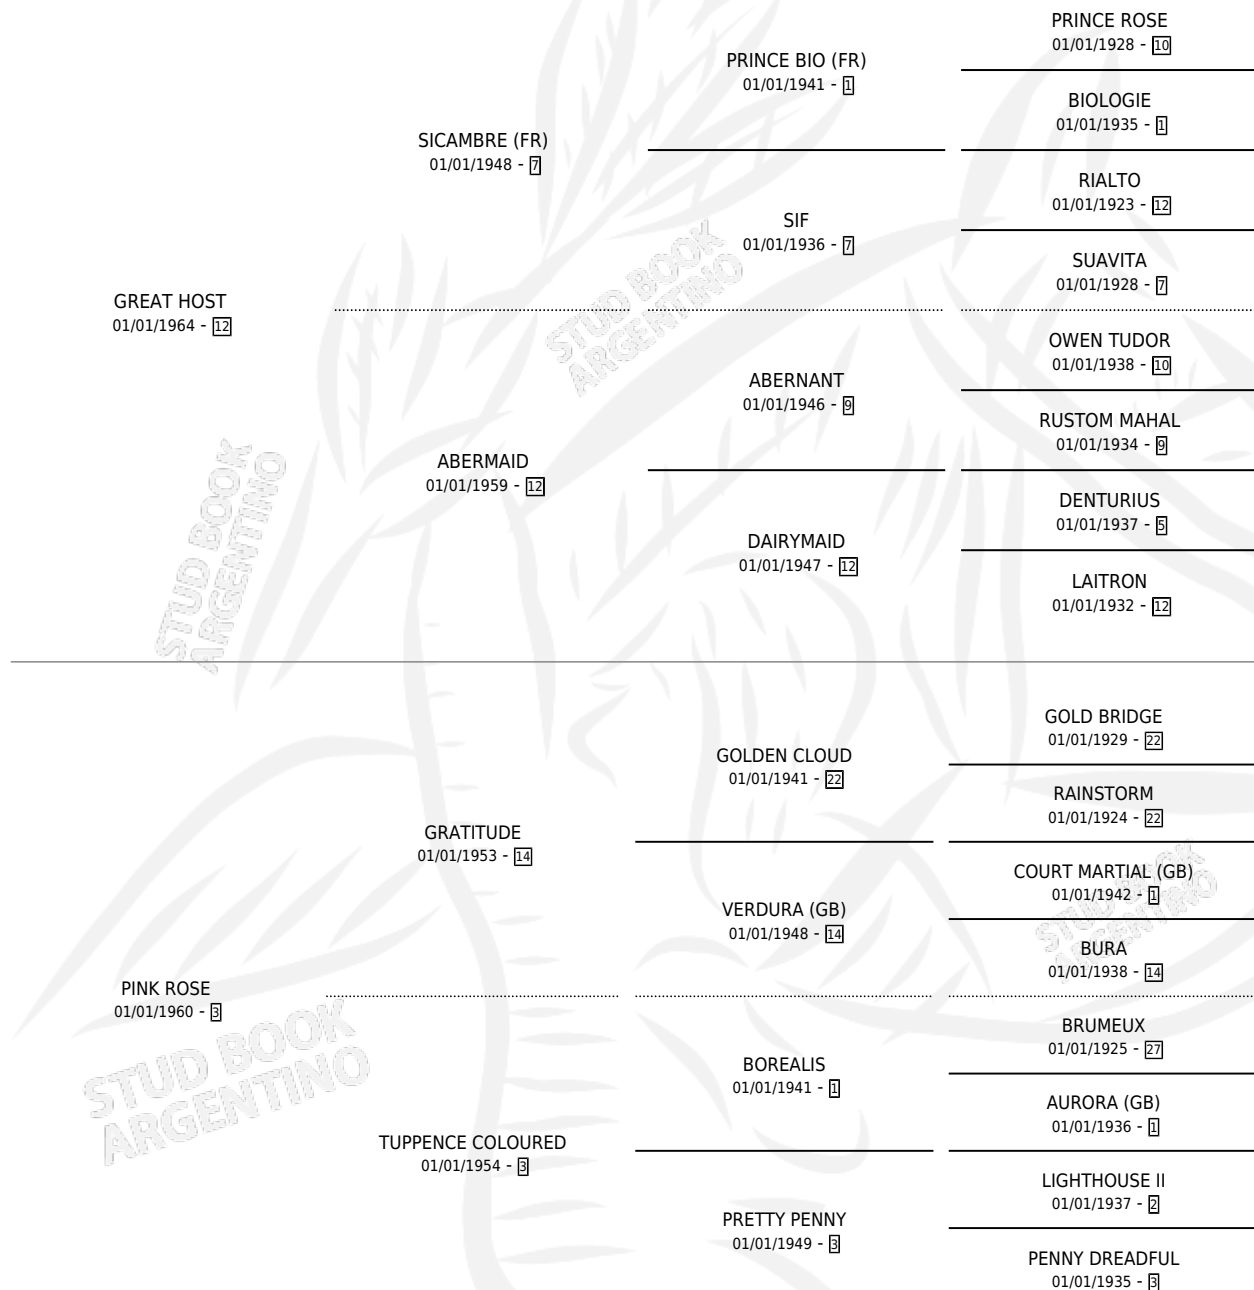

PINK MARY

por **GREAT HOST** y **PINK ROSE** por **GRATITUDE**

Argentina · Hembra · Alazan · SP · 01/01/1971
Familia 3-h · Volumen 27

ESTADO

| | |
|------------------------------|---|
| TIPIFICACIÓN SANGUÍNEA | X |
| TIPIFICACIÓN POR ADN | X |
| PASAPORTE | X |
| IDENTIFICACIÓN POR MICROCHIP | X |
| REPRODUCTOR | ✓ |

Lugar de nacimiento: Campo particular

Criador: Sin dato

~

HIJOS

| | MACHOS | HEMBRAS |
|-------------|--------|---------|
| 8 NACIERON | 4 | 4 |
| 5 CORRIERON | 2 | 3 |
| 5 GANARON | 2 | 3 |

| | | |
|---------------------|---------------------|---------------------|
| 0 | 0 | 0 |
| GANADORES CL | GANADORES GR | GANADORES G1 |

PEDIGREE

S

mientos 4 / Efectividad 66.67%

| PADRILLO | PRODUCTO | CRIADOR | 1ER SERVICIO | ÚLTIMO SERVICIO |
|--|--|----------|--------------|-----------------|
| LIGHT OF NASHUA (USA) | MILONGUERA LUZ (H Z, 07/11/1988) | SIN DATO | 24/11/1987 | 26/11/1987 |
| PINK MARY SPANISH DANCER | SPA DRIVER (M Z, 14/11/1987) | SIN DATO | 17/11/1986 | 19/11/1986 |
| Datos oficiales del Stud Book Argentino Documento generado el 10/05/2026 | SPA JET (M Z, 06/11/1986) •MURIÓ EL 02/10/2007• | SIN DATO | 30/10/1985 | 28/11/1985 |
| studbook.org.ar | ∅ | | | |
| LATIN TOUCH (USA) | YU PIPO (M A, 28/09/1985) •MURIÓ EL 02/10/2007• | SIN DATO | | |
| SIN ASIGNAR | ∅ | | | |