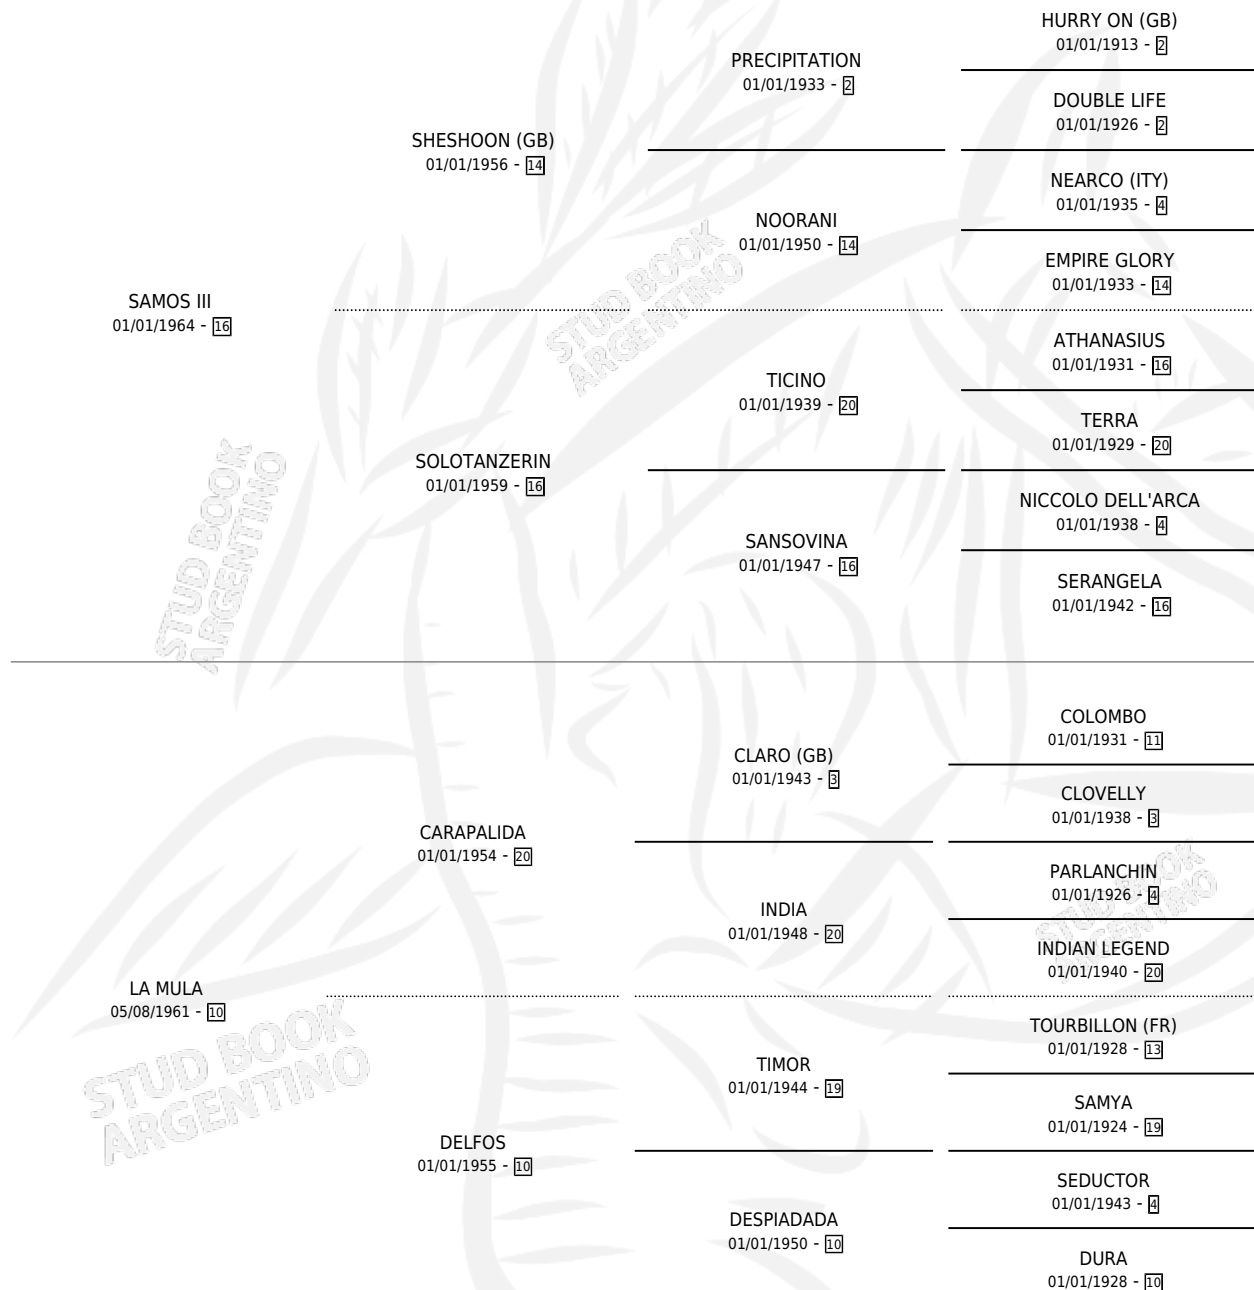

LA MAROSCA

por SAMOS III y LA MULA por CARAPALIDA

Argentina · Hembra · Alazan · SP · 27/10/1971
Familia 10-a · Volumen 27

ESTADO

TIPIFICACIÓN SANGUÍNEA	X
TIPIFICACIÓN POR ADN	X
PASAPORTE	X
IDENTIFICACIÓN POR MICROCHIP	X
REPRODUCTOR	✓

Lugar de nacimiento: Campo particular
Criador: Las Ortigas

~

HIJOS

	MACHOS	HEMBRAS
9 NACIERON	3	6
6 CORRIERON	3	3
3 GANARON	2	1

1	1	0
GANADORES CL	GANADORES GR	GANADORES G1

PEDIGREE