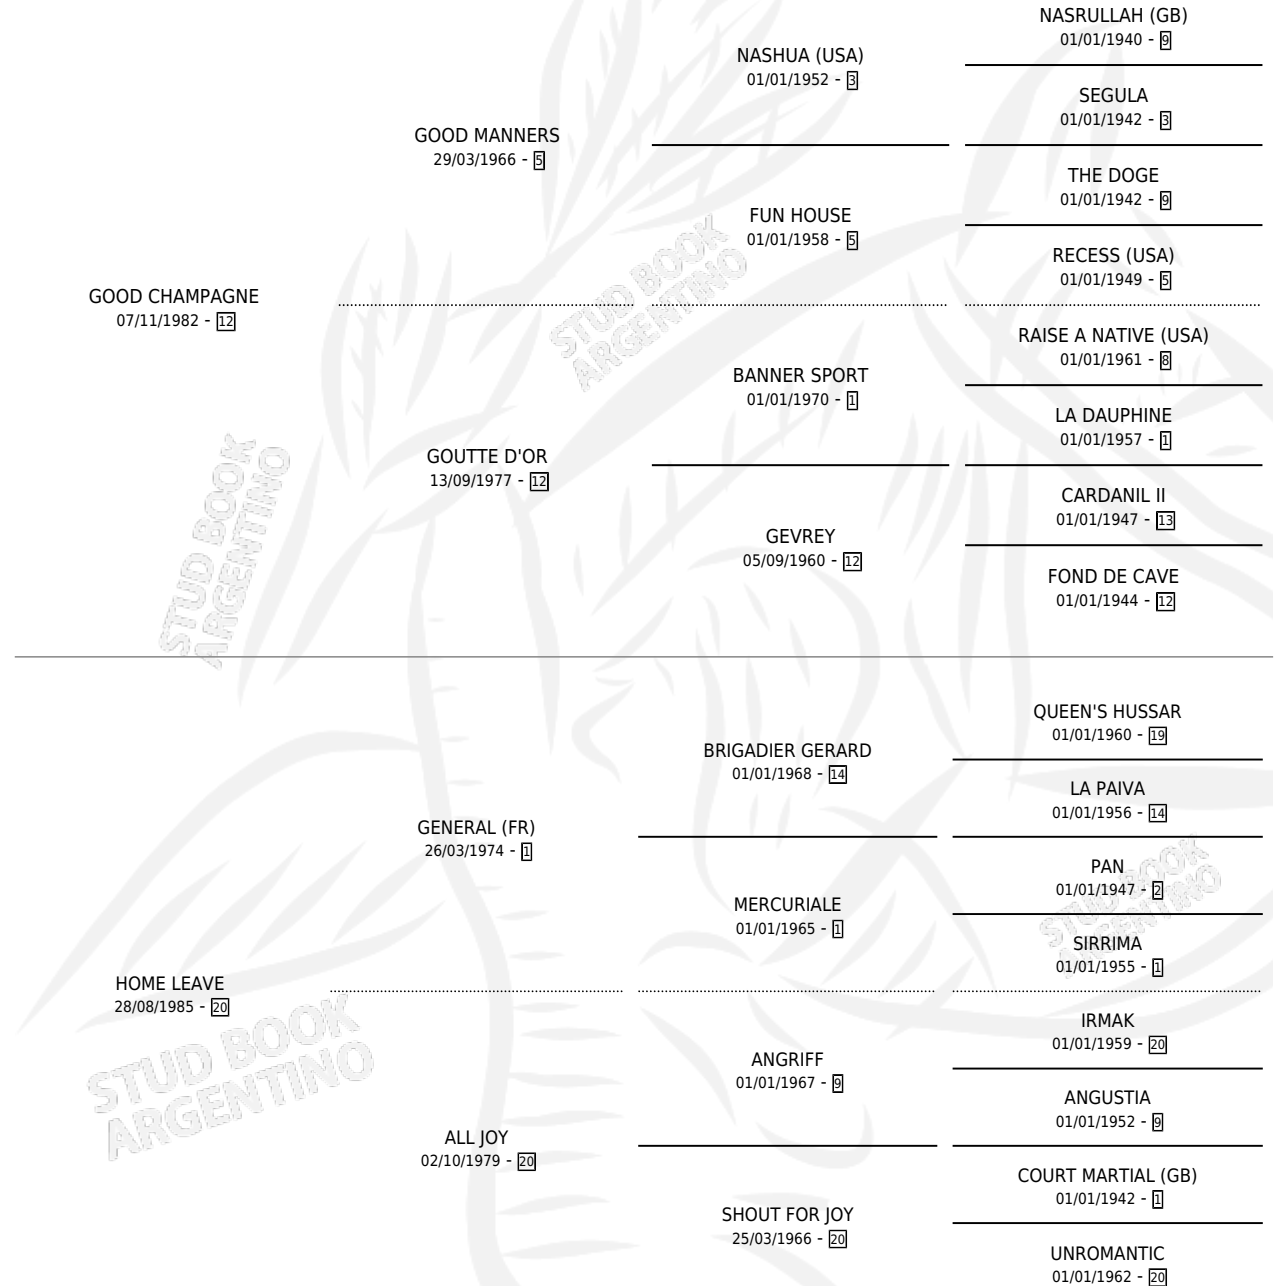

LA TROYESSE

por **GOOD CHAMPAGNE** y **HOME LEAVE** por **GENERAL (FR)**

Argentina · Hembra · Alazan · SP · 02/10/1992
Familia 20 · Volumen 34

ESTADO

TIPIFICACIÓN SANGUÍNEA	X
TIPIFICACIÓN POR ADN	X
PASAPORTE	X
IDENTIFICACIÓN POR MICROCHIP	X
REPRODUCTOR	X

Lugar de nacimiento: Los Prados

Criador: Sin dato

PEDIGREE

LA TROYESSE

Datos oficiales del Stud Book Argentino

Documento generado el 05/05/2026

studbook.org.ar