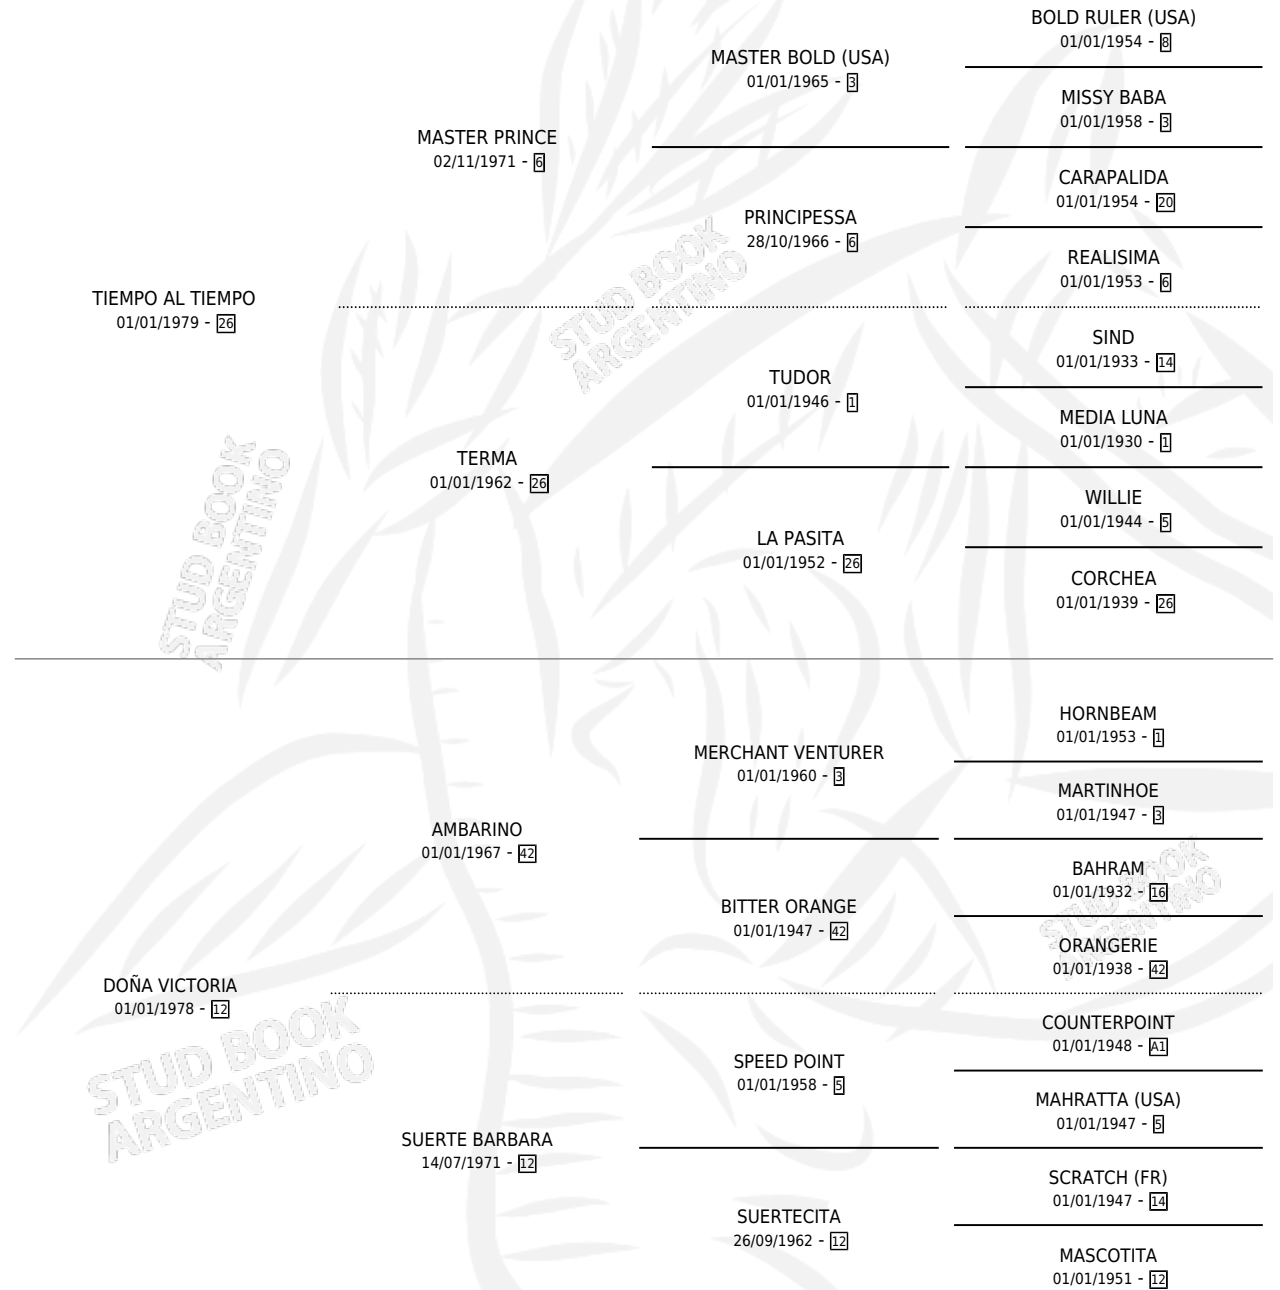

TEMPLADISIMA

por **TIEMPO AL TIEMPO** y **DOÑA VICTORIA** por **AMBARINO**

Argentina · Hembra · Alazan · SP · 30/11/1992
Familia 12-d · Volumen 34

ESTADO

TIPIFICACIÓN SANGUÍNEA	X
TIPIFICACIÓN POR ADN	X
PASAPORTE	X
IDENTIFICACIÓN POR MICROCHIP	X
REPRODUCTOR	X

Lugar de nacimiento: Ambrosetti

Criador: Sin dato

PEDIGREE