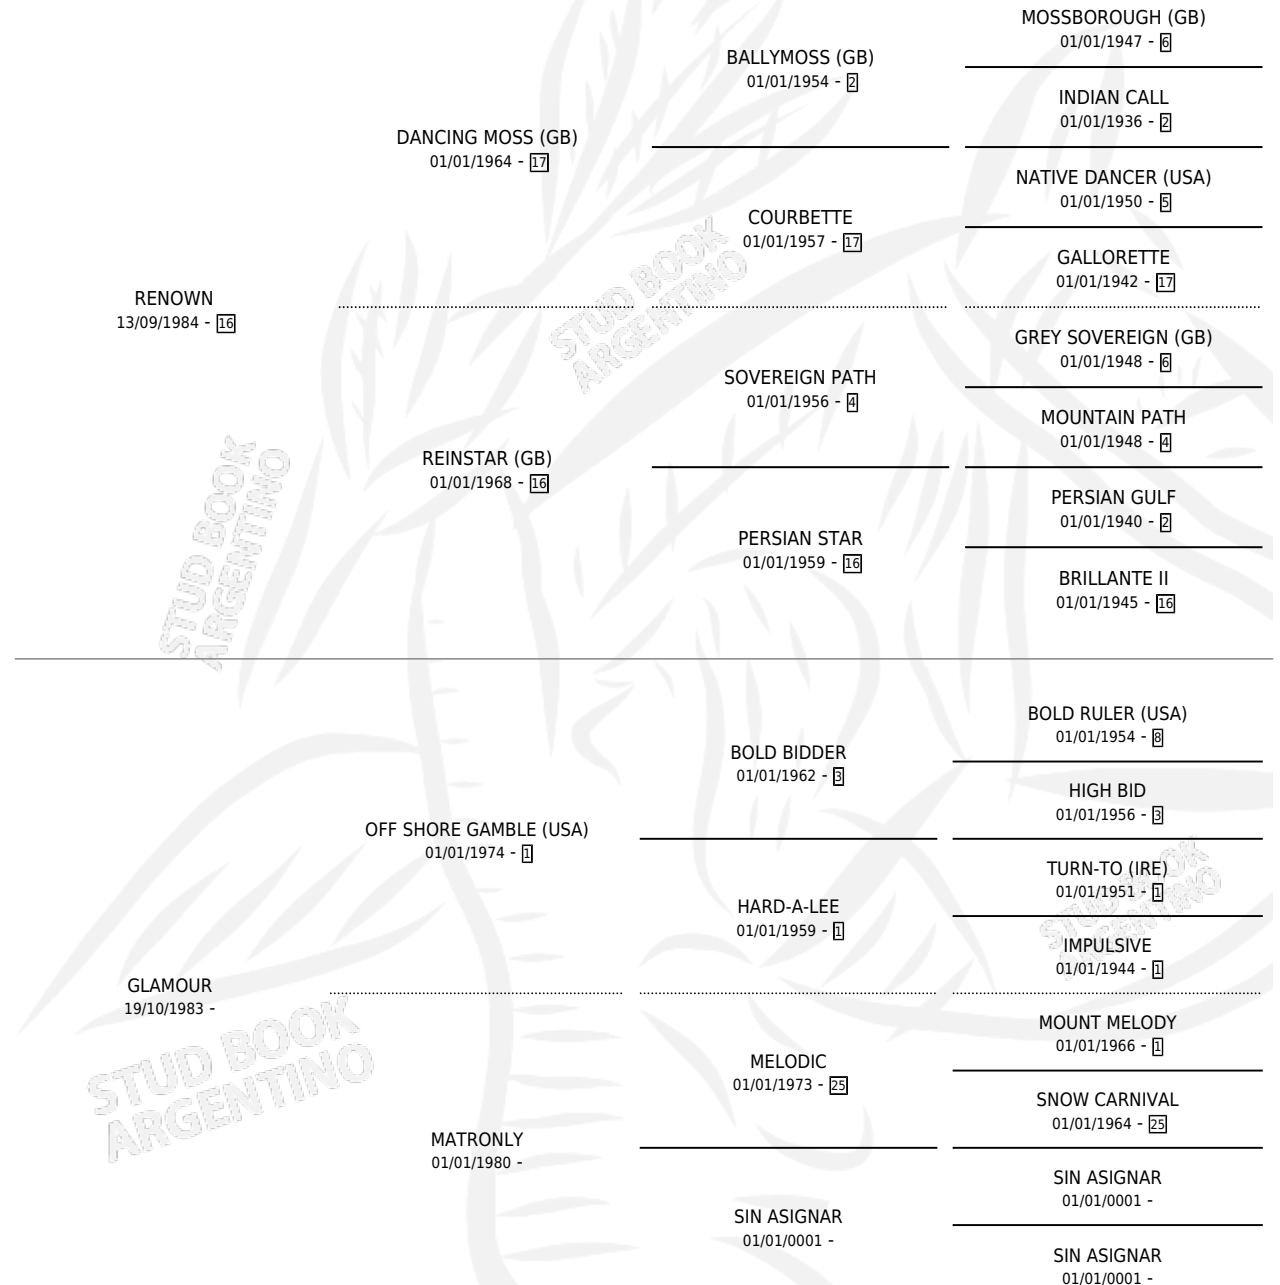

GLARRE

por **RENOWN** y **GLAMOUR** por **OFF SHORE GAMBLE (USA)**

Argentina · Hembra · Zaino · SP · 11/11/1992
Familia · Volumen 34

ESTADO

TIPIFICACIÓN SANGUÍNEA	X
TIPIFICACIÓN POR ADN	X
PASAPORTE	X
IDENTIFICACIÓN POR MICROCHIP	X
REPRODUCTOR	X

Lugar de nacimiento: El Nacho

Criador: El Mateo

PEDIGREE

GLARRE

Datos oficiales del Stud Book Argentino

Documento generado el 28/04/2026

studbook.org.ar