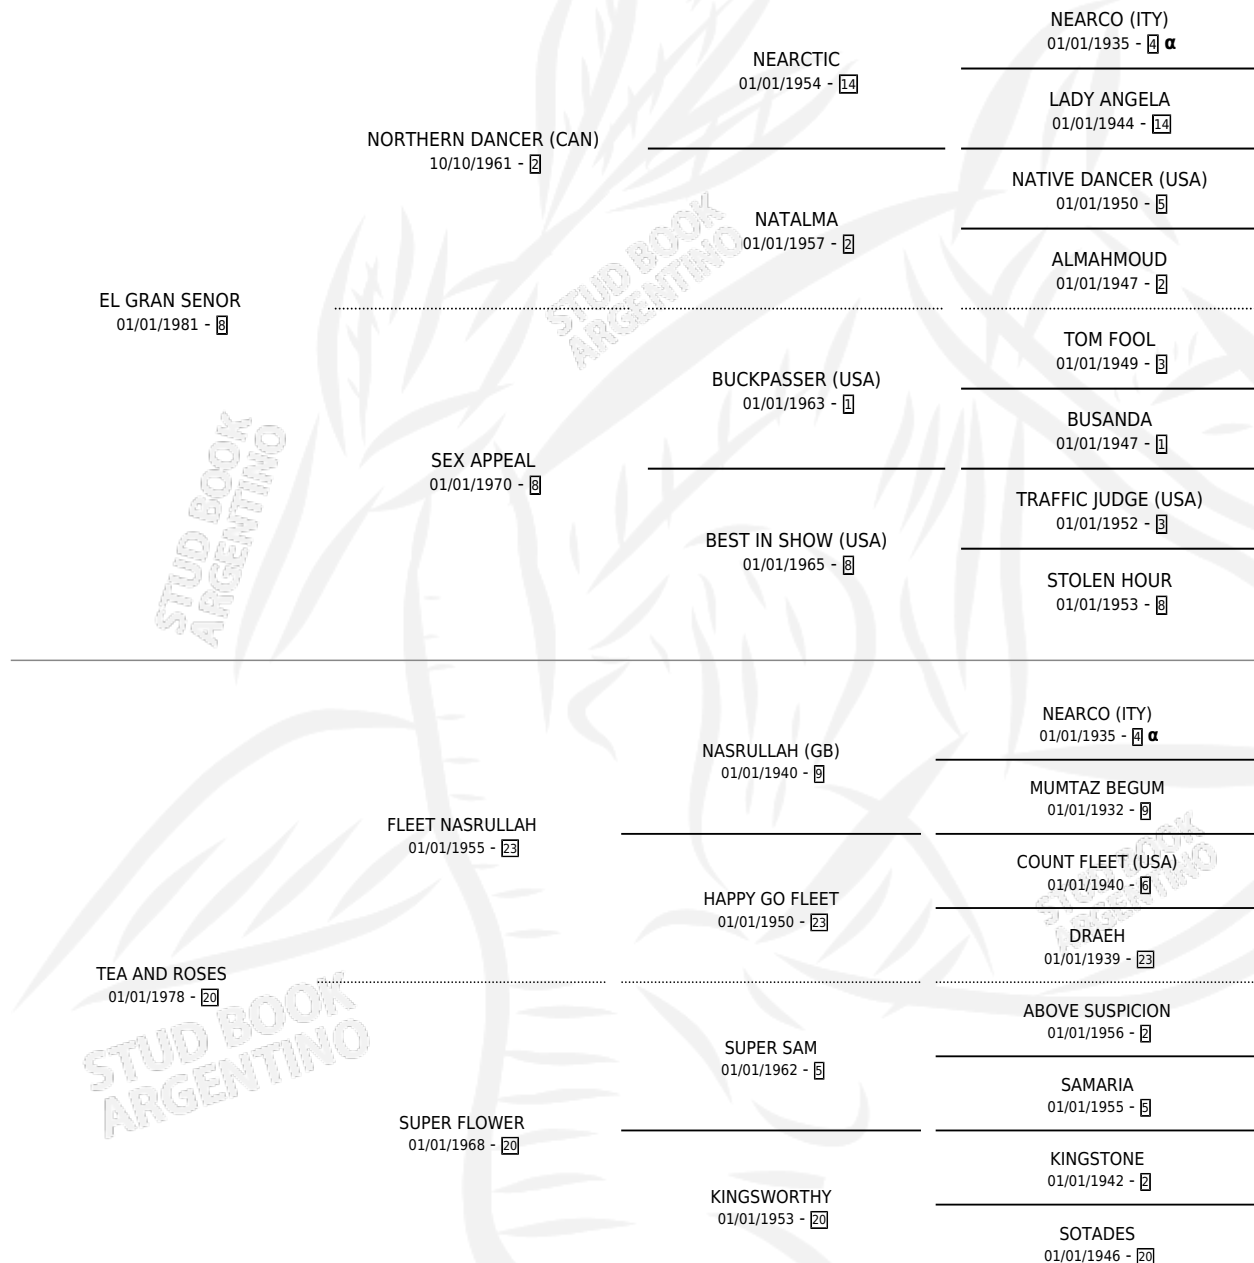

SEÑORA ROSE (USA)

por EL GRAN SENOR y TEA AND ROSES por FLEET NASRULLAH

Estados Unidos · Hembra · Alazan · SP · 27/03/1990
Familia 20-c · Volumen web

ESTADO

TIPIFICACIÓN SANGUÍNEA	✓
TIPIFICACIÓN POR ADN	✓
PASAPORTE	X
IDENTIFICACIÓN POR MICROCHIP	X
REPRODUCTOR	✓

Lugar de nacimiento: Estados Unidos

Criador: Extranjero

~

HIJOS

	MACHOS	HEMBRAS
12 NACIERON	3	9
9 CORRIERON	2	7
6 GANARON	2	4
0 GANADORES CL	0 GANADORES GR	0 GANADORES G1

PEDIGREE

INBREEDING : α

EXPORTACIÓN / IMPORTACIÓN

FECHA	MOVIMIENTO	PAÍS
08/02/1993	IMPORTADO	INGLATERRA

SERVICIOS

Servicios **15** / Nacimientos **12** / Efectividad **80.00%**

PADRILLO	PRODUCTO	CRIADOR	1ER SERVICIO	ÚLTIMO SERVICIO
NUMEROUS (USA)	∅		26/10/2007	26/10/2007
EMPEROR JONES (USA)	ROS ROSEE EMPER (H Z, 10/10/2007)	FIRMAMENTO	25/10/2006	29/10/2006
EMPEROR JONES (USA)	ROSEE EMPEROR (M Z, 13/10/2006)	FIRMAMENTO	05/11/2005	05/11/2005
EMPEROR JONES (USA)	ROSADO EMPEROR (M Z, 20/10/2005) •MURIÓ EL 15/05/2007•	FIRMAMENTO	10/08/2004	15/11/2004
EMPEROR JONES (USA)	∅		10/11/2003	29/11/2003
MAD CHAMP	MAD ROSE (H Z, 16/10/2003)	FIRMAMENTO	07/11/2002	09/11/2002
POLIGLOTE (GB)	ROSE WELLS (H ZD, 27/10/2002)	FIRMAMENTO	26/11/2001	26/11/2001
ROMANOV (IRE)	ROSA DI ROMA (H A, 26/09/2001)	FIRMAMENTO	24/10/2000	24/10/2000
ROMANOV (IRE)	ROSADA ROMA (H AT, 13/10/2000)	FIRMAMENTO	03/11/1999	03/11/1999
LOUIS QUATORZE (USA)	MONSIEUR ROSE (M ZC, 05/08/1999) •MURIÓ EL 03/11/2003•	FIRMAMENTO	25/08/1998	25/08/1998
PARADE MARSHAL (USA)	∅		27/11/1997	27/11/1997
NUMEROUS (USA)	MISS ROSETTE (H Z, 07/11/1997)	FIRMAMENTO	29/10/1996	09/12/1996
FITZCARRALDO	ROSADA FITZ (H Z, 09/10/1996) •MURIÓ EL 15/07/2016•	FIRMAMENTO	29/10/1995	09/11/1995
FITZCARRALDO	ROSE FITZ (H ZD, 04/10/1995) •MURIÓ EL 20/08/2003•	FIRMAMENTO	23/10/1994	23/10/1994
FORLITANO	FORLI ROSE (H A, 21/08/1994) •MURIÓ EL 25/02/2013•	FIRMAMENTO	22/08/1993	18/09/1993