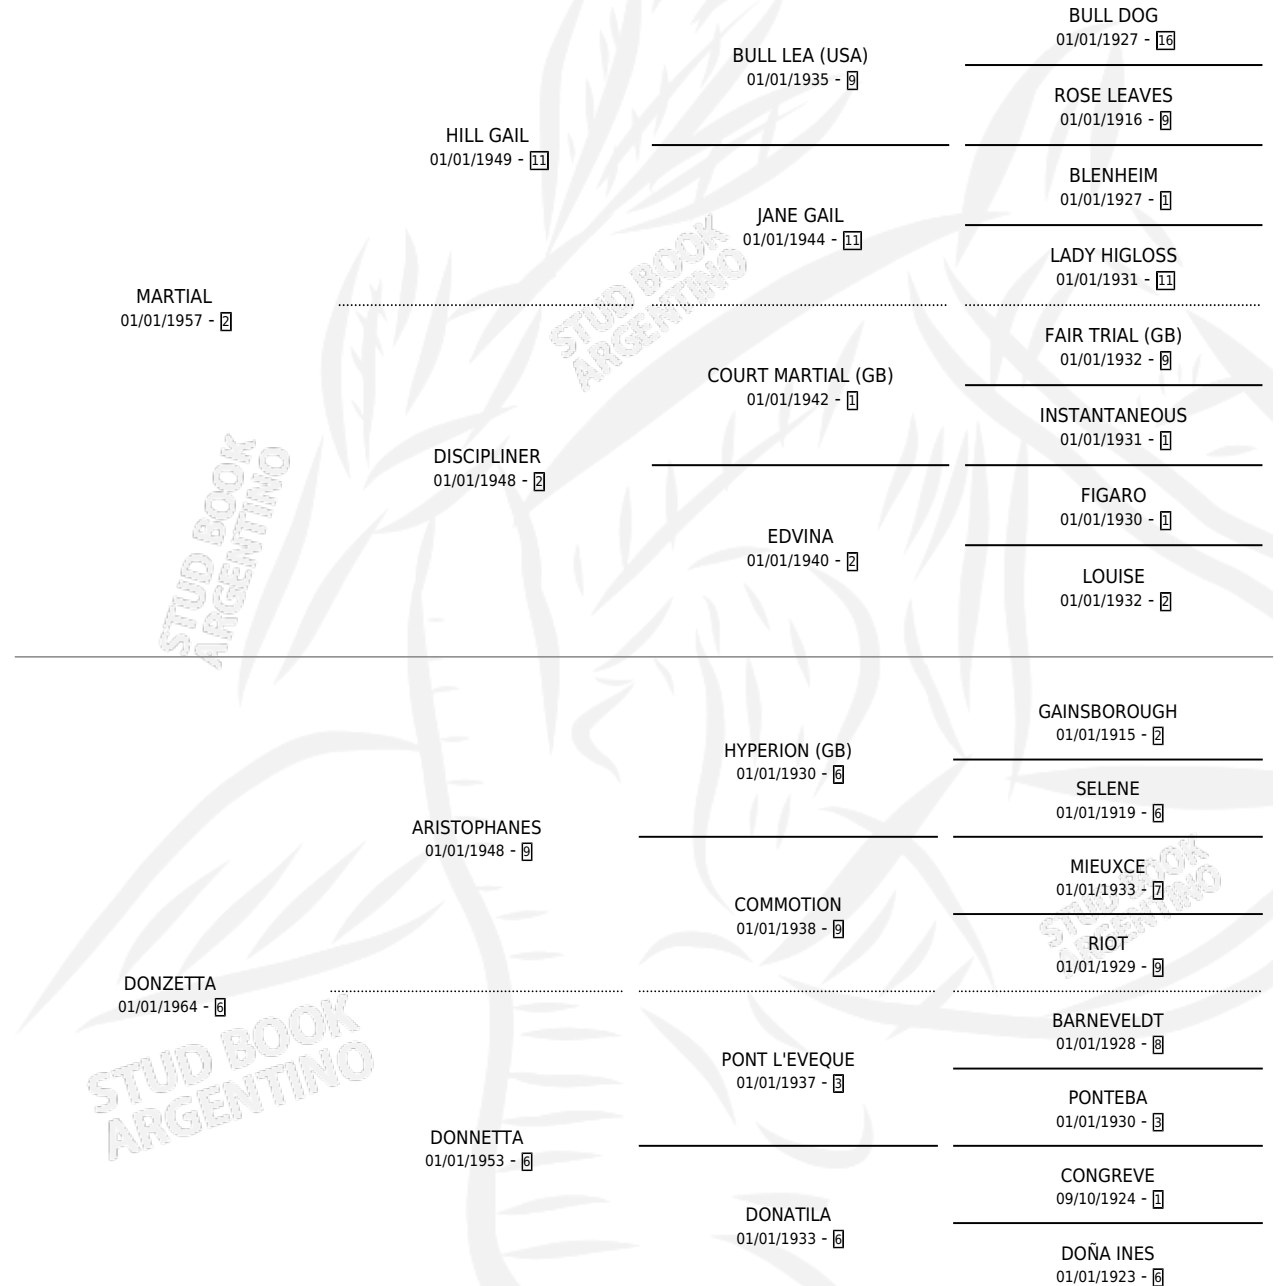

Lugar de nacimiento: Campo particular

Criador: Haras Los Cerrillos Sacif Y A

~

HIJOS

	MACHOS	HEMBRAS
8 NACIERON	7	1
4 CORRIERON	4	0
4 GANARON	4	0

2	1	1
GANADORES CL	GANADORES GR	GANADORES G1

PEDIGREE

S

mientos 3 / Efectividad 33.33%

PADRILLO	PRODUCTO	CRIADOR	1ER SERVICIO	ÚLTIMO SERVICIO
LASCAUX (USA)	∅		12/05/1990	12/05/1990
DONZERE	∅		01/12/1989	20/12/1989
ROYAL MASTER	∅		20/04/1989	13/05/1989
KASTEEL (FR)	∅		13/08/1988	17/11/1988
KASTEEL (FR)	∅		14/11/1987	16/11/1987
KASTEEL (FR)	PORT SALUT (M ZD, 05/11/1987)	LOS CERRILLOS	30/11/1986	03/12/1986
KASTEEL (FR)	∅		11/10/1985	13/10/1985
EX-LIBRIS (FR)	ATUEL (M A, 27/08/1984)	SIN DATO		
KASTEEL (FR)	EL TEMIBLE (M Z, 08/09/1985)	SIN DATO		