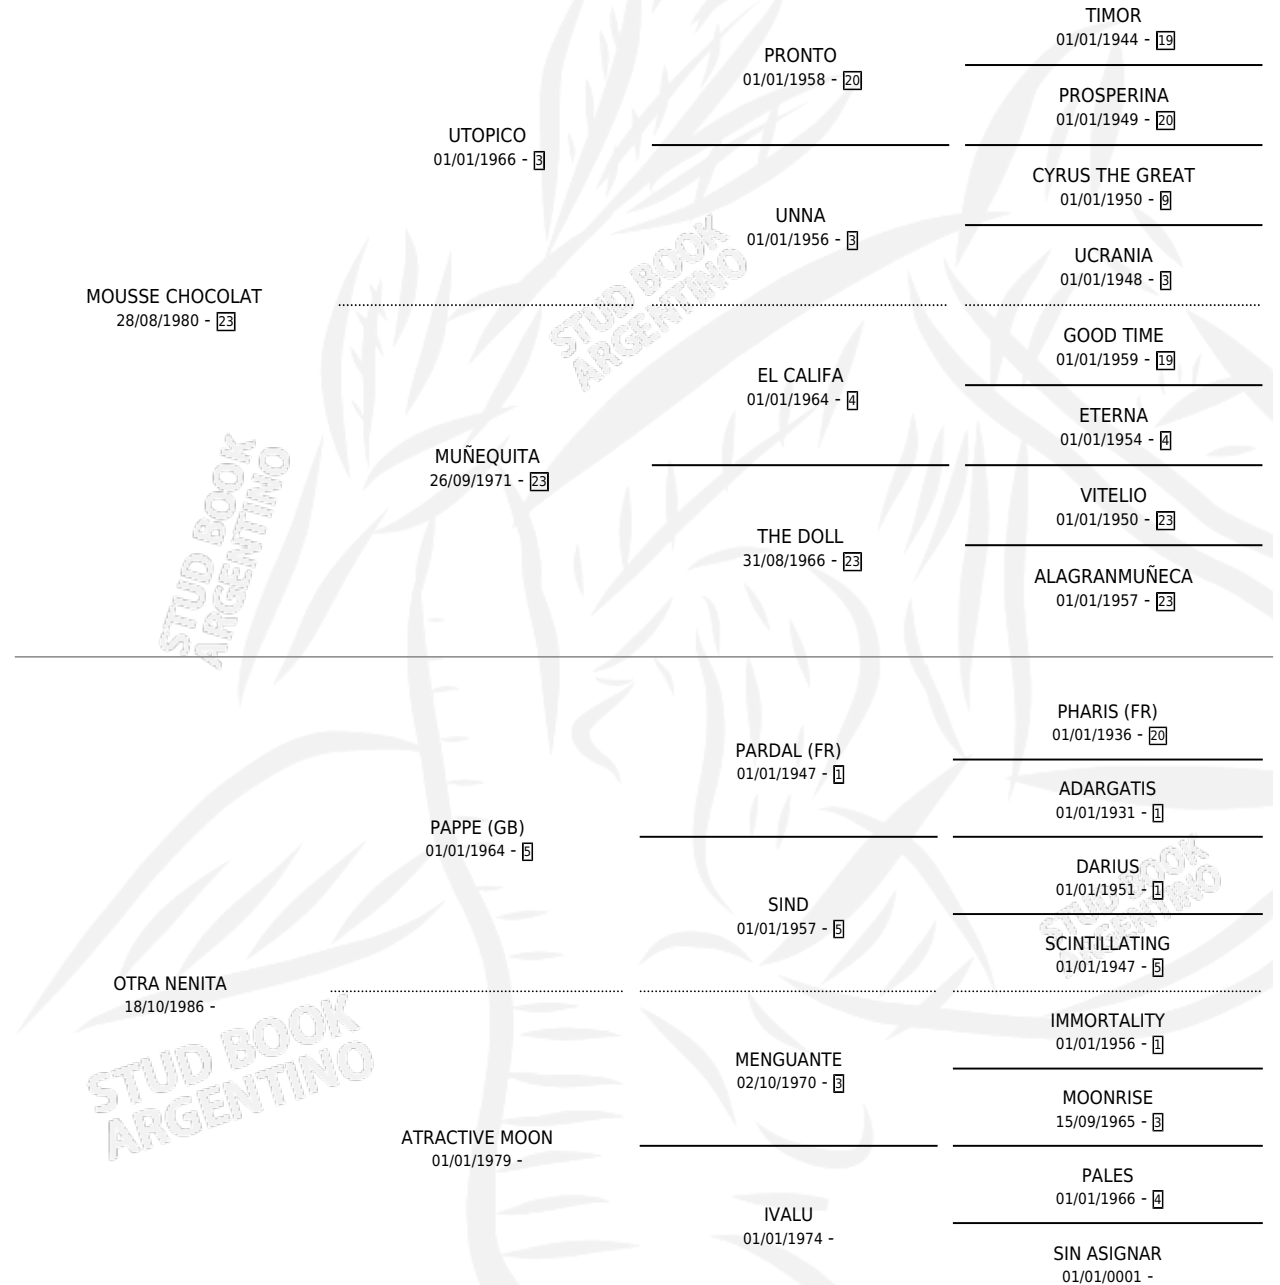

MR. MOUSSE

por MOUSSE CHOCOLAT y OTRA NENITA por PAPPE (GB)

Argentina · Macho · Zaino · SP · 05/11/1992
Familia · Volumen 34

ESTADO

TIPIFICACIÓN SANGUÍNEA	X
TIPIFICACIÓN POR ADN	X
PASAPORTE	X
IDENTIFICACIÓN POR MICROCHIP	X
REPRODUCTOR	X

Lugar de nacimiento: Juncarre

Criador: Sin dato

PEDIGREE