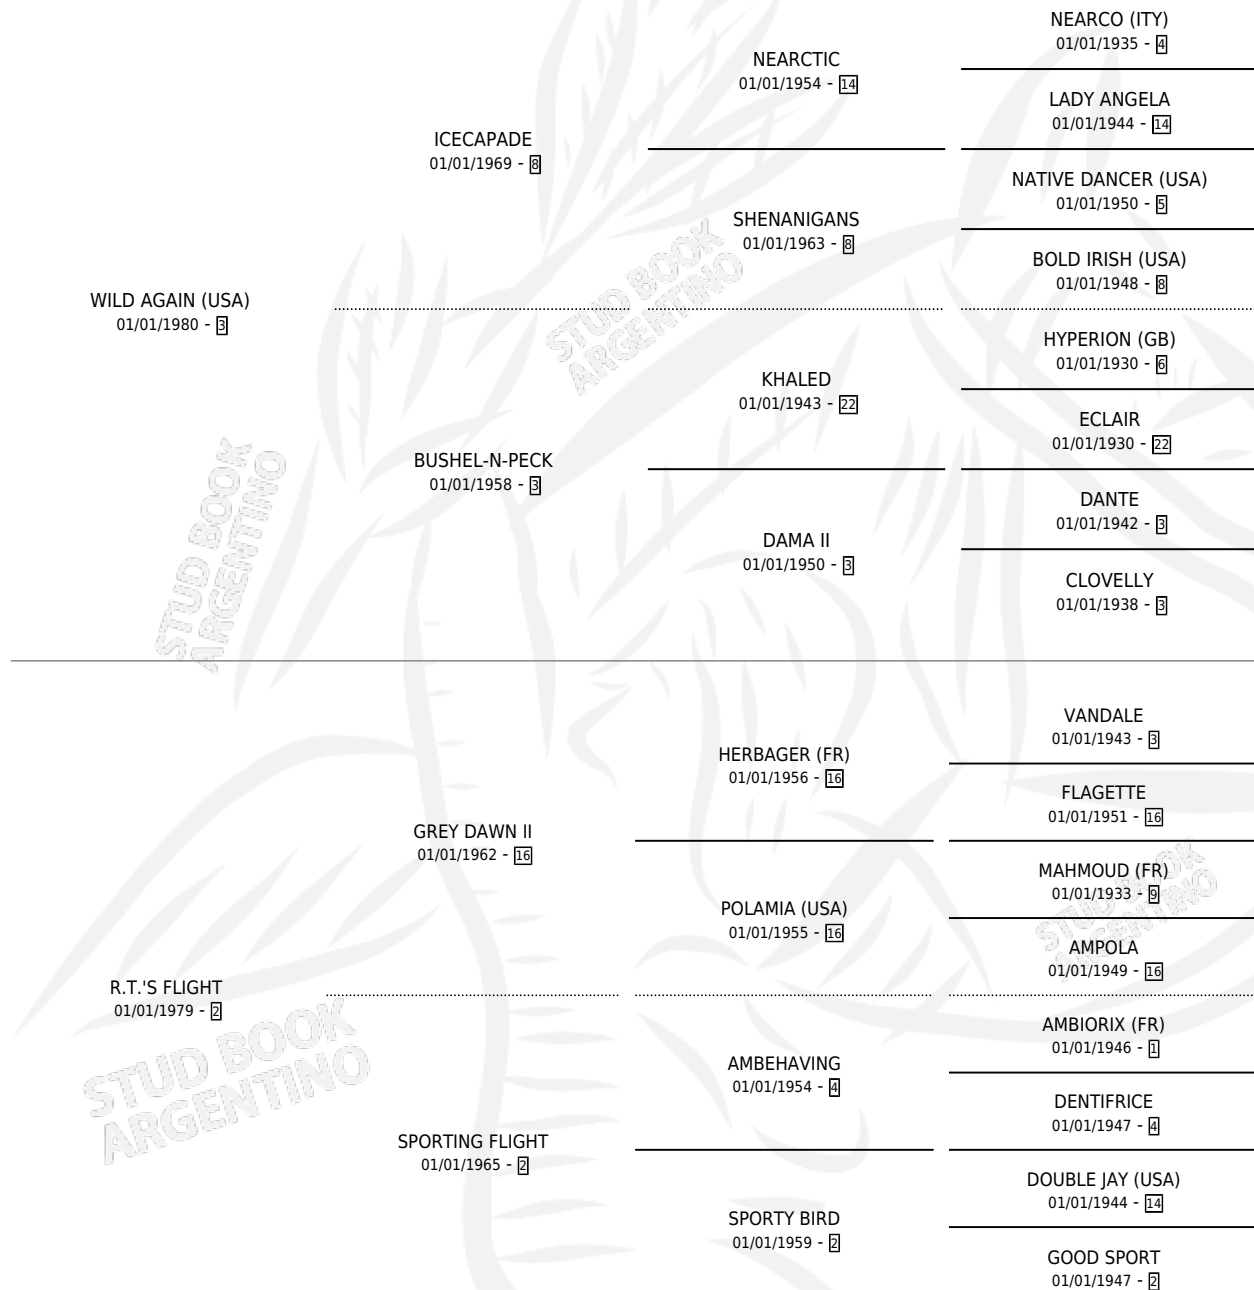

WILD WILLOW (USA)

por WILD AGAIN (USA) y R.T.'S FLIGHT por GREY DAWN II

Estados Unidos · Hembra · Zaino · SP · 01/05/1987
Familia 2-s · Volumen web

ESTADO

| | |
|------------------------------|---|
| TIPIFICACIÓN SANGUÍNEA | ✓ |
| TIPIFICACIÓN POR ADN | ✓ |
| PASAPORTE | X |
| IDENTIFICACIÓN POR MICROCHIP | X |
| REPRODUCTOR | ✓ |

Lugar de nacimiento: Estados Unidos

Criador: Extranjero

~

HIJOS

| | MACHOS | HEMBRAS |
|--------------|--------|---------|
| 10 NACIERON | 3 | 7 |
| 10 CORRIERON | 3 | 7 |
| 7 GANARON | 2 | 5 |

| | | |
|--------------|--------------|--------------|
| 1 | 1 | 0 |
| GANADORES CL | GANADORES GR | GANADORES G1 |

PEDIGREE

EXPORTACIÓN / IMPORTACIÓN

| FECHA | MOVIMIENTO | PAÍS |
|------------|------------|----------------|
| 09/02/1993 | IMPORTADO | ESTADOS UNIDOS |

SERVICIOS

Servicios **18** / Nacimientos **10** / Efectividad **55.56%**