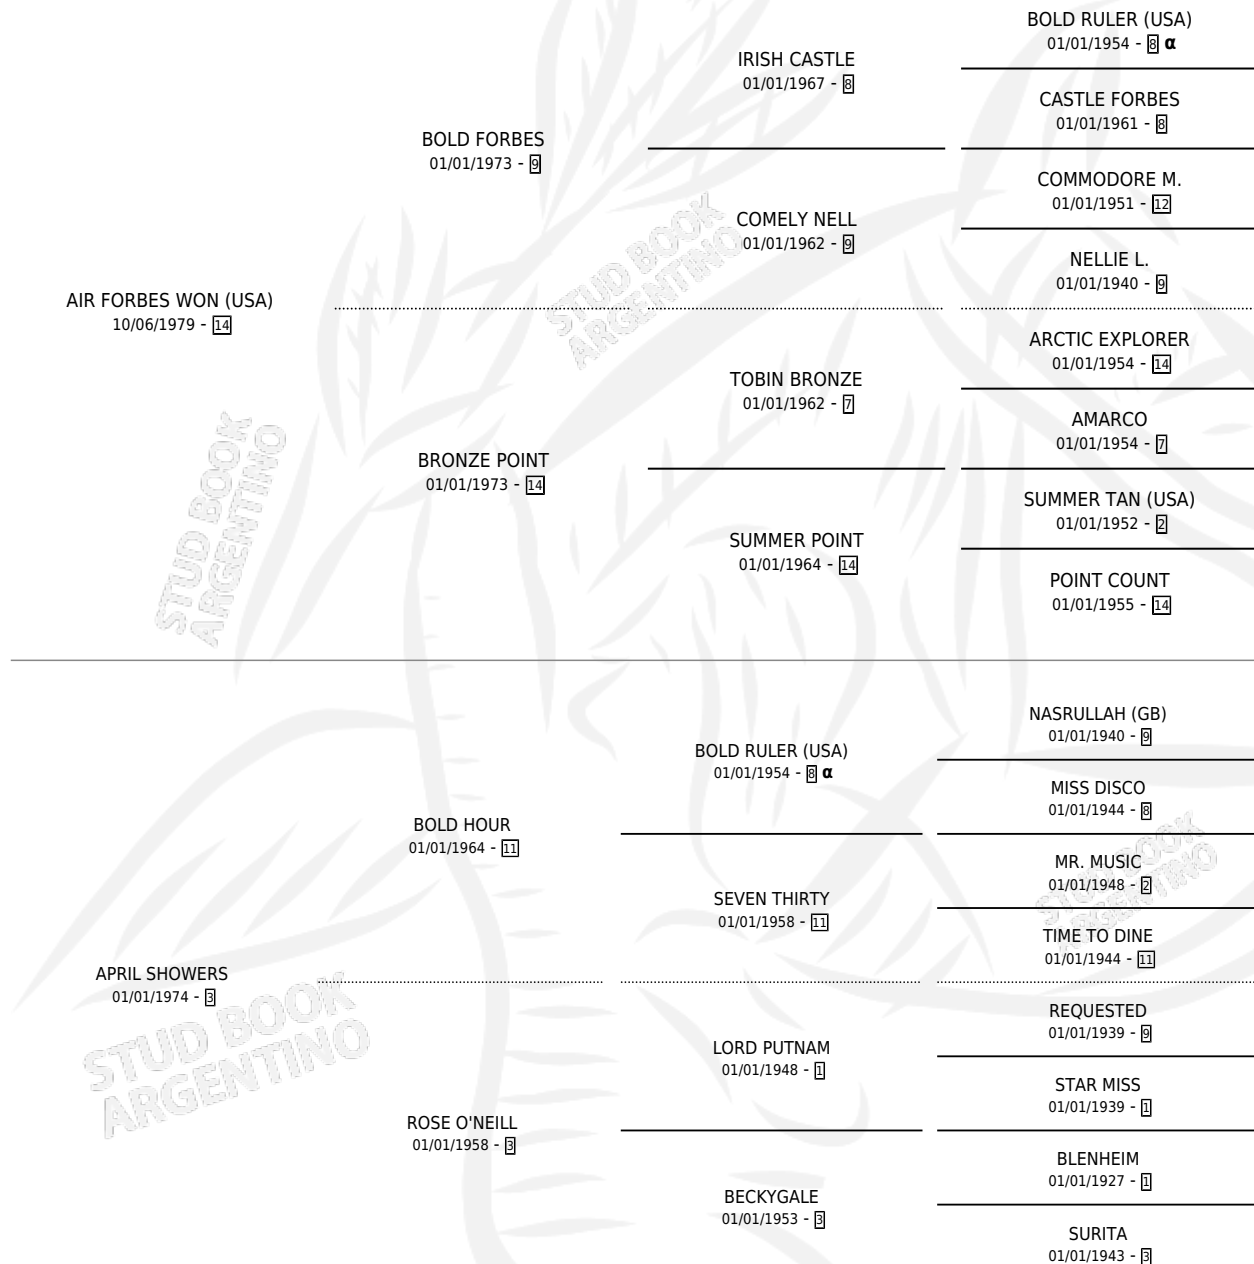

Lugar de nacimiento: Estados Unidos

Criador: Extranjero

~

HIJOS

	MACHOS	HEMBRAS
14 NACIERON	7	7
12 CORRIERON	5	7
9 GANARON	3	6

1 GANADORES CL	1 GANADORES GR	1 GANADORES G1
--------------------------	--------------------------	--------------------------

PEDIGREE

INBREEDING : α

EXPORTACIÓN / IMPORTACIÓN

FECHA	MOVIMIENTO	PAÍS
09/02/1993	IMPORTADO	ESTADOS UNIDOS

SERVICIOS

Servicios **19** / Nacimientos **14** / Efectividad **73.68%**

PADRILLO	PRODUCTO	CRIADOR	1ER SERVICIO	ÚLTIMO SERVICIO
SHUTTLE DIPLOMACY (USA)	AMERICAN STYLE (M Z, 18/01/2011)	VACACION	19/02/2010	19/02/2010
ROMAN RULER (USA)	∅		05/11/2009	05/11/2009
SHUTTLE DIPLOMACY (USA)	∅		19/11/2008	19/11/2008
APTITUDE (USA)	ALMANTE (M Z, 29/10/2008)	VACACION	30/11/2007	30/11/2007
SHUTTLE DIPLOMACY (USA)	ARENZANA (H Z, 27/07/2007)	VACACION	20/08/2006	20/08/2006
SHUTTLE DIPLOMACY (USA)	∅		01/11/2005	01/11/2005
VISION AND VERSE (USA)	EL SARCA Y (M ZD, 18/10/2005)	VACACION	16/11/2004	16/11/2004
SLEW GIN FIZZ (USA)	APRIL FIZZ (H Z, 26/10/2004)	VACACION	29/11/2003	29/11/2003
SLEW GIN FIZZ (USA)	ATERCIOPELADO (M Z, 25/10/2003) •MURIÓ EL 14/03/2010•	VACACION	18/11/2002	18/11/2002
CONFIDENTIAL TALK (USA)	ACAUDALADO (M Z, 13/10/2002)	VACACION	15/10/2001	10/11/2001
CONFIDENTIAL TALK (USA)	ACEPTICA (H Z, 18/07/2001)	VACACION	06/08/2000	06/08/2000
CONFIDENTIAL TALK (USA)	∅		12/11/1999	12/11/1999
ROY (USA)	ADJUNTO (M ZN, 25/10/1999)	VACACION	14/11/1998	14/11/1998
CONFIDENTIAL TALK (USA)	AEROSTAT (M ZC, 26/09/1998)	VACACION	10/10/1997	10/10/1997
CONFIDENTIAL TALK (USA)	APRIL TALK (H Z, 27/07/1997) •MURIÓ EL 26/08/2004•	VACACION	07/08/1996	07/08/1996
ALL OF ME (USA)	∅		05/09/1995	08/11/1995
ALL OF ME (USA)	WINDOW BRITE (H Z, 25/08/1995)	ROSILDIE	05/09/1994	09/09/1994

PADRILLO	PRODUCTO	CRIADOR	1ER SERVICIO	ÚLTIMO SERVICIO
ALL OF ME (USA)	LADY WON (H ZD, 29/08/1994) •MURIÓ EL 01/03/2023•	ROSILDIE	15/09/1993	15/09/1993
RED ATTACK	LA LUCERA (H Z, 03/04/1993)	ROSILDIE	29/03/1992	11/05/1992