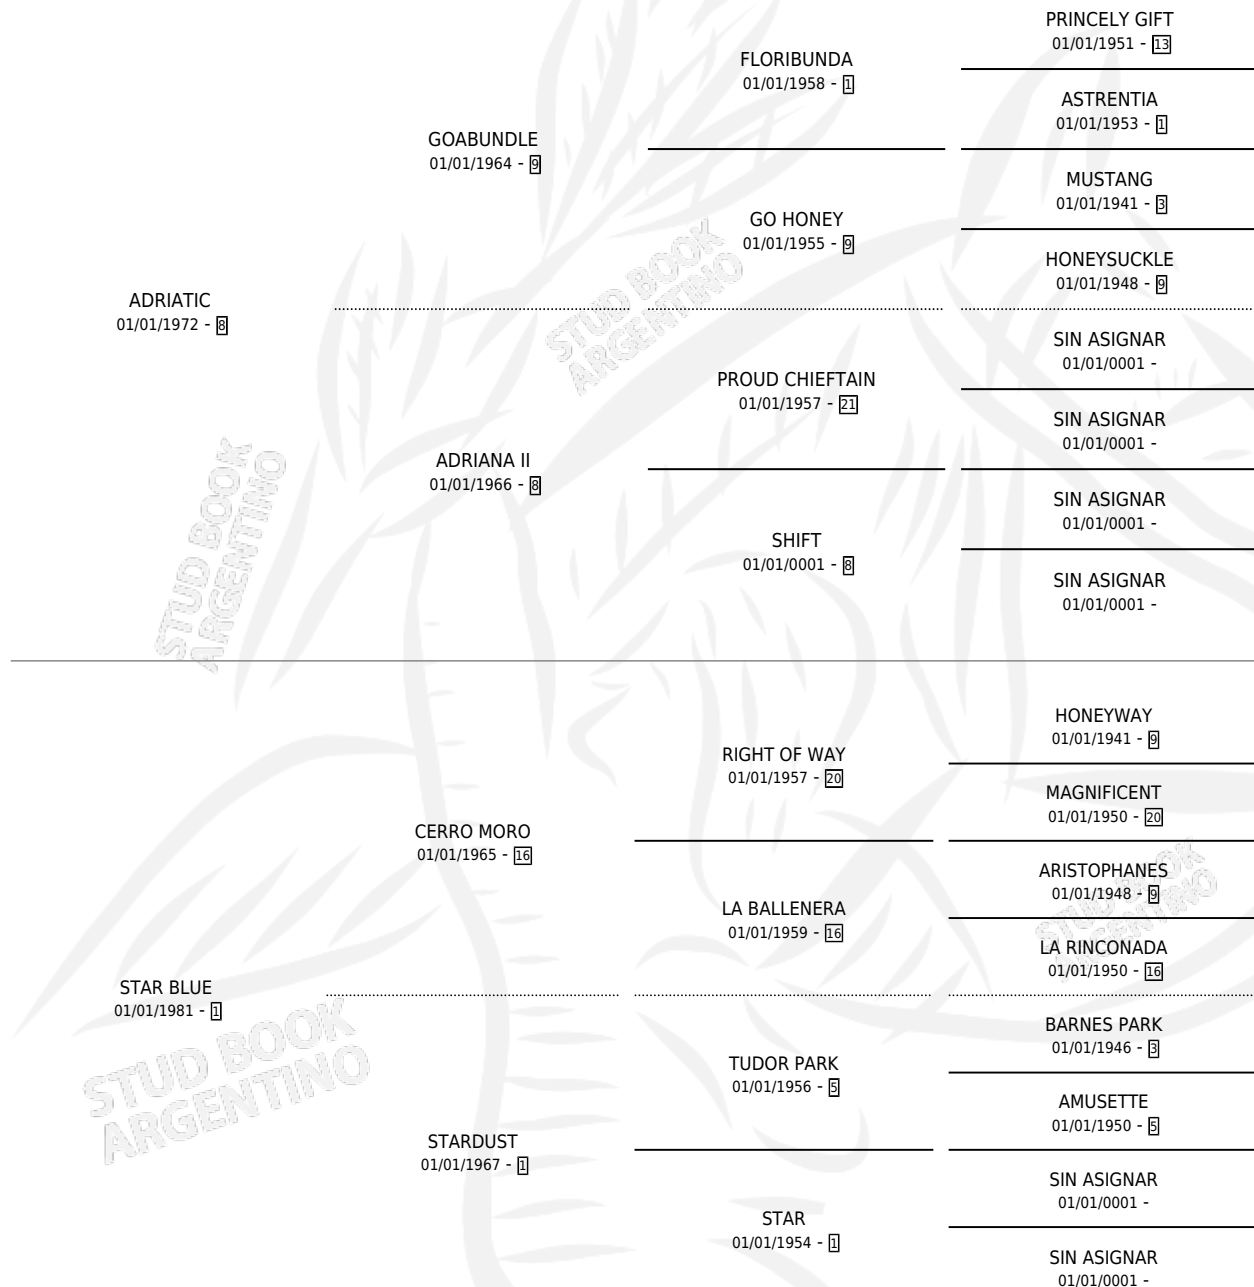

ATARDECER (URU)

por ADRIATIC y STAR BLUE por CERRO MORO

Uruguay · Hembra · Alazan · SP · 26/09/1989
Familia 1 · Volumen web

ESTADO

TIPIFICACIÓN SANGUÍNEA	X
TIPIFICACIÓN POR ADN	X
PASAPORTE	X
IDENTIFICACIÓN POR MICROCHIP	X
REPRODUCTOR	X

Lugar de nacimiento: Uruguay

Criador: Extranjero

~

HIJOS

	MACHOS	HEMBRAS
2 NACIERON	1	1
2 CORRIERON	1	1

SIN ACTUACIONES

PEDIGREE

EXPORTACIÓN / IMPORTACIÓN

FECHA	MOVIMIENTO	PAÍS
01/07/1993	EXPORTADO	URUGUAY
11/02/1993	IMPORTADO	URUGUAY

~

CAMPAÑA

Solo carreras oficiales de Argentina

POR EDAD

EDAD	CC	1°	2°	3°	4°	5°	NP	CLC	CLG	CLCG1	CLGG1	IMPORTE	GANANCIA / CC
3 AÑOS	1	0	0	0	0	1	0	1	0	0	0	\$0	\$0
TOTALES	1	0	0	0	0	1	0	1	0	0	0	\$0	\$0
%		0.0%	0.0%	0.0%	0.0%	100%	0.0%	100%	0.0%	0.0%	0.0%		