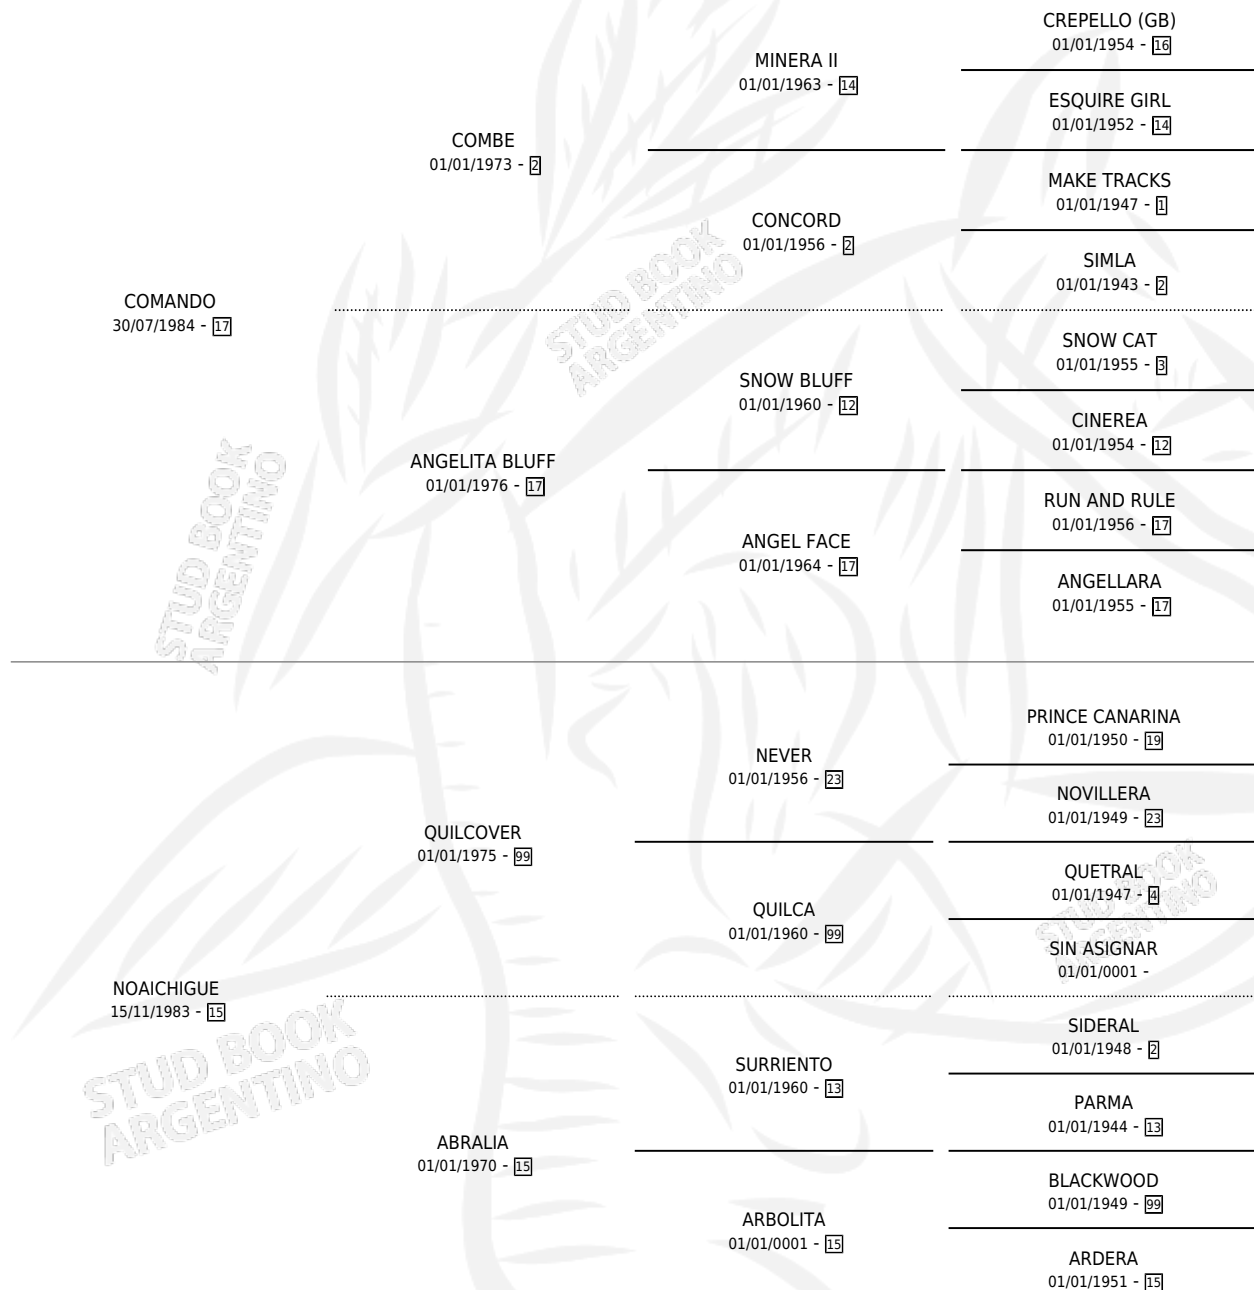

COMAND NEGRA

por **COMANDO** y **NOAICHIGUE** por **QUILCOVER**

Argentina · Hembra · Zaino Doradillo · SP · 26/11/1992
Familia 15 · Volumen 34

ESTADO

TIPIFICACIÓN SANGUÍNEA	X
TIPIFICACIÓN POR ADN	X
PASAPORTE	X
IDENTIFICACIÓN POR MICROCHIP	X
REPRODUCTOR	X

Lugar de nacimiento: La Tregua

Criador: Sin dato

PEDIGREE

CAMPAÑA

Solo carreras oficiales de Argentina

POR EDAD

EDAD	CC	1°	2°	3°	4°	5°	NP	CLC	CLG	CLCG1	CLGG1	IMPORTE	GANANCIA / CC
3 AÑOS	2	0	0	0	0	0	2	0	0	0	0	\$0	\$0
4 AÑOS	2	0	0	0	0	0	2	0	0	0	0	\$0	\$0
5 AÑOS	2	0	0	0	1	0	1	0	0	0	0	\$204	\$102
TOTALES	6	0	0	0	1	0	5	0	0	0	0	\$204	\$34
%		0.0%	0.0%	0.0%	16.7%	0.0%	83.3%	0.0%	0.0%	0.0%	0.0%		