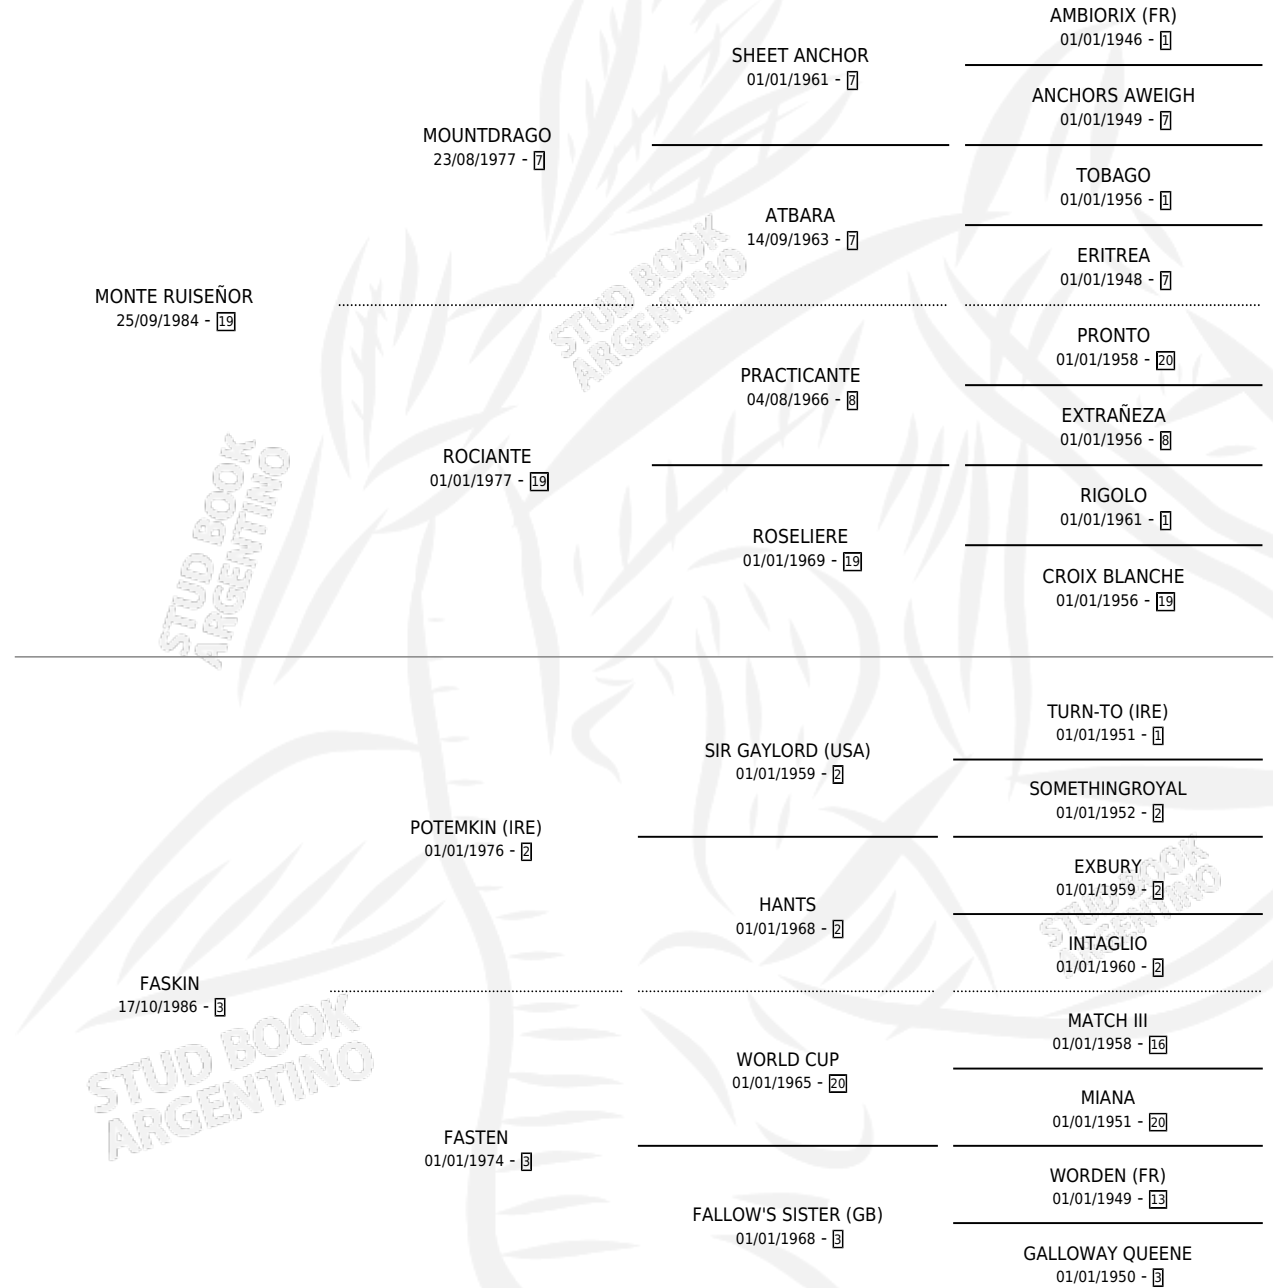

MISS NAVIDAD

por MONTE RUISEÑOR y FASKIN por POTEMKIN (IRE)

Argentina · Hembra · Alazan · SP · 19/11/1992
Familia 3-i · Volumen 34

ESTADO

TIPIFICACIÓN SANGUÍNEA	X
TIPIFICACIÓN POR ADN	X
PASAPORTE	X
IDENTIFICACIÓN POR MICROCHIP	X
REPRODUCTOR	X

Lugar de nacimiento: La Calandria

Criador: La Calandria

PEDIGREE

CAMPAÑA

Solo carreras oficiales de Argentina

POR EDAD

EDAD	CC	1°	2°	3°	4°	5°	NP	CLC	CLG	CLCG1	CLGG1	IMPORTE	GANANCIA / CC
3 AÑOS	3	0	0	0	0	0	3	0	0	0	0	\$0	\$0
TOTALES	3	0	0	0	0	0	3	0	0	0	0	\$0	\$0
%		0.0%	0.0%	0.0%	0.0%	0.0%	100%	0.0%	0.0%	0.0%	0.0%		