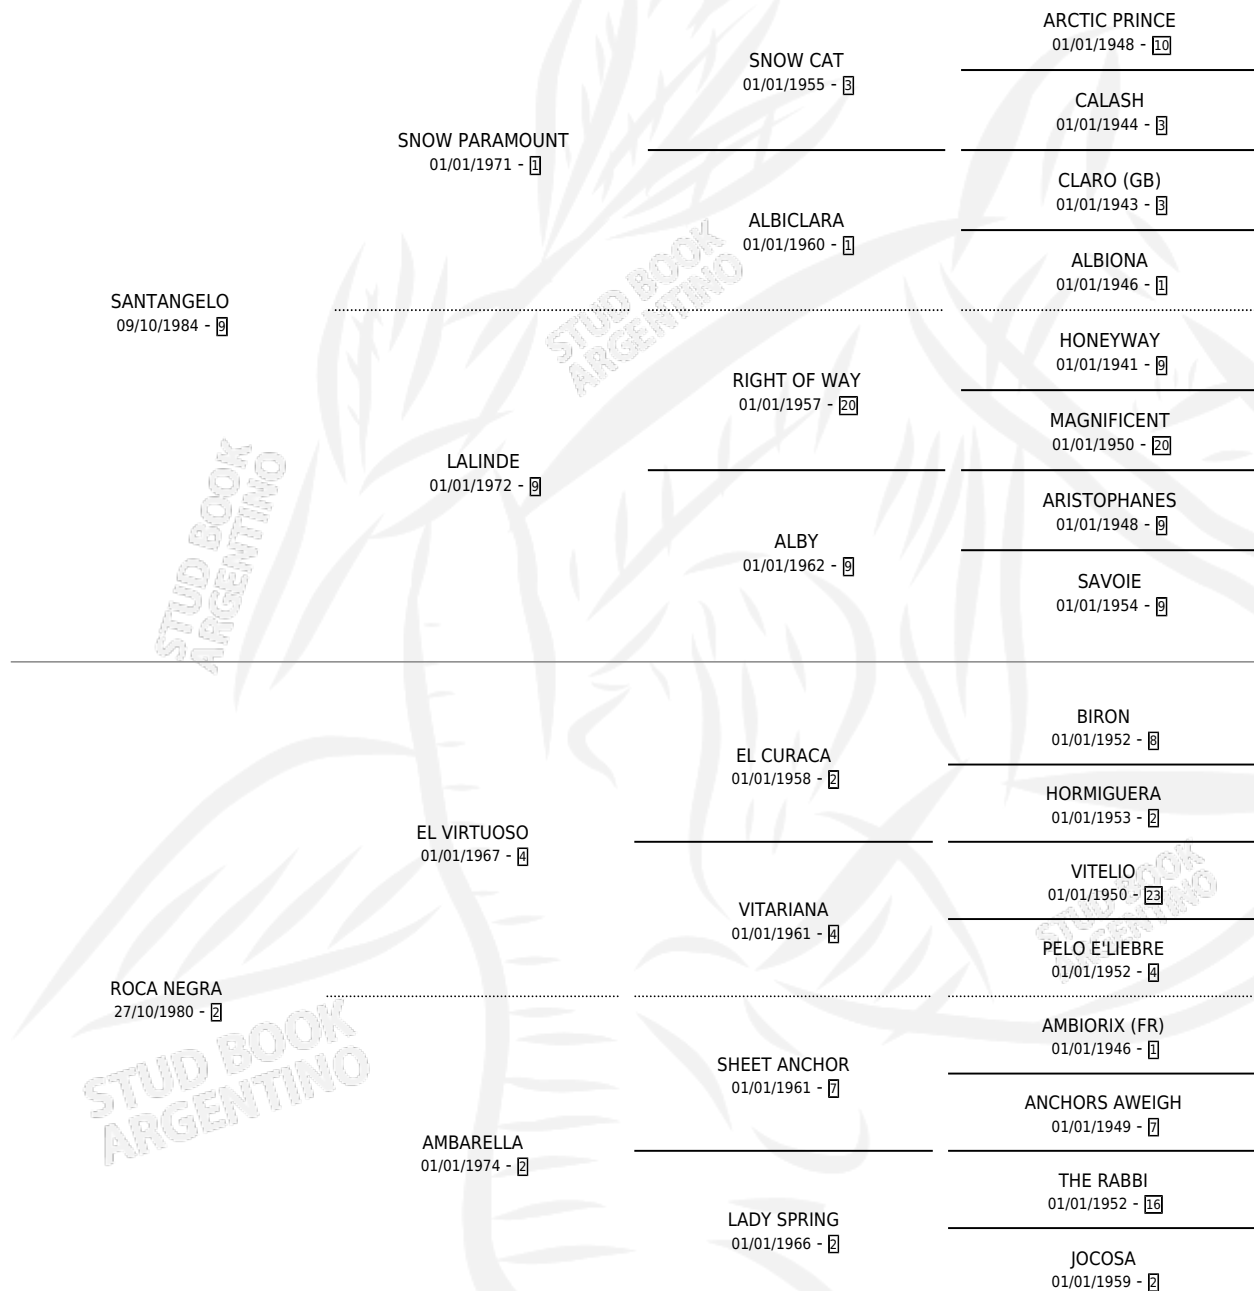

BRASILERITO

por **SANTANGELO** y **ROCA NEGRA** por **EL VIRTUOSO**

Argentina · Macho · Zaino · SP · 08/09/1992
Familia 2-e · Volumen 34

ESTADO

TIPIFICACIÓN SANGUÍNEA	✓
TIPIFICACIÓN POR ADN	X
PASAPORTE	X
IDENTIFICACIÓN POR MICROCHIP	X
REPRODUCTOR	X

Lugar de nacimiento: El Alfalfar

Criador: Sin dato

PEDIGREE

EXPORTACIÓN / IMPORTACIÓN

FECHA	MOVIMIENTO	PAÍS
01/05/1993	EXPORTADO	BRASIL

BRASILERITO

Datos oficiales del Stud Book Argentino

Documento generado el 03/05/2026