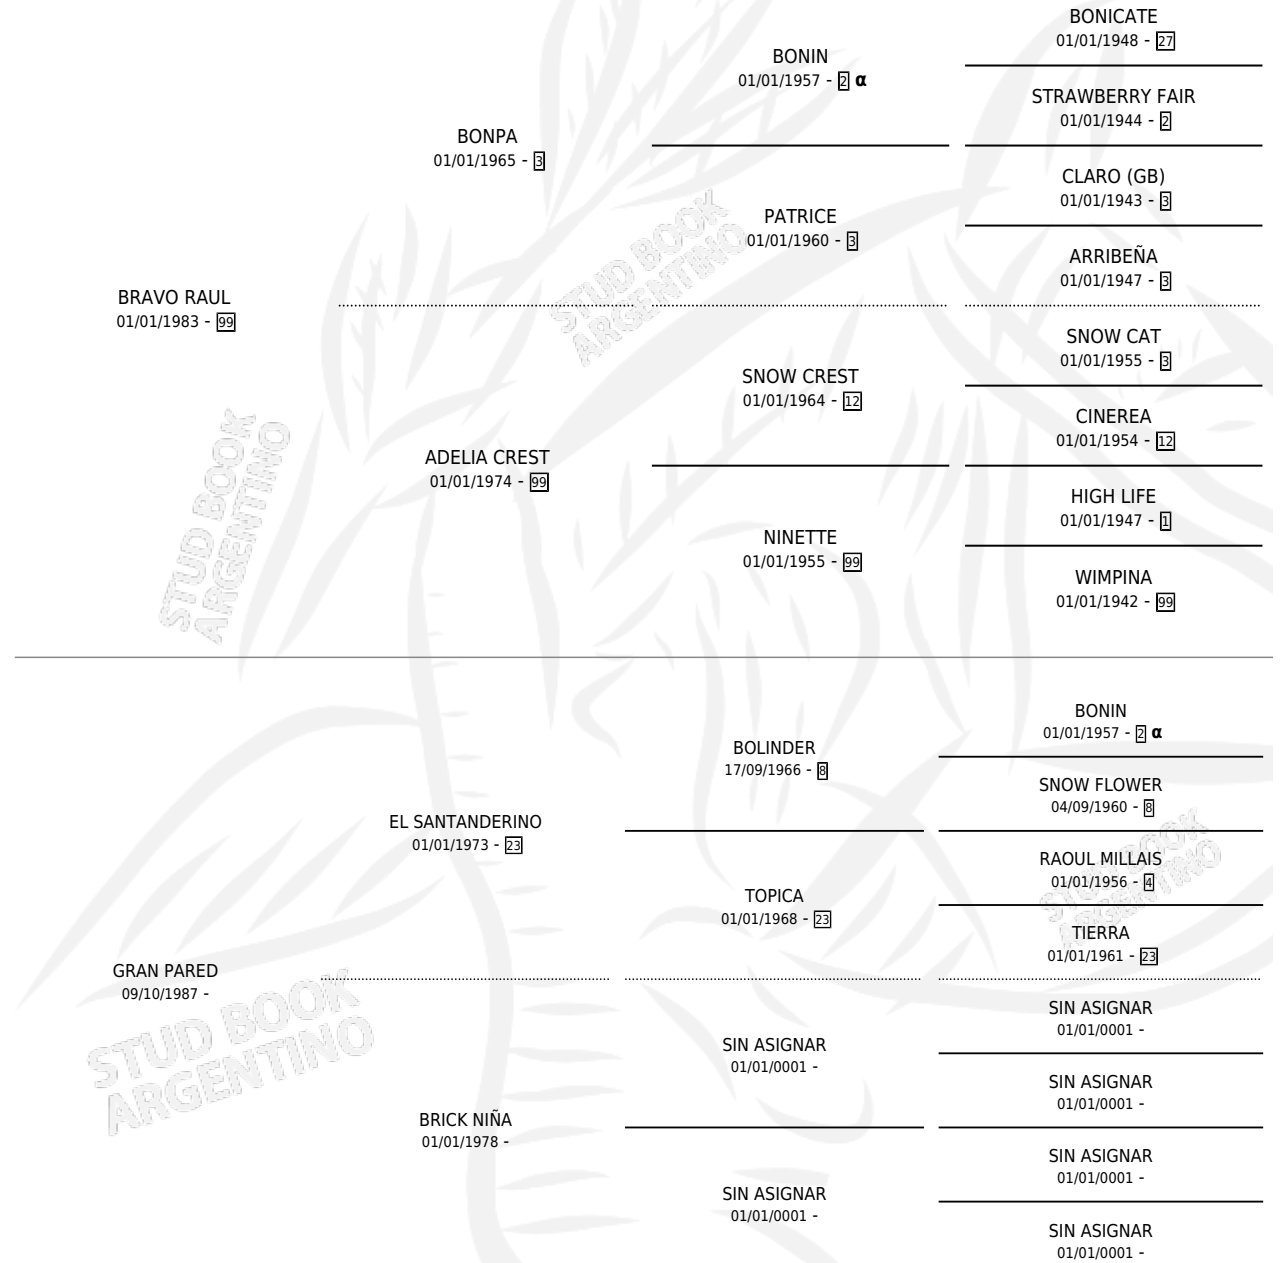

GRAN LOCA

por BRAVO RAUL y GRAN PARED por EL SANTANDERINO

Argentina · Hembra · Alazan · SP · 03/12/1992
Familia · Volumen 34

ESTADO

TIPIFICACIÓN SANGUÍNEA	X
TIPIFICACIÓN POR ADN	X
PASAPORTE	X
IDENTIFICACIÓN POR MICROCHIP	X
REPRODUCTOR	X

Lugar de nacimiento: Maraco

Criador: Sin dato

PEDIGREE

INBREEDING : α

GRAN LOCA

Datos oficiales del Stud Book Argentino

Documento generado el 09/05/2026

studbook.org.ar