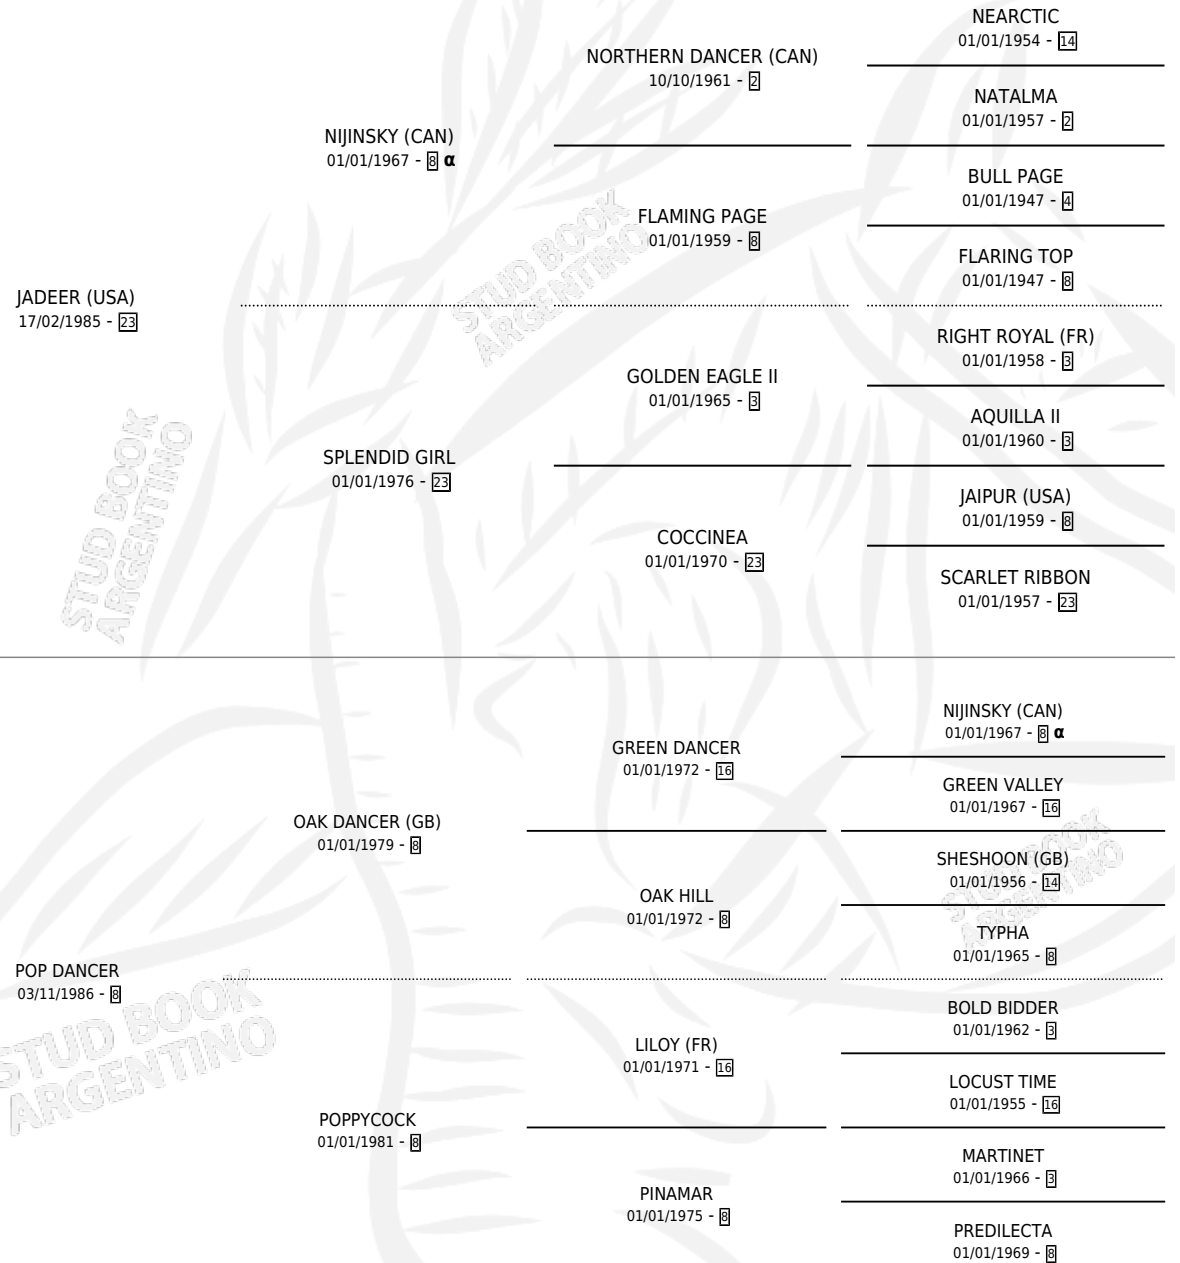

JAZZ POP

por **JADEER (USA)** y **POP DANCER** por **OAK DANCER (GB)**

Argentina · Hembra · Zaino Doradillo · SP · 16/10/1992
Familia 8-g · Volumen 34

ESTADO

TIPIFICACIÓN SANGUÍNEA	✓
TIPIFICACIÓN POR ADN	✓
PASAPORTE	X
IDENTIFICACIÓN POR MICROCHIP	X
REPRODUCTOR	✓

Lugar de nacimiento: Ancalu

Criador: Sin dato

~

HIJOS

	MACHOS	HEMBRAS
5 NACIERON	3	2
2 CORRIERON	0	2
1 GANARON	0	1
0 GANADORES CL	0 GANADORES GR	0 GANADORES G1

PEDIGREE

INBREEDING : α

CAMPAÑA

Solo carreras oficiales de Argentina

POR EDAD

EDAD	CC	1°	2°	3°	4°	5°	NP	CLC	CLG	CLCG1	CLGG1	IMPORTE	GANANCIA / CC
4 AÑOS	2	0	0	0	0	0	2	0	0	0	0	\$0	\$0
TOTALES	2	0	0	0	0	0	2	0	0	0	0	\$0	\$0
%		0.0%	0.0%	0.0%	0.0%	0.0%	100%	0.0%	0.0%	0.0%	0.0%		