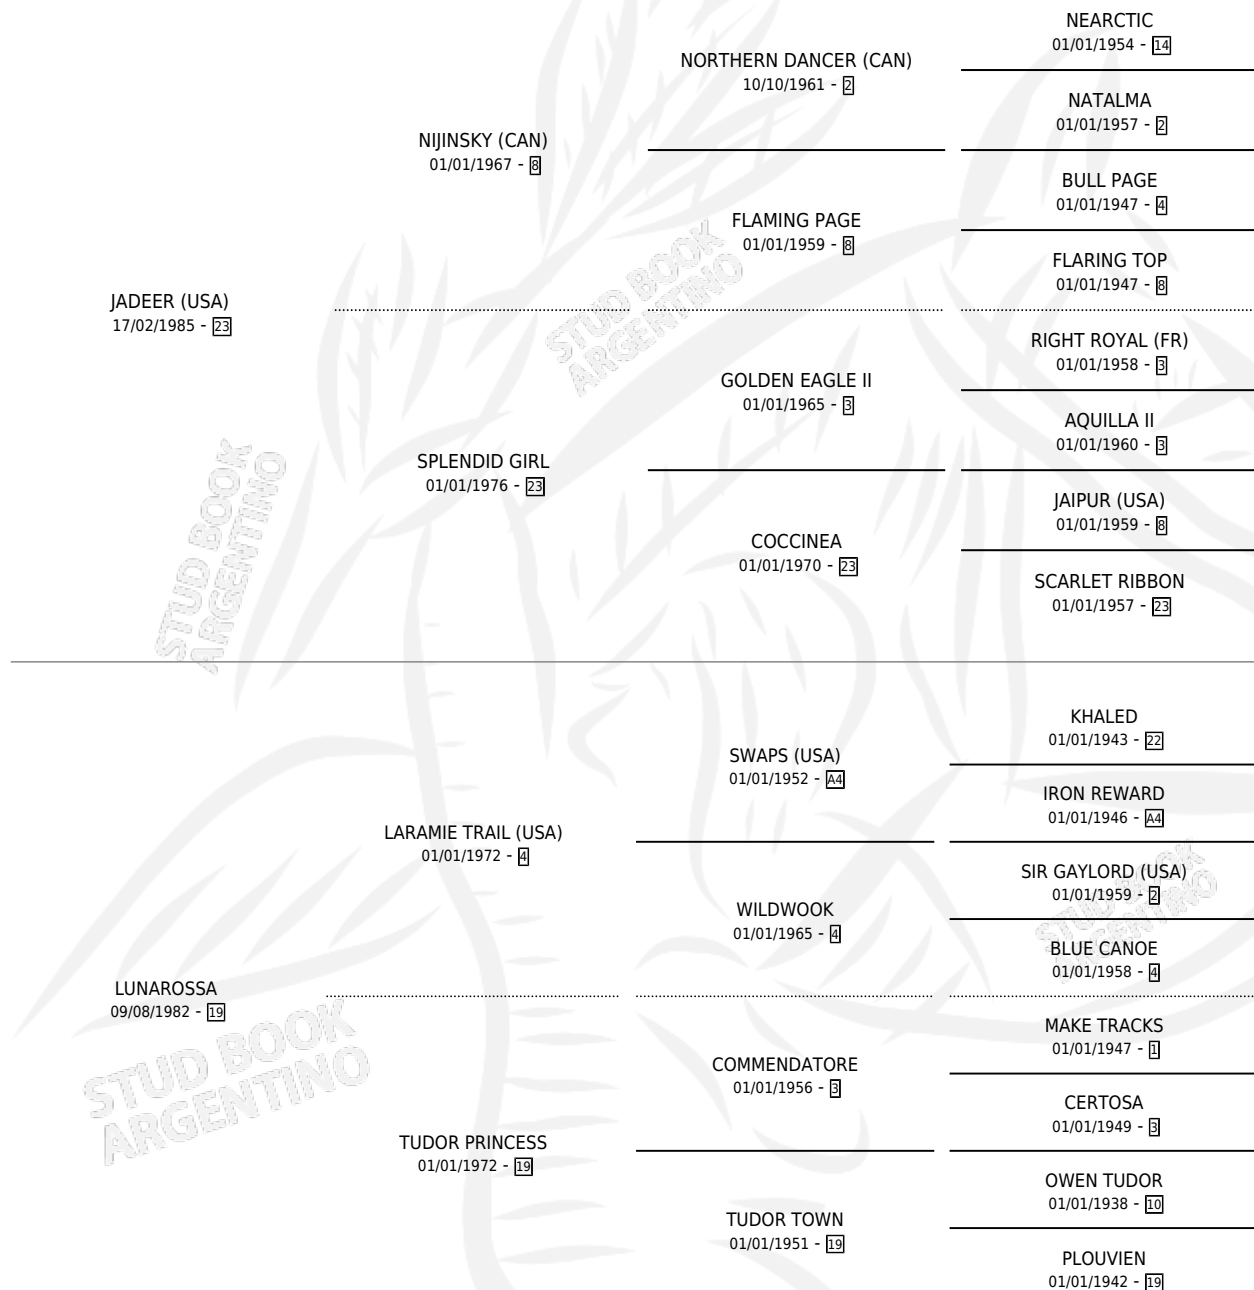

GAUCHO SUREÑO

por **JADEER (USA)** y **LUNAROSSA** por **LARAMIE TRAIL (USA)**

Argentina · Macho · Zaino · SP · 28/09/1992
Familia 19-c · Volumen 34

ESTADO

TIPIFICACIÓN SANGUÍNEA	✓
TIPIFICACIÓN POR ADN	X
PASAPORTE	X
IDENTIFICACIÓN POR MICROCHIP	X
REPRODUCTOR	X

Lugar de nacimiento: Ancalu
Criador: Sin dato

PEDIGREE

GAUCHO SUREÑO

Datos oficiales del Stud Book Argentino

Documento generado el 01/05/2026

studbook.org.ar