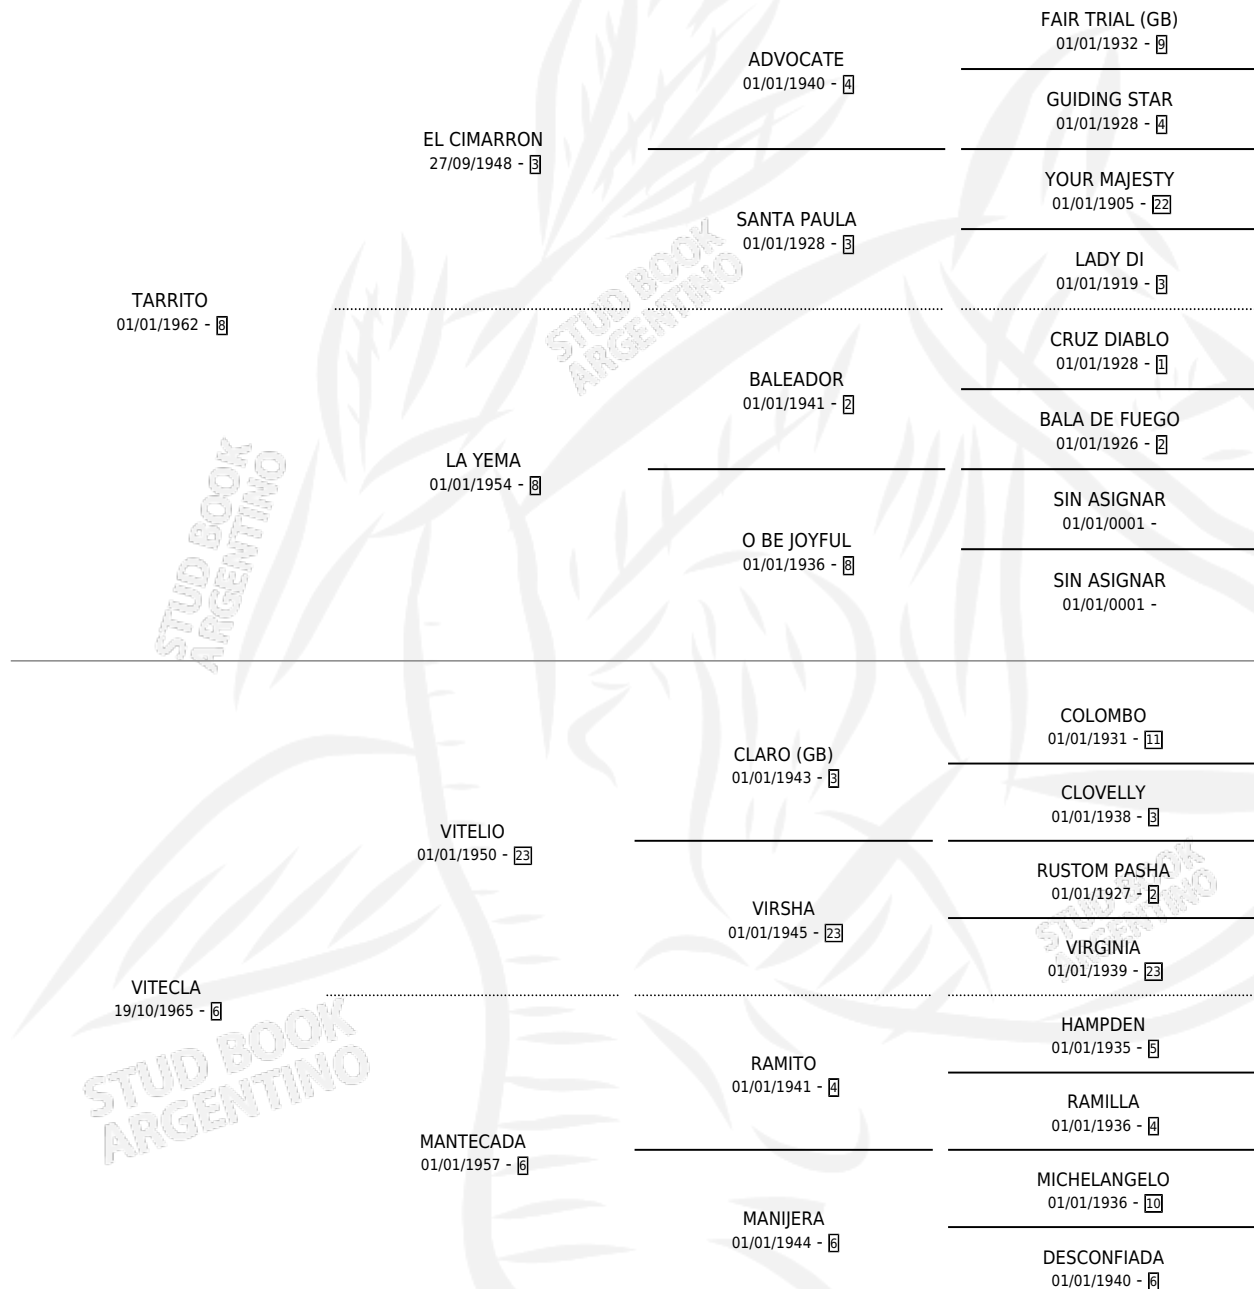

TARRITECLA

por TARRITO y VITECLA por VITELIO

Argentina · Hembra · Alazan · SP · 02/11/1971
Familia 6-f · Volumen 27

ESTADO

TIPIFICACIÓN SANGUÍNEA	X
TIPIFICACIÓN POR ADN	X
PASAPORTE	X
IDENTIFICACIÓN POR MICROCHIP	X
REPRODUCTOR	✓

Lugar de nacimiento: Campo particular

Criador: Sin dato

~

HIJOS

	MACHOS	HEMBRAS
8 NACIERON	3	5
6 CORRIERON	2	4
6 GANARON	2	4
0 GANADORES CL	0 GANADORES GR	0 GANADORES G1

PEDIGREE

S

cimientos 5 / Efectividad 45.45%

PADRILLO	PRODUCTO	CRIADOR	1ER SERVICIO	ÚLTIMO SERVICIO
EAST IS EAST (USA)	∅		24/11/1993	26/11/1993
TARRITECLA DON JUAN YAG	∅		12/10/1992	30/10/1992
Datos oficiales del Stud Book Argentino INCASICO KING Documento generado el 02/05/2026	TECLARRITA IN (H A, 30/09/1992)	SIN DATO	03/09/1991	25/10/1991
EAST IS EAST (USA) studbook.org.ar	ES TECLITA (H ZD, 05/08/1991) •MURIÓ EL 23/10/2001•	SIN DATO	11/08/1990	28/08/1990
EAST IS EAST (USA)	∅		11/11/1989	29/11/1989
EAST IS EAST (USA)	TARRUDA' ES (H AT, 30/10/1989) •MURIÓ EL 01/05/2004•	SIN DATO	14/08/1988	25/11/1988
ELVA'S KING (USA)	∅		20/08/1987	20/11/1987
EAST IS EAST (USA)	TARANTA 'ES (H ZD, 19/07/1987) •MURIÓ EL 01/01/2003•	SIN DATO	15/08/1986	18/08/1986
EAST IS EAST (USA)	∅		10/10/1985	10/10/1985
ELVA'S KING (USA)	GUSTAVITO KING (M A, 02/10/1985) •MURIÓ EL 01/01/2003•	SIN DATO		
ELVA'S KING (USA)	∅			