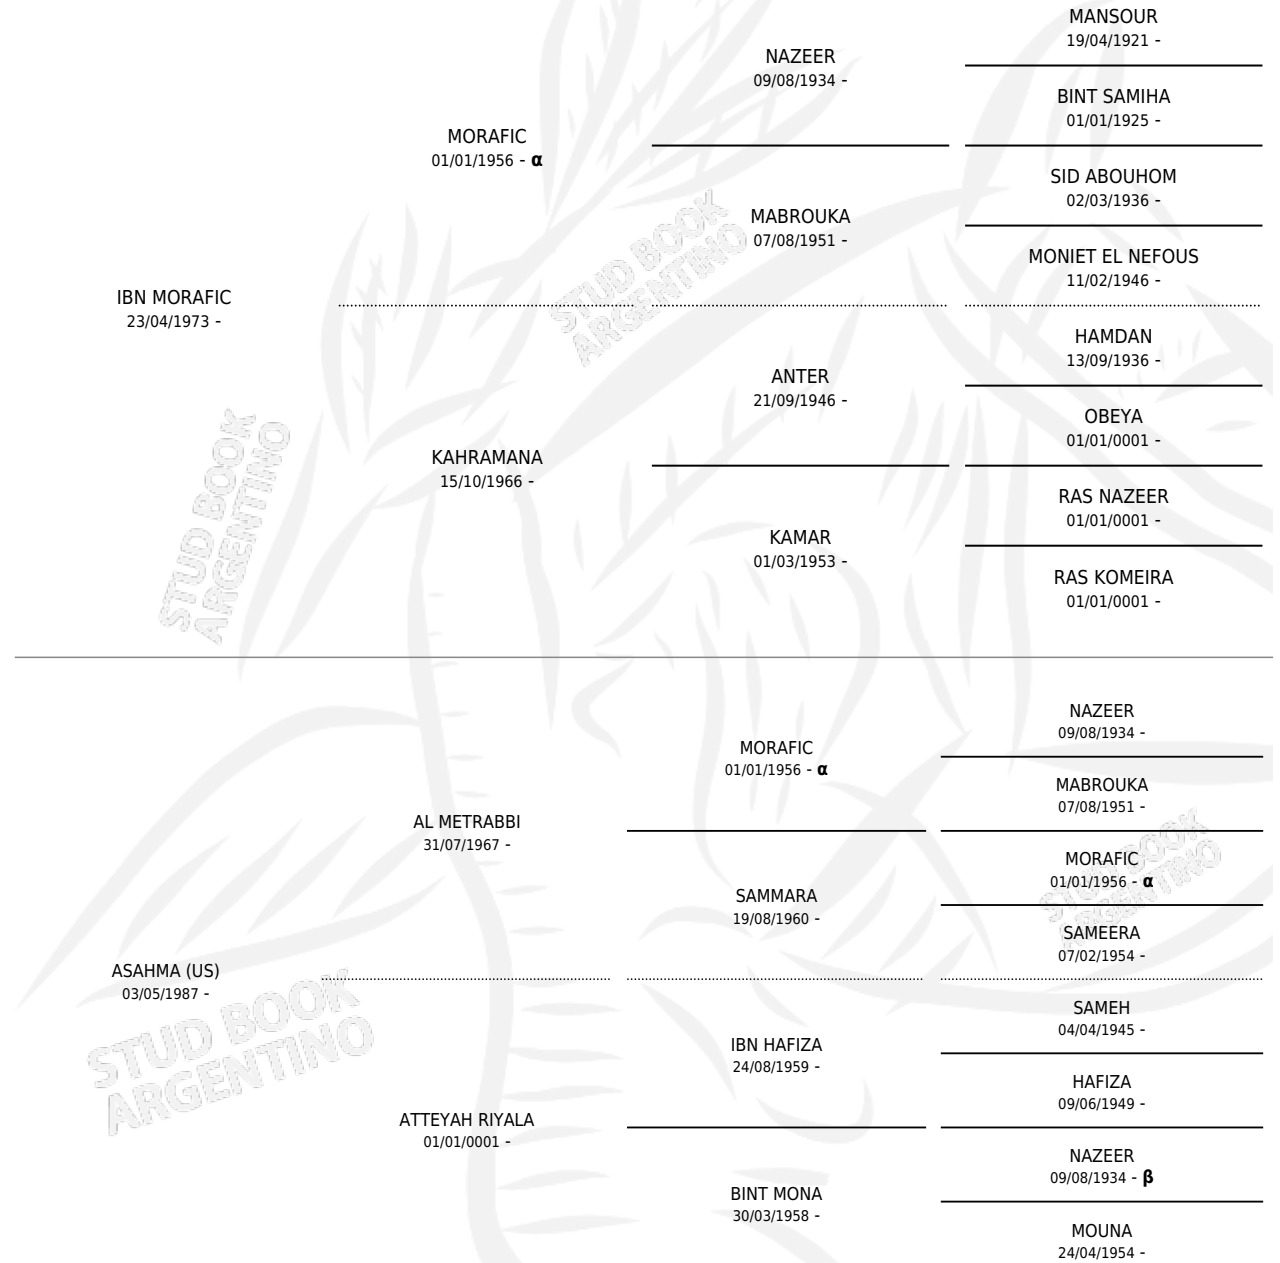

SCHE'ASAALAH

por IBN MORAFIC y ASAHMA (US) por AL METRABBI

Argentina · Hembra · Tordillo · AP · 01/02/1993
Familia · Volumen 35

ESTADO

TIPIFICACIÓN SANGUÍNEA	✓
TIPIFICACIÓN POR ADN	X
PASAPORTE	X
IDENTIFICACIÓN POR MICROCHIP	X
REPRODUCTOR	✓

Lugar de nacimiento: Scheherezade

Criador: Sin dato

~

HIJOS

	MACHOS	HEMBRAS
4 NACIERON	3	1
SIN ACTUACIONES		

PEDIGREE

INBREEDING : α, β