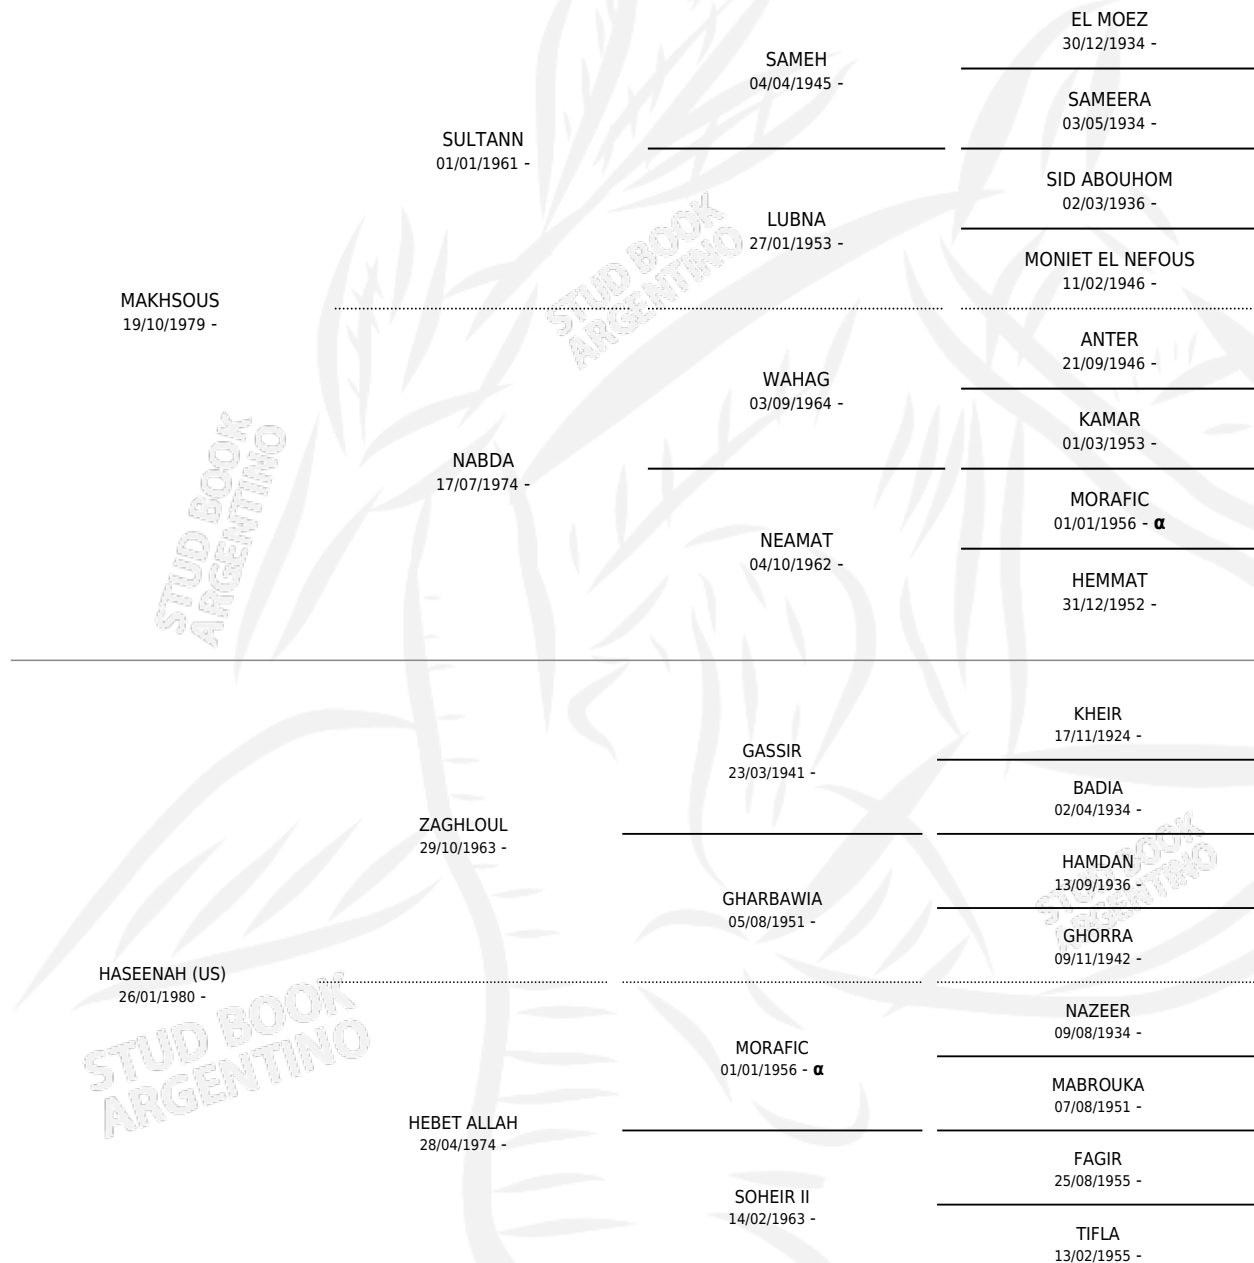

SCHE'SADIQ

por MAKHSOUS y HASEENAH (US) por ZAGHLOUL

Argentina · Macho · Tordillo · AP · 24/01/1993
Familia · Volumen 35

ESTADO

TIPIFICACIÓN SANGUÍNEA	✓
TIPIFICACIÓN POR ADN	✓
PASAPORTE	X
IDENTIFICACIÓN POR MICROCHIP	X
REPRODUCTOR	✓

Lugar de nacimiento: Scheherezade

Criador: Sin dato

~

HIJOS

	MACHOS	HEMBRAS
18 NACIERON	11	7
1 CORRIERON	0	1
1 GANARON	0	1
0 GANADORES CL	0 GANADORES GR	0 GANADORES G1

PEDIGREE

INBREEDING : α

SERVICIOS PADRILLO