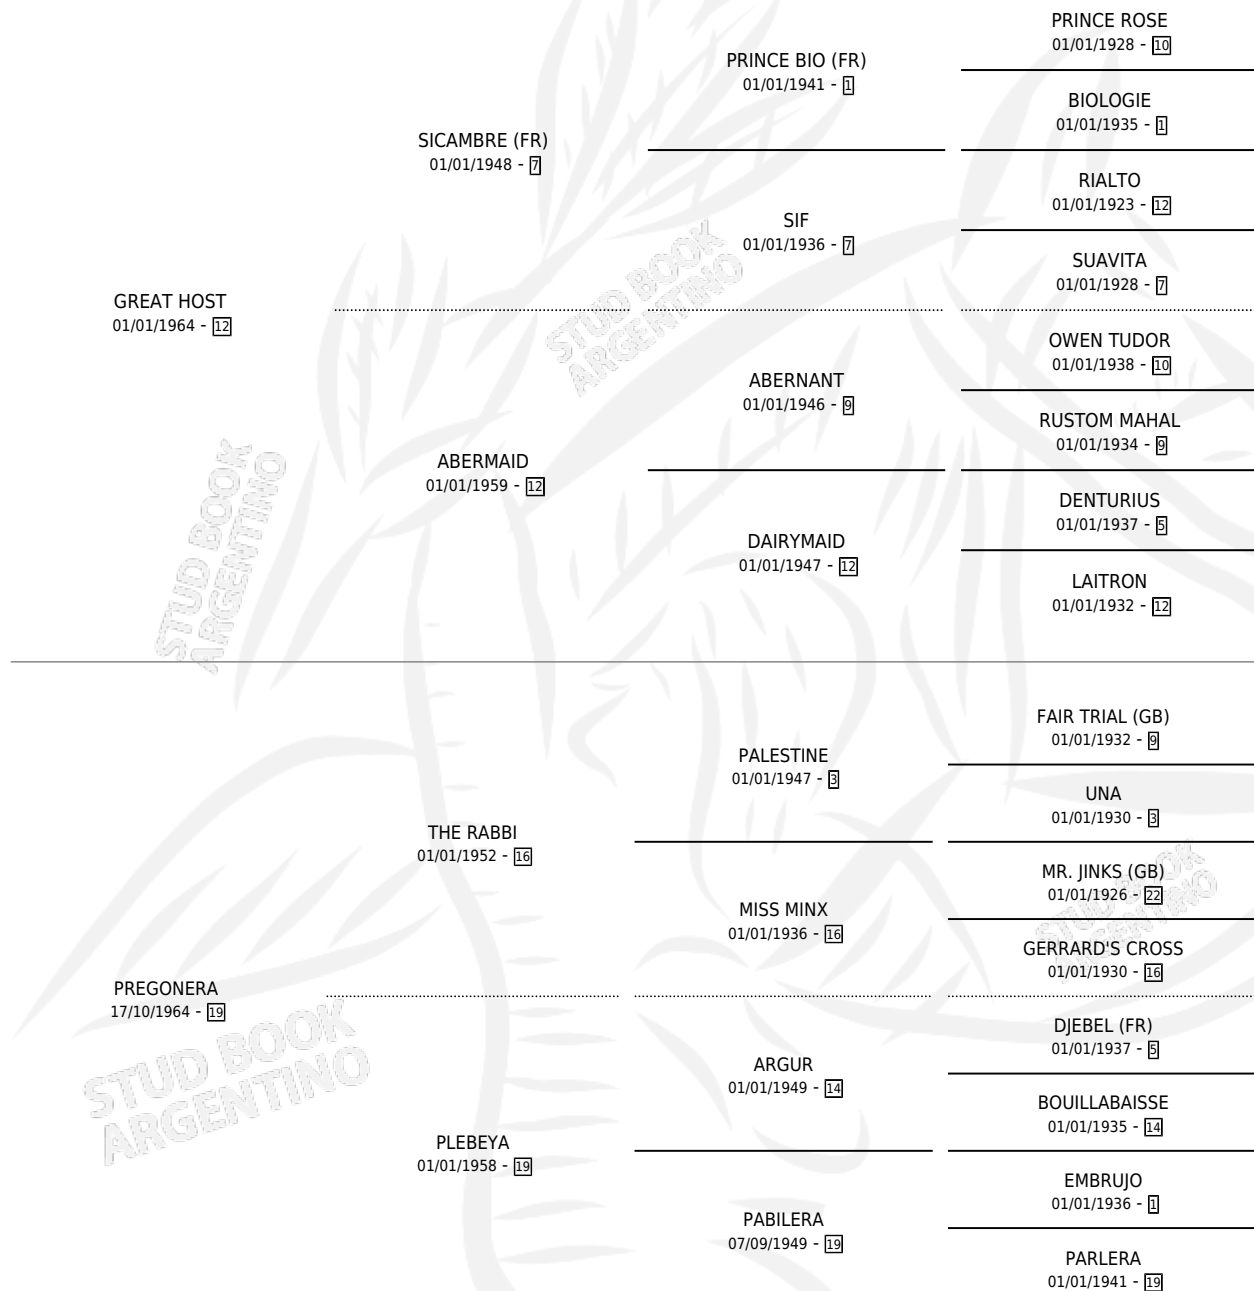

PRAXIS

por GREAT HOST y PREGONERA por THE RABBI

Argentina · Hembra · Alazan Tostado · SP · 24/10/1971
Familia 19-c · Volumen 27

ESTADO

TIPIFICACIÓN SANGUÍNEA	X
TIPIFICACIÓN POR ADN	X
PASAPORTE	X
IDENTIFICACIÓN POR MICROCHIP	X
REPRODUCTOR	X

Lugar de nacimiento: Campo particular

Criador: Sin dato

PEDIGREE