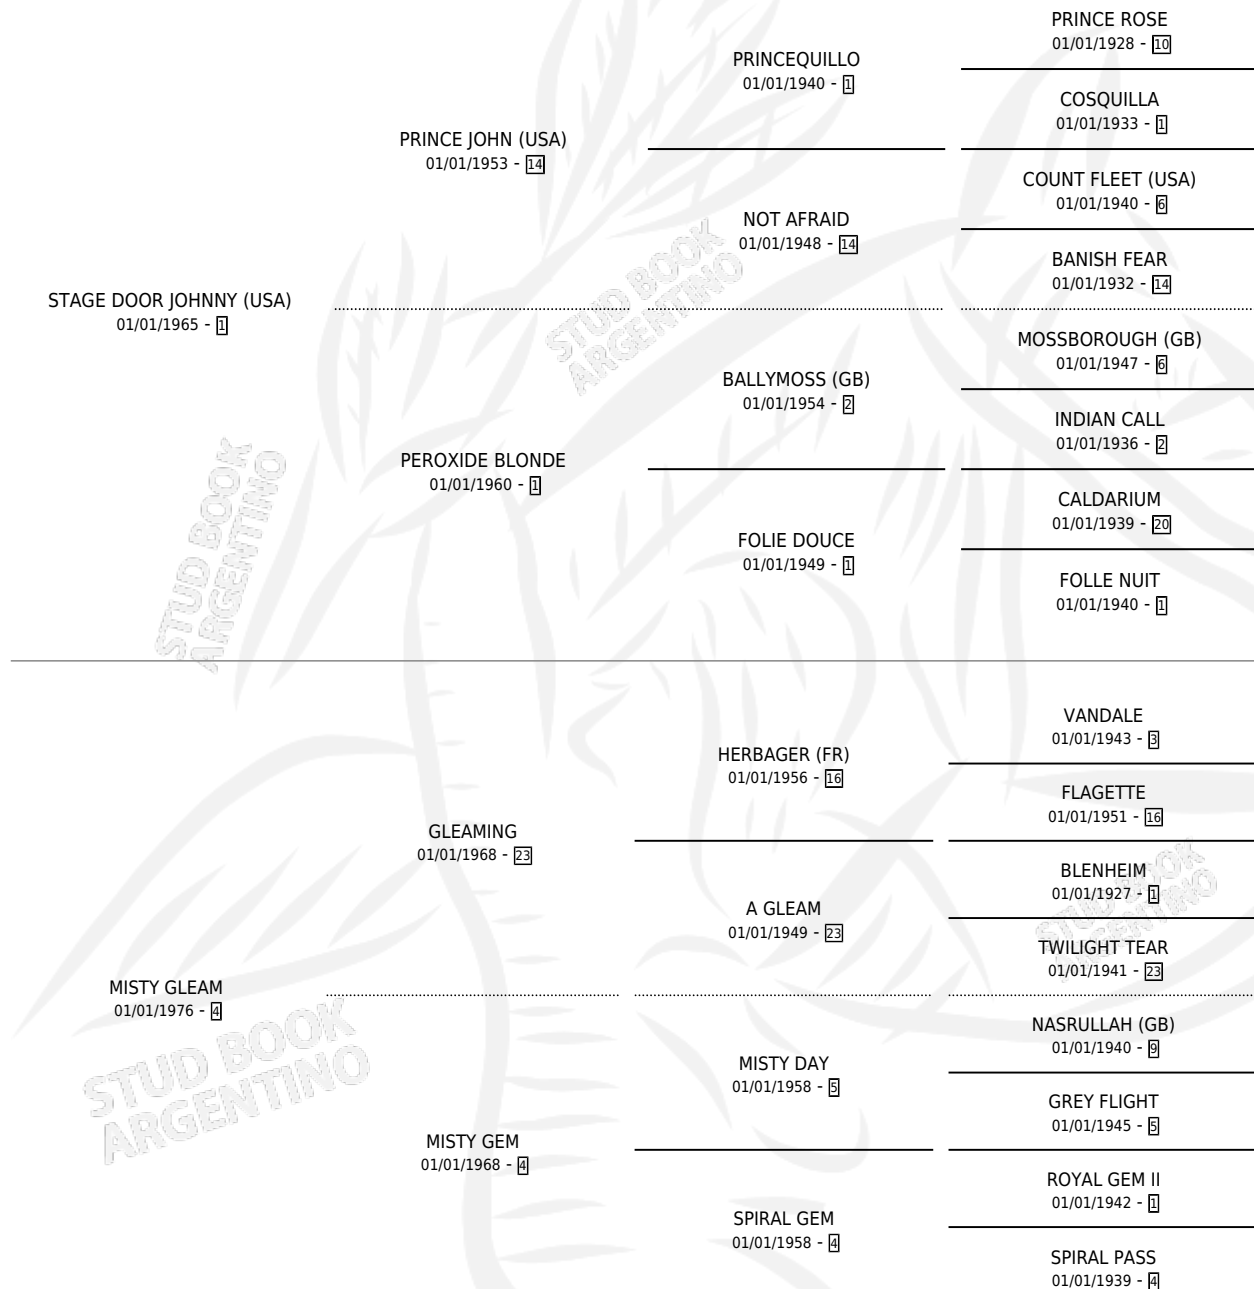

GALAXY LIGHT (USA)

por **STAGE DOOR JOHNNY (USA)** y **MISTY GLEAM** por **GLEAMING**

Estados Unidos · Hembra · Zaino · SP · 28/04/1985
Familia 4-f · Volumen web

ESTADO

TIPIFICACIÓN SANGUÍNEA	✓
TIPIFICACIÓN POR ADN	✓
PASAPORTE	X
IDENTIFICACIÓN POR MICROCHIP	X
REPRODUCTOR	✓

Lugar de nacimiento: Estados Unidos

Criador: Extranjero

~

HIJOS

	MACHOS	HEMBRAS
6 NACIERON	4	2
4 CORRIERON	3	1
2 GANARON	2	0

1 GANADORES CL	1 GANADORES GR	1 GANADORES G1
---------------------------------	---------------------------------	---------------------------------

PEDIGREE

EXPORTACIÓN / IMPORTACIÓN

FECHA	MOVIMIENTO	PAÍS
18/02/1993	IMPORTADO	ESTADOS UNIDOS

~

SERVICIOS

Servicios **9** / Nacimientos **6** / Efectividad **66.67%**

PADRILLO	PRODUCTO	CRIADOR	1ER SERVICIO	ÚLTIMO SERVICIO
NOT TOO EASY (USA)	∅		23/09/2002	30/10/2002
SALT LAKE (USA)	FROM THE SKY (M A, 27/10/2000)	HARAS RIO CLARO S. A.	03/10/1999	23/11/1999
OCEAN FALLS (GB)	EN AVANT (M Z, 12/09/1999) •MURIÓ EL 01/01/2002•	HARAS RIO CLARO S. A.	04/09/1998	08/10/1998
CONTESTED BID (USA)	DAMELIA (H ZD, 30/07/1998)	HARAS RIO CLARO S. A.	19/08/1997	21/08/1997
CONTESTED BID (USA)	∅		30/11/1996	30/11/1996
OCEAN FALLS (GB)	BELON (M ZD, 11/11/1996)	HARAS RIO CLARO S. A.	17/12/1995	17/12/1995
OCEAN FALLS (GB)	ADRIENNE (H ZD, 21/11/1995)	SIN DATO	15/12/1994	17/12/1994
ITAJARA (BRZ)	VIGNON (M Z, 19/11/1994)	SIN DATO	08/09/1993	03/12/1993
SIN ASIGNAR	∅			