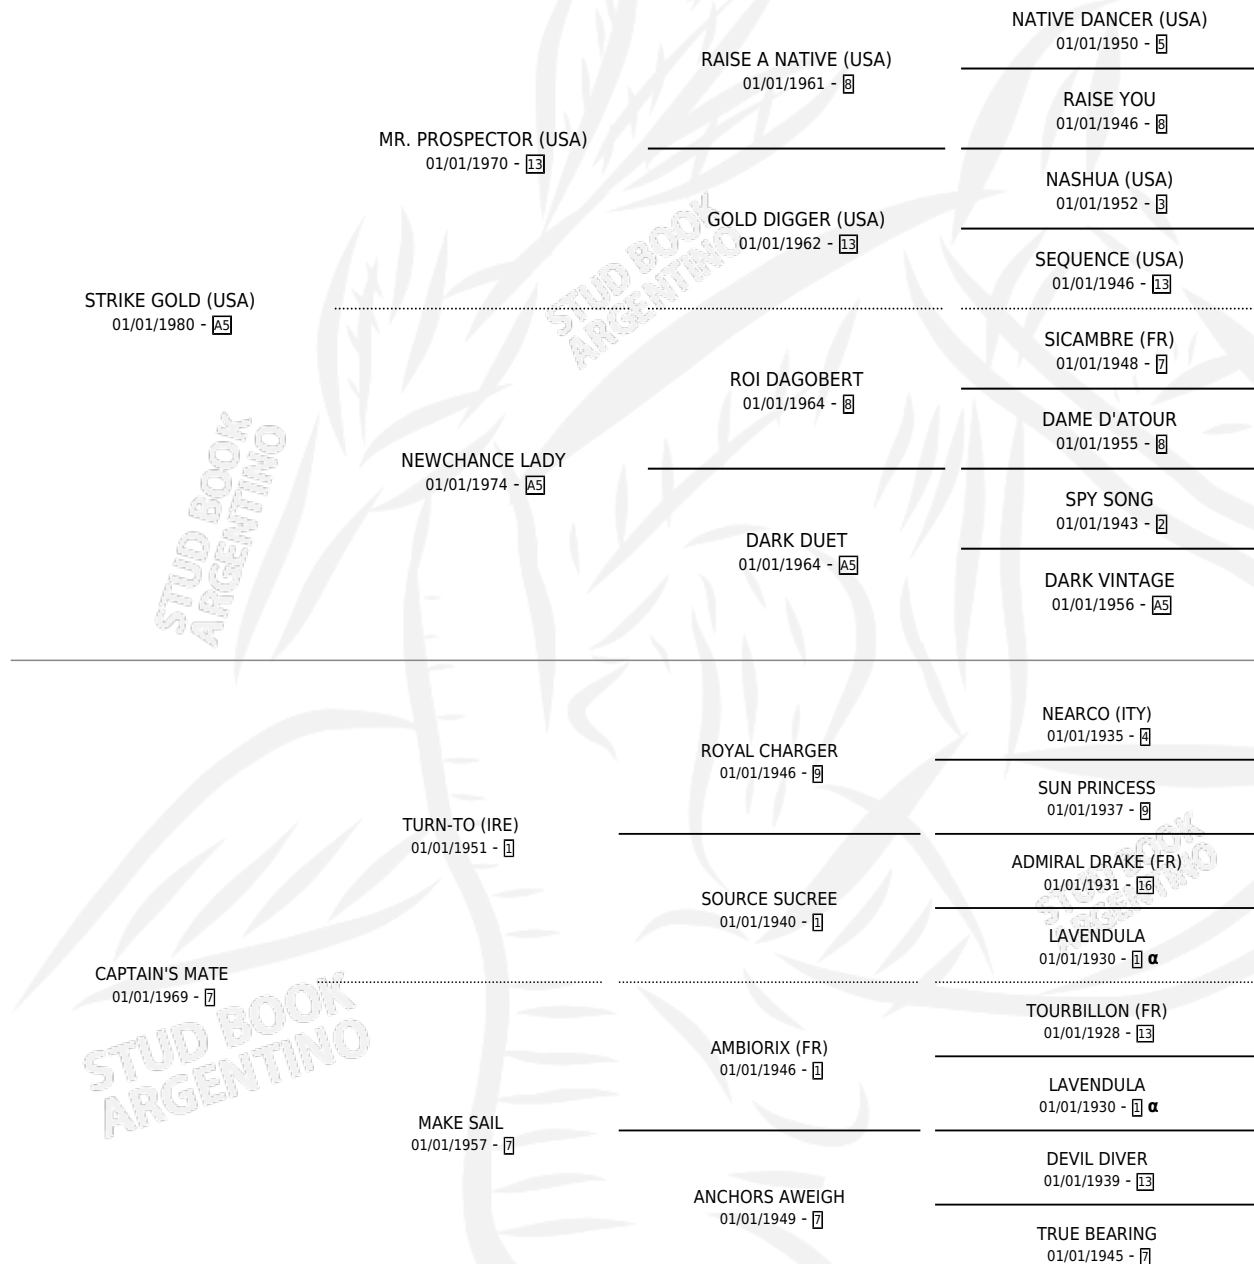

## ESTADO

TIPIFICACIÓN SANGUÍNEA	✓
TIPIFICACIÓN POR ADN	X
PASAPORTE	X
IDENTIFICACIÓN POR MICROCHIP	X
REPRODUCTOR	✓

**Lugar de nacimiento:** Estados Unidos

**Criador:** Extranjero

~

## HIJOS

	MACHOS	HEMBRAS
5 NACIERON	3	2
5 CORRIERON	3	2
5 GANARON	3	2

<b>1</b>	<b>0</b>	<b>0</b>
GANADORES <b>CL</b>	GANADORES <b>GR</b>	GANADORES <b>G1</b>

## EXPORTACIÓN / IMPORTACIÓN

FECHA	MOVIMIENTO	PAÍS
18/02/1993	IMPORTADO	ESTADOS UNIDOS

~

## SERVICIOS

Servicios **5** / Nacimientos **5** / Efectividad **100%**

PADRILLO	PRODUCTO	CRIADOR	1ER SERVICIO	ÚLTIMO SERVICIO
GEM MASTER (USA)	MAMBEMBE (M Z, 28/10/1998)	EL MANZANAR	29/11/1997	29/11/1997
GEM MASTER (USA)	JANGADEIRO (M Z, 11/08/1996)	EL MANZANAR	01/09/1995	01/09/1995
GEM MASTER (USA)	IBIUNA (H Z, 21/08/1995) •MURIÓ EL 06/08/2017•	EL MANZANAR	31/08/1994	31/08/1994
GEM MASTER (USA)	GURIA (H Z, 21/08/1994)	EL MANZANAR	28/08/1993	11/09/1993
LOMOND (USA)	FEITOR (M Z, 18/08/1993)	EL MANZANAR	08/09/1992	08/09/1992