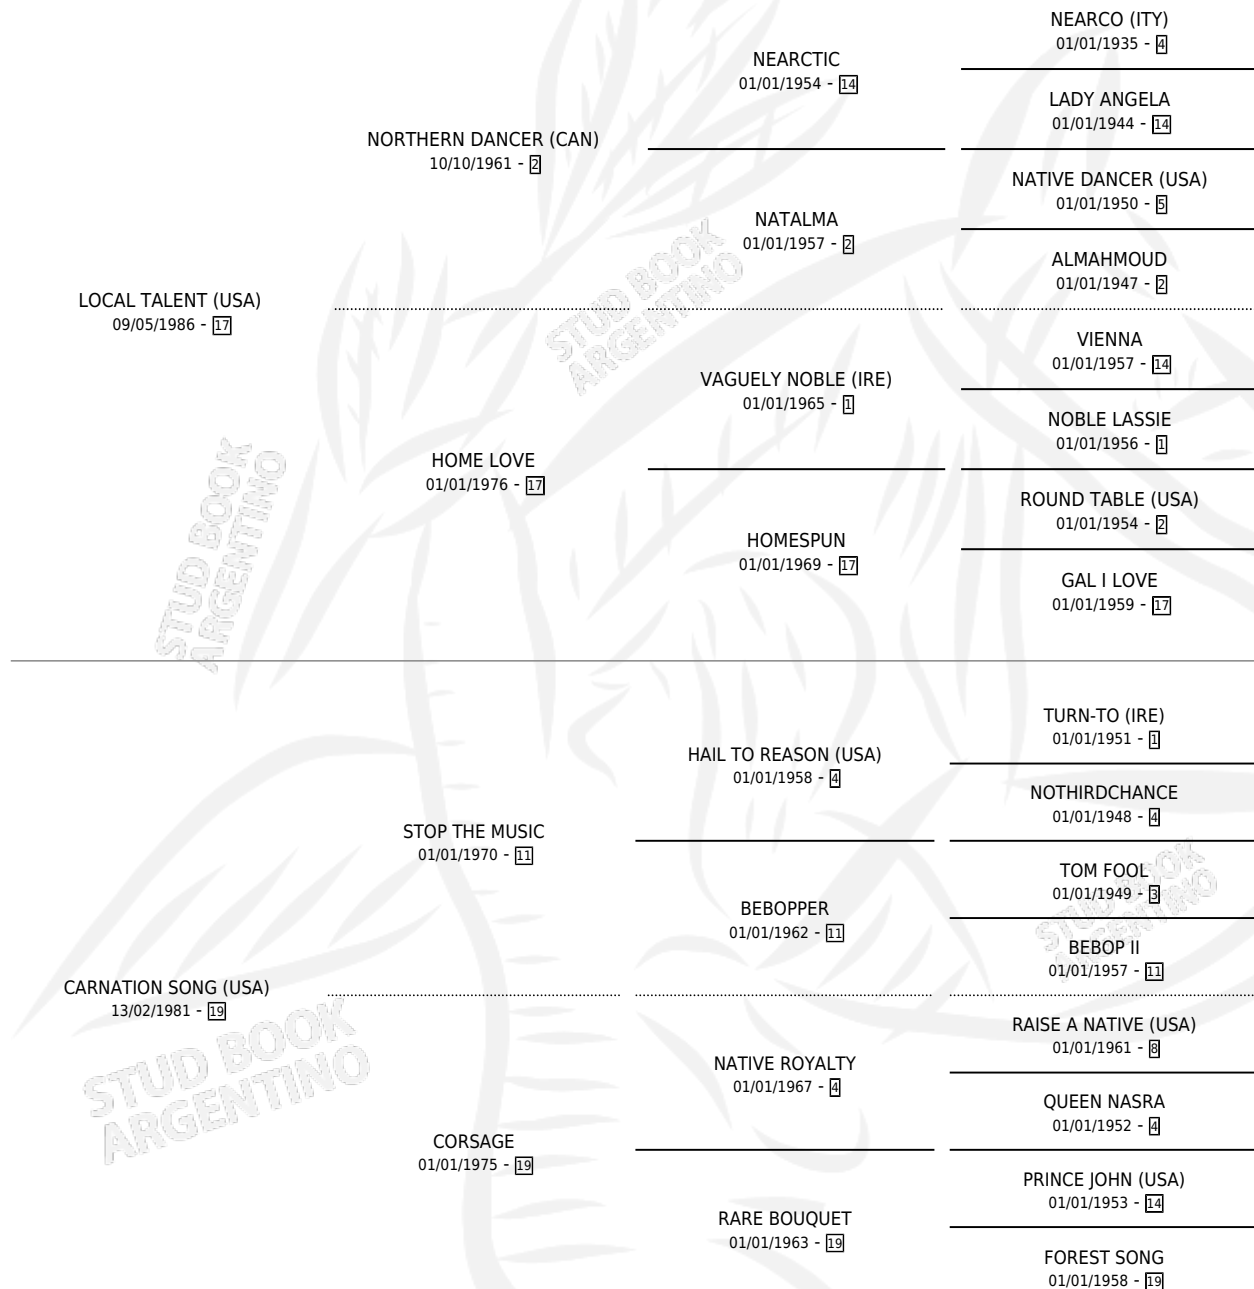

SINGLE TALENT (USA)

por LOCAL TALENT (USA) y CARNATION SONG (USA) por
STOP THE MUSIC

Estados Unidos · Macho · Zaino · SP · 05/02/1992
Familia 19 · Volumen web

ESTADO

TIPIFICACIÓN SANGUÍNEA	✓
TIPIFICACIÓN POR ADN	X
PASAPORTE	X
IDENTIFICACIÓN POR MICROCHIP	X
REPRODUCTOR	X

Lugar de nacimiento: Estados Unidos

Criador: Extranjero

PEDIGREE

EXPORTACIÓN / IMPORTACIÓN

FECHA	MOVIMIENTO	PAÍS
31/12/1996	EXPORTADO	URUGUAY
18/02/1993	IMPORTADO	ESTADOS UNIDOS

~

CAMPAÑA

Solo carreras oficiales de Argentina