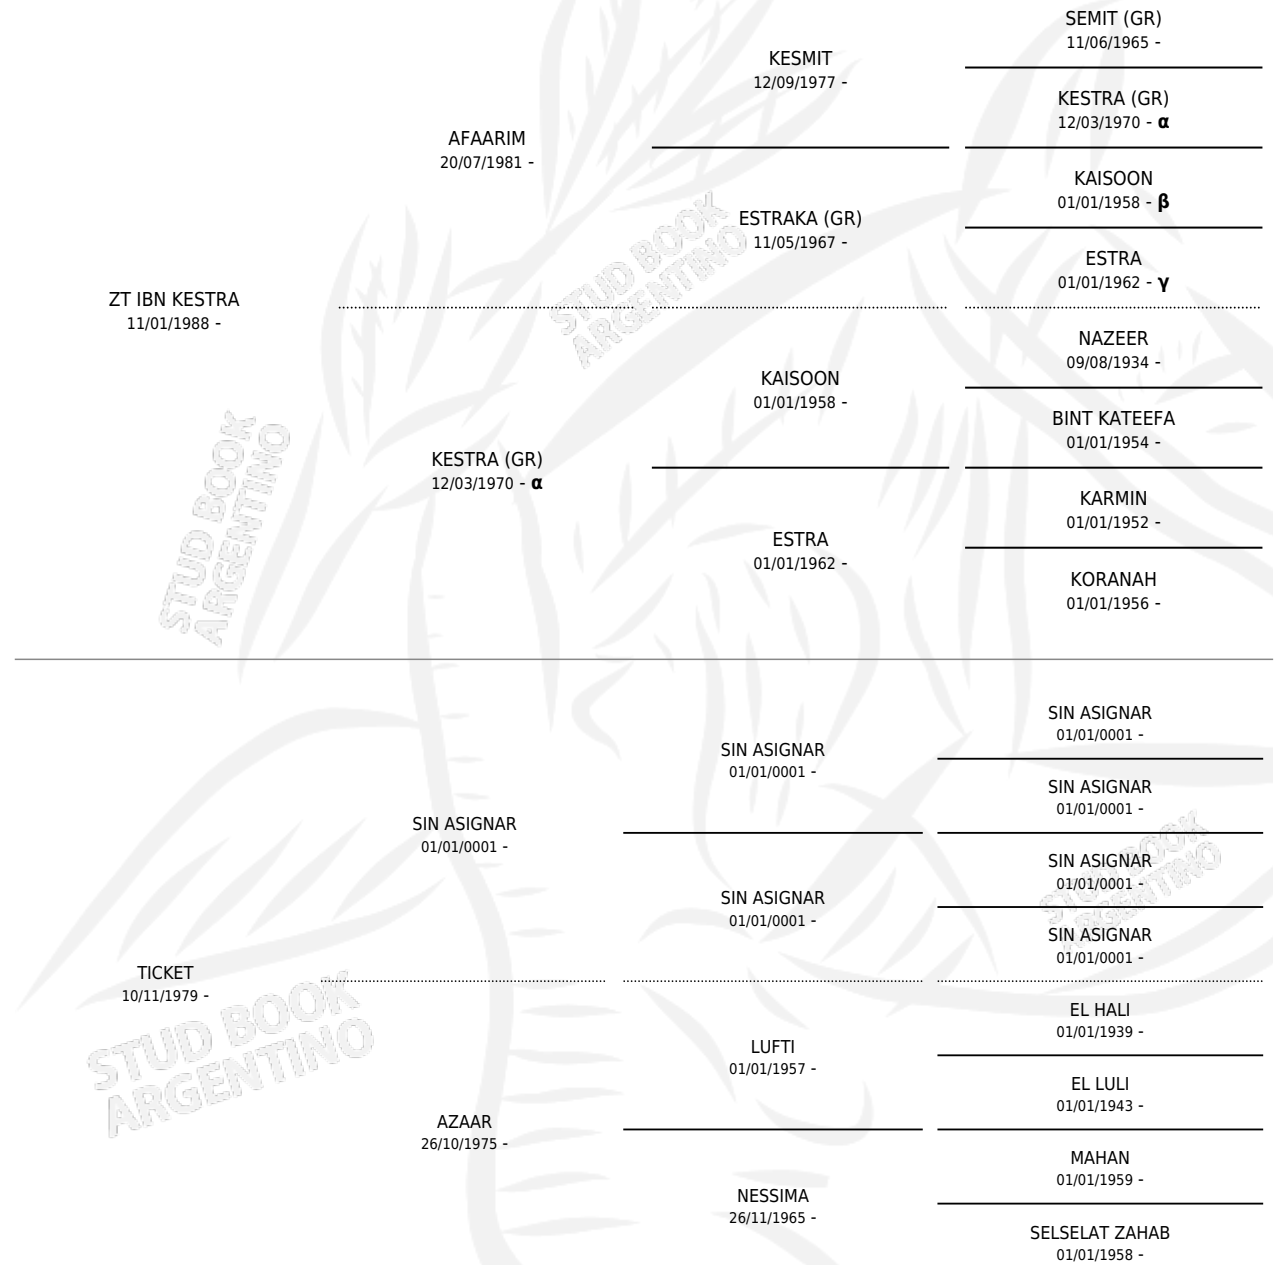

RB RALPH

por ZT IBN KESTRA y TICKET por SIN ASIGNAR

Argentina · Macho · Alazan · AP · 02/10/1992
Familia · Volumen 34

ESTADO

TIPIFICACIÓN SANGUÍNEA	X
TIPIFICACIÓN POR ADN	X
PASAPORTE	X
IDENTIFICACIÓN POR MICROCHIP	X
REPRODUCTOR	X

Lugar de nacimiento: Maria

Criador: Sin dato

PEDIGREE

INBREEDING : α, β, γ

RB RALPH

Datos oficiales del Stud Book Argentino

Documento generado el 07/05/2026

studbook.org.ar