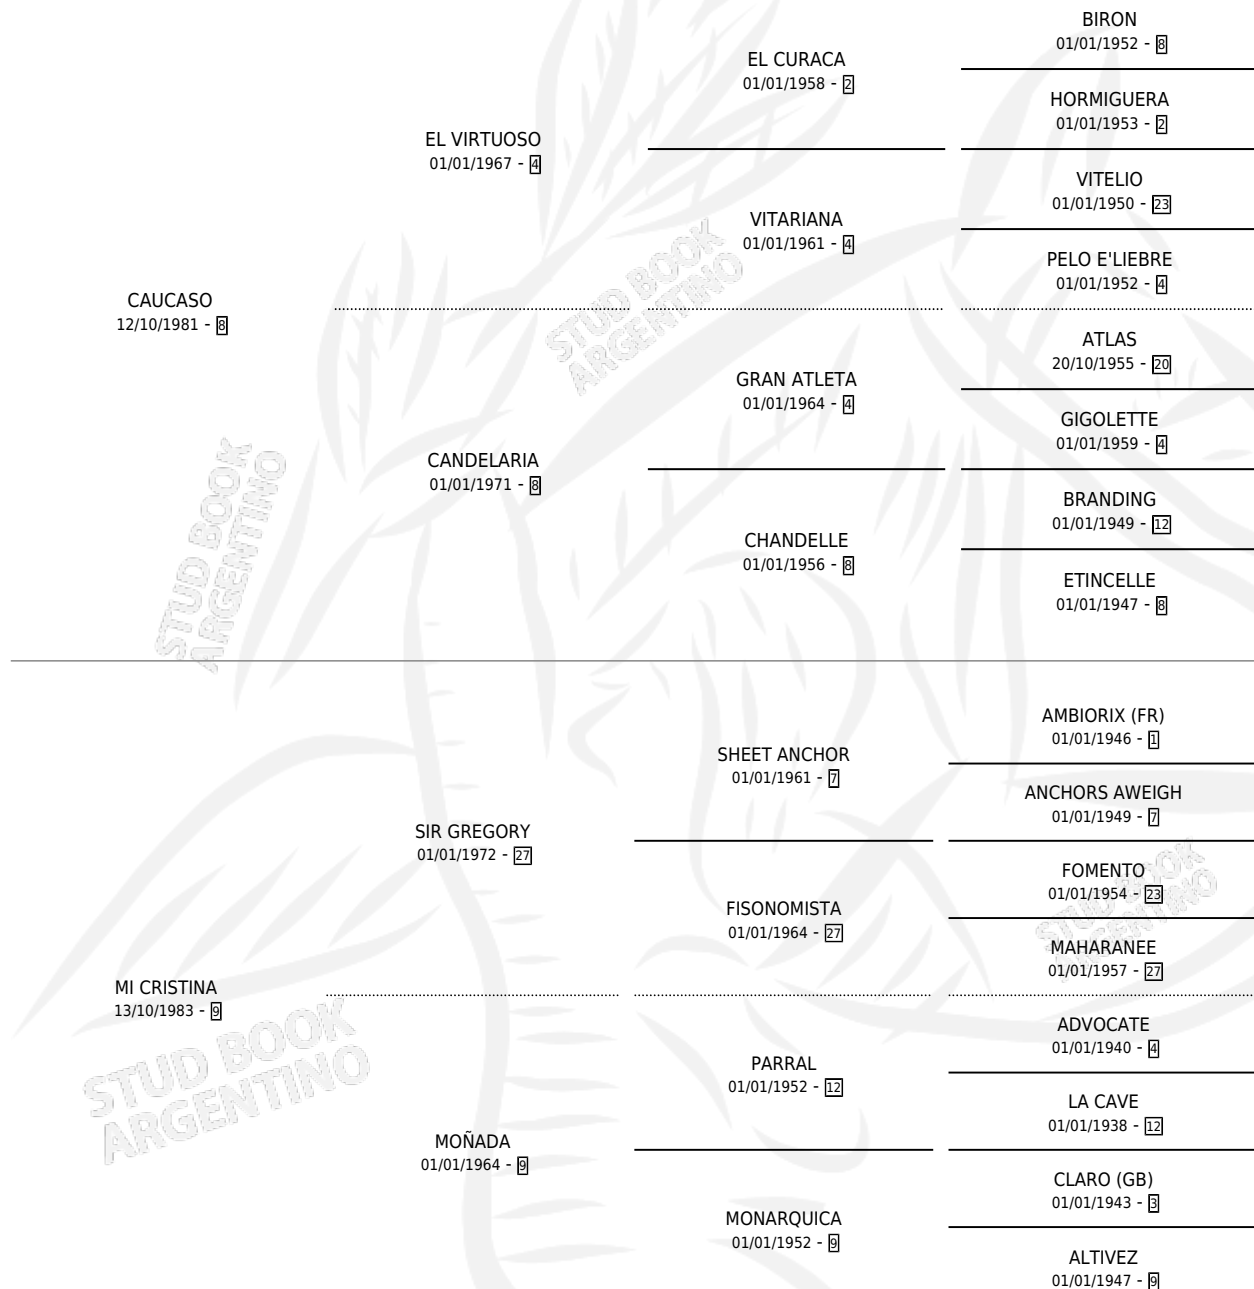

EXTRAPLOMA

por CAUCASO y MI CRISTINA por SIR GREGORY

Argentina · Hembra · Zaino · SP · 14/10/1992
Familia 9-h · Volumen 34

ESTADO

TIPIFICACIÓN SANGUÍNEA	X
TIPIFICACIÓN POR ADN	X
PASAPORTE	X
IDENTIFICACIÓN POR MICROCHIP	X
REPRODUCTOR	X

Lugar de nacimiento: Quince de Octubre

Criador: Sin dato

PEDIGREE

EXTRAPLOMA

Datos oficiales del Stud Book Argentino

Documento generado el 06/05/2026

studbook.org.ar