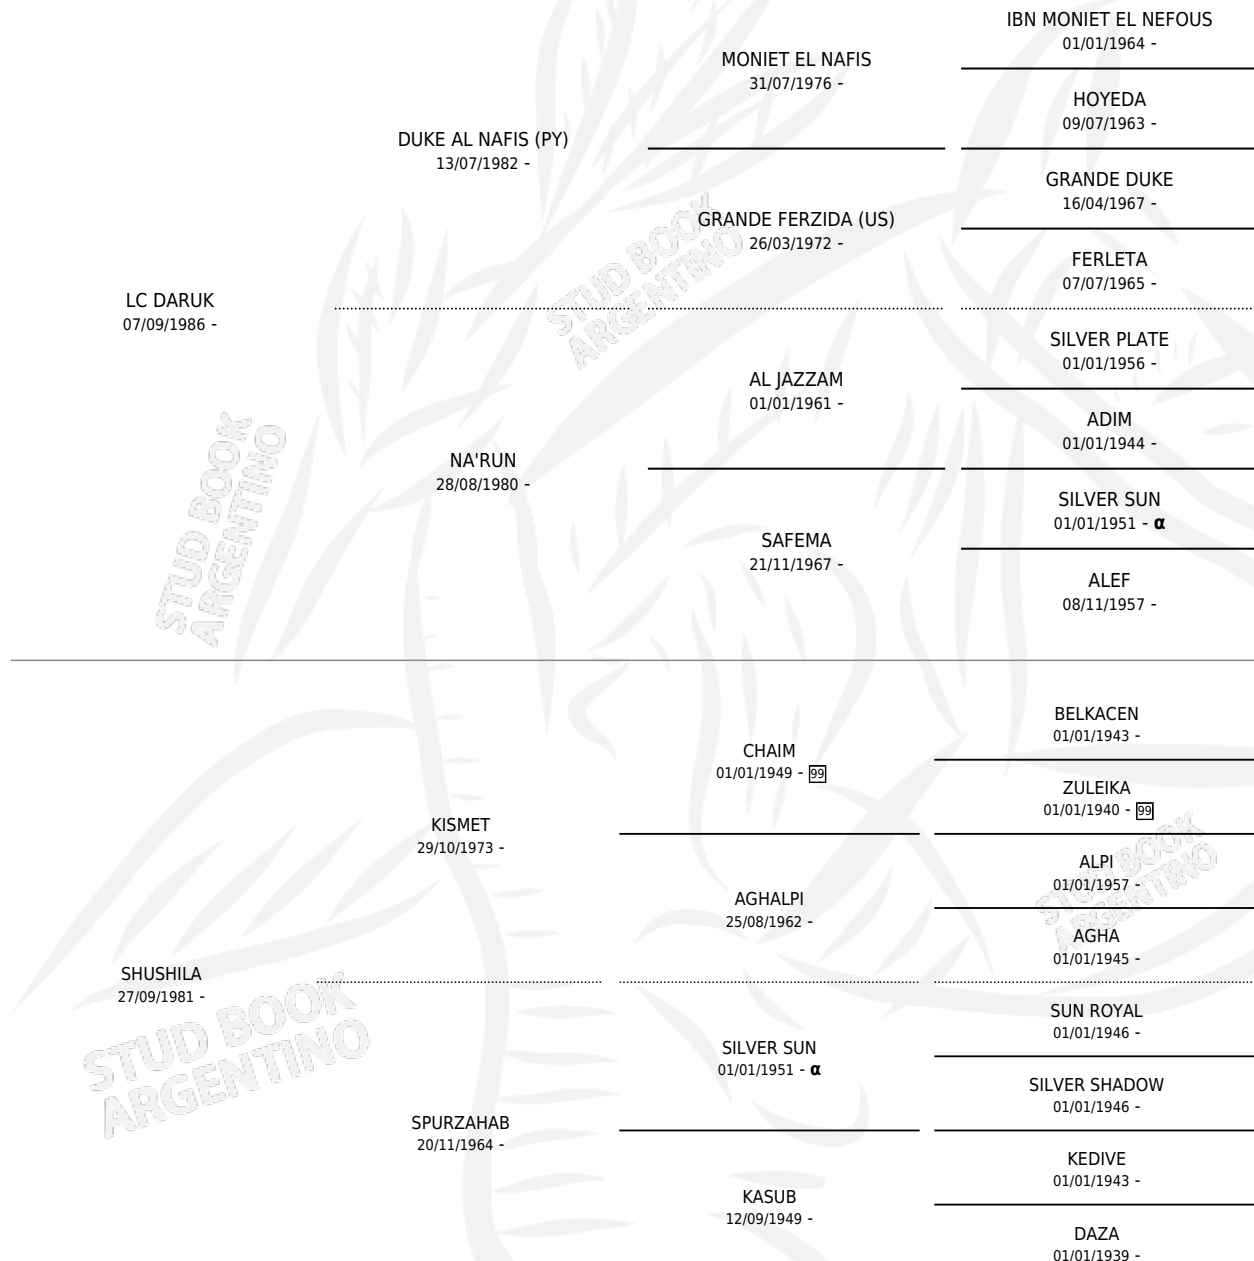

MW MOROSHU

PEDIGREE

por LC DARUK y SHUSHILA por KISMET

INBREEDING : α

Argentina · Macho · Alazan Tostado · AP · 28/01/1993
Familia · Volumen 35

ESTADO

TIPIFICACIÓN SANGUÍNEA	✓
TIPIFICACIÓN POR ADN	X
PASAPORTE	X
IDENTIFICACIÓN POR MICROCHIP	X
REPRODUCTOR	✓

Lugar de nacimiento: San Andres Del Moro

Criador: Sin dato

~

HIJOS

	MACHOS	HEMBRAS
1 NACIERON	0	1
SIN ACTUACIONES