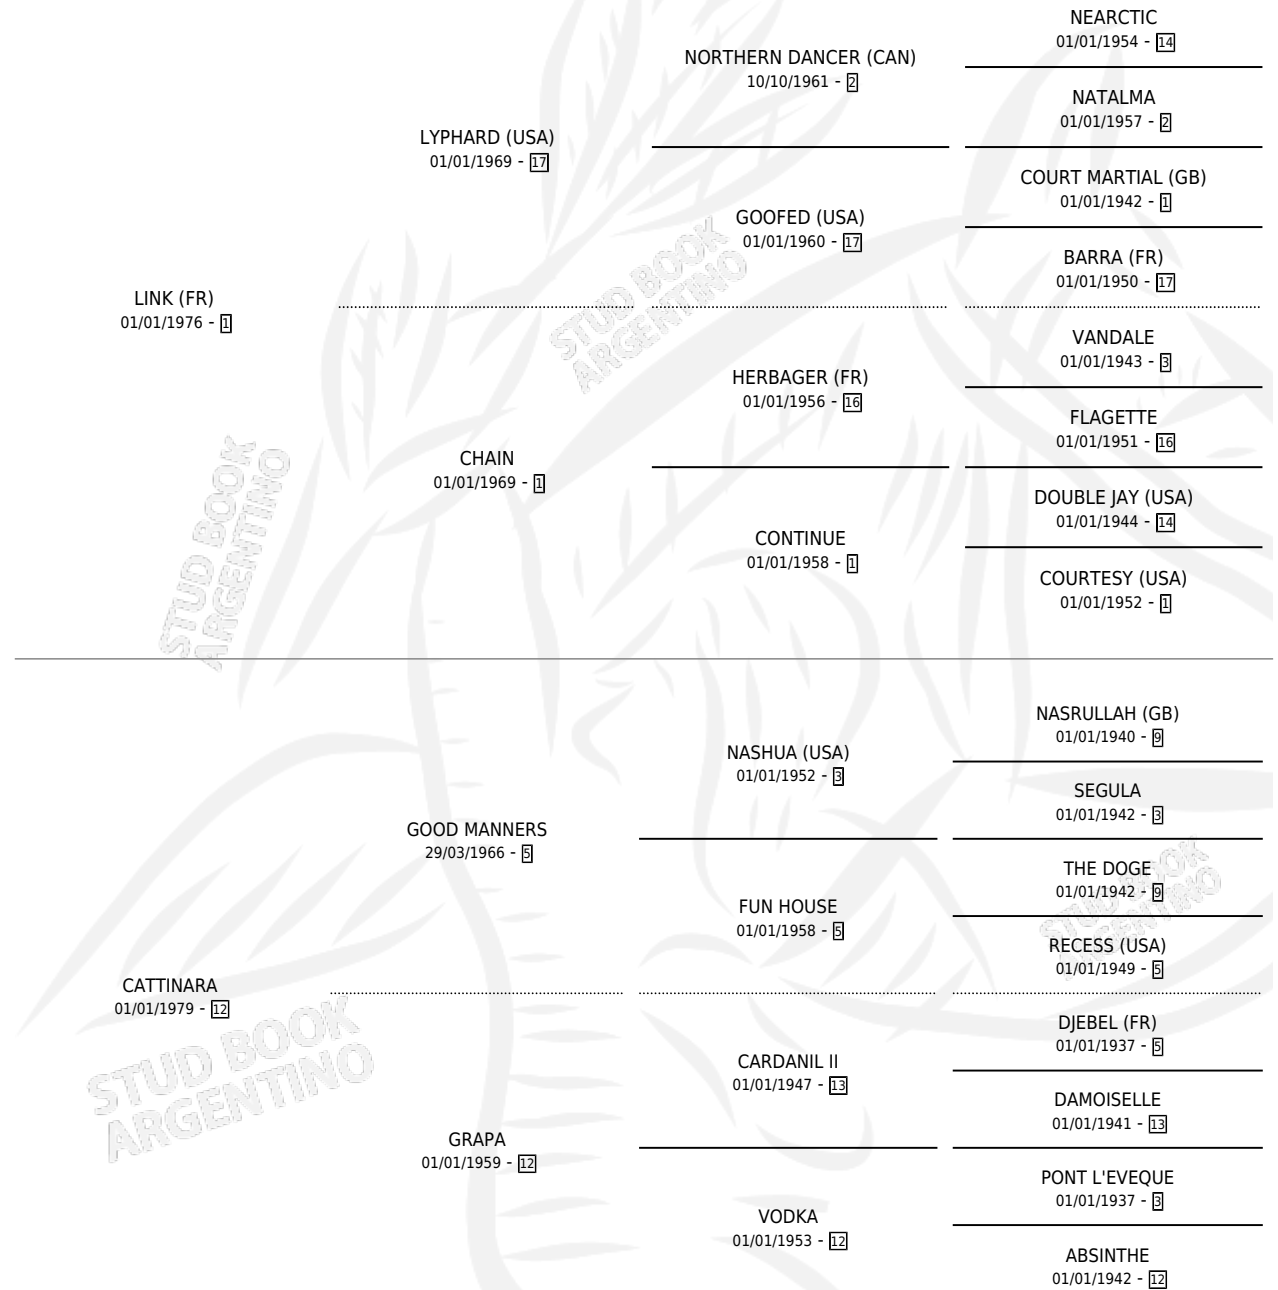

PARFAIT AMOUR (URU)

por LINK (FR) y CATTINARA por GOOD MANNERS

Uruguay · Hembra · Zaino Colorado · SP · 20/10/1990
Familia 12-d · Volumen web

DISTINCIONES

MEJOR DOS AÑOS HEMBRA 1993

ESTADO

TIPIFICACIÓN SANGUÍNEA	X
TIPIFICACIÓN POR ADN	X
PASAPORTE	X
IDENTIFICACIÓN POR MICROCHIP	X
REPRODUCTOR	X

Lugar de nacimiento: Uruguay

Criador: Extranjero

PEDIGREE

EXPORTACIÓN / IMPORTACIÓN

FECHA	MOVIMIENTO	PAÍS
01/08/1993	EXPORTADO	ESTADOS UNIDOS
23/02/1993	IMPORTADO	URUGUAY

~

CAMPAÑA

Solo carreras oficiales de Argentina