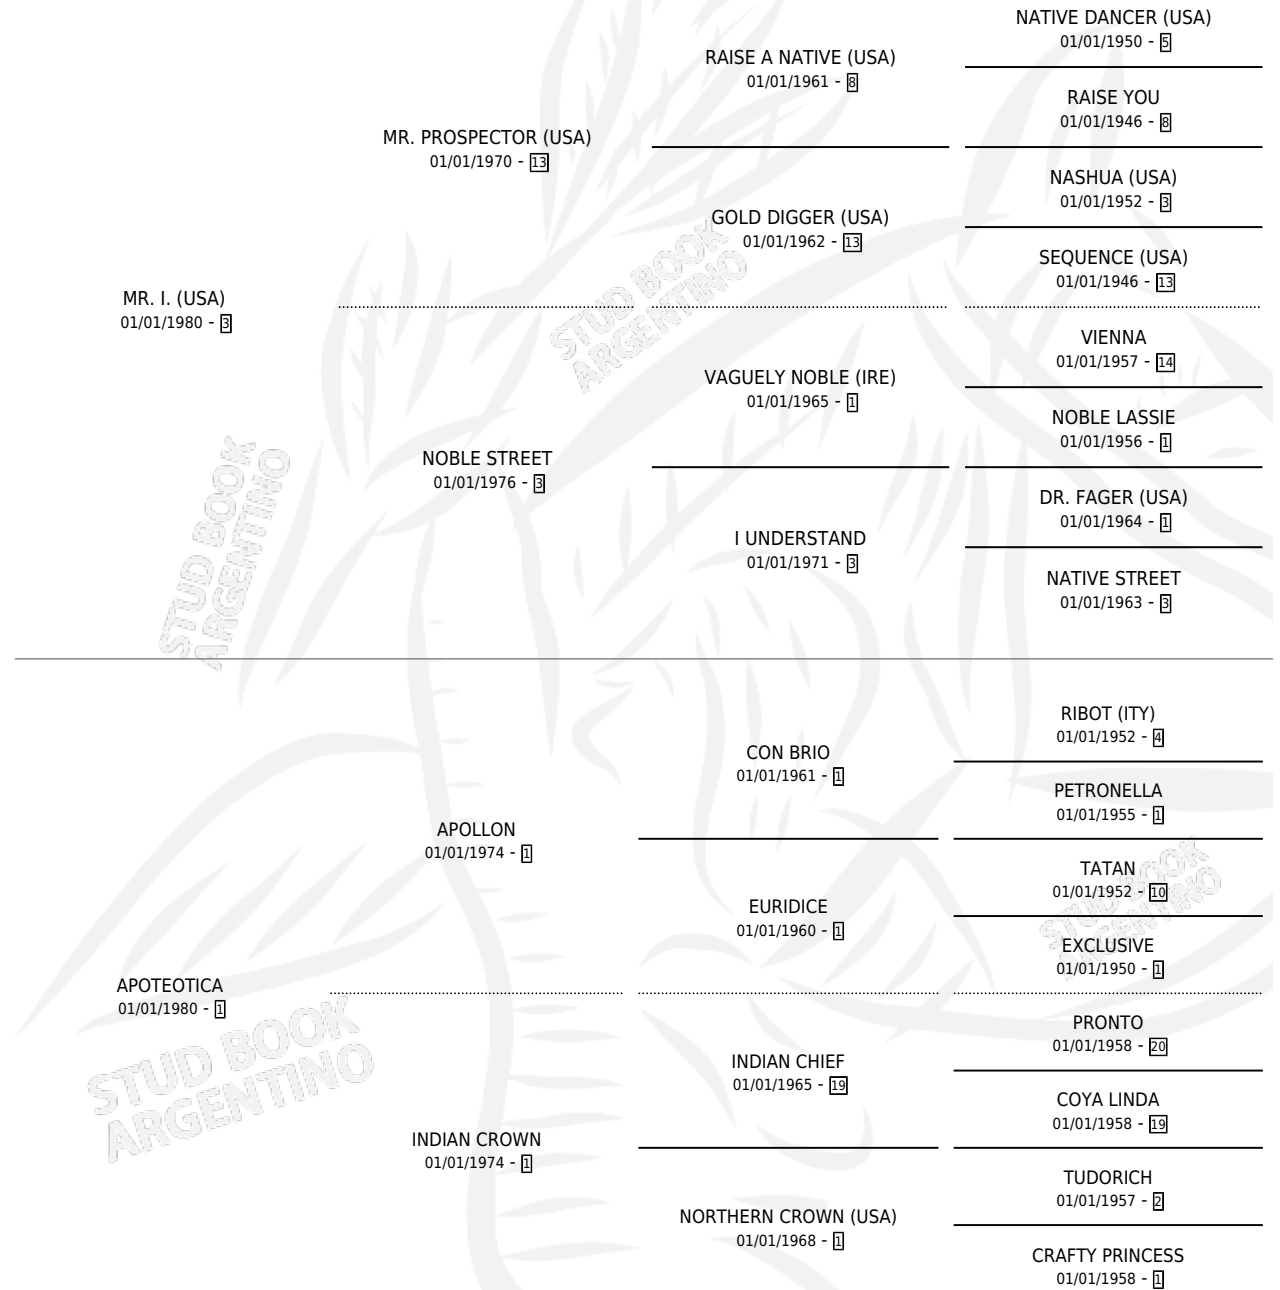

MR. TEOTICO

por MR. I. (USA) y APOTEOTICA por APOLLON

Argentina · Macho · Alazan · SP · 27/09/1992
Familia 1-I · Volumen 34

ESTADO

TIPIFICACIÓN SANGUÍNEA	X
TIPIFICACIÓN POR ADN	X
PASAPORTE	X
IDENTIFICACIÓN POR MICROCHIP	X
REPRODUCTOR	X

Lugar de nacimiento: La Pampita

Criador: Garcia Carlos Alberto

PEDIGREE

MR. TEOTICO

Datos oficiales del Stud Book Argentino

Documento generado el 06/05/2026

studbook.org.ar