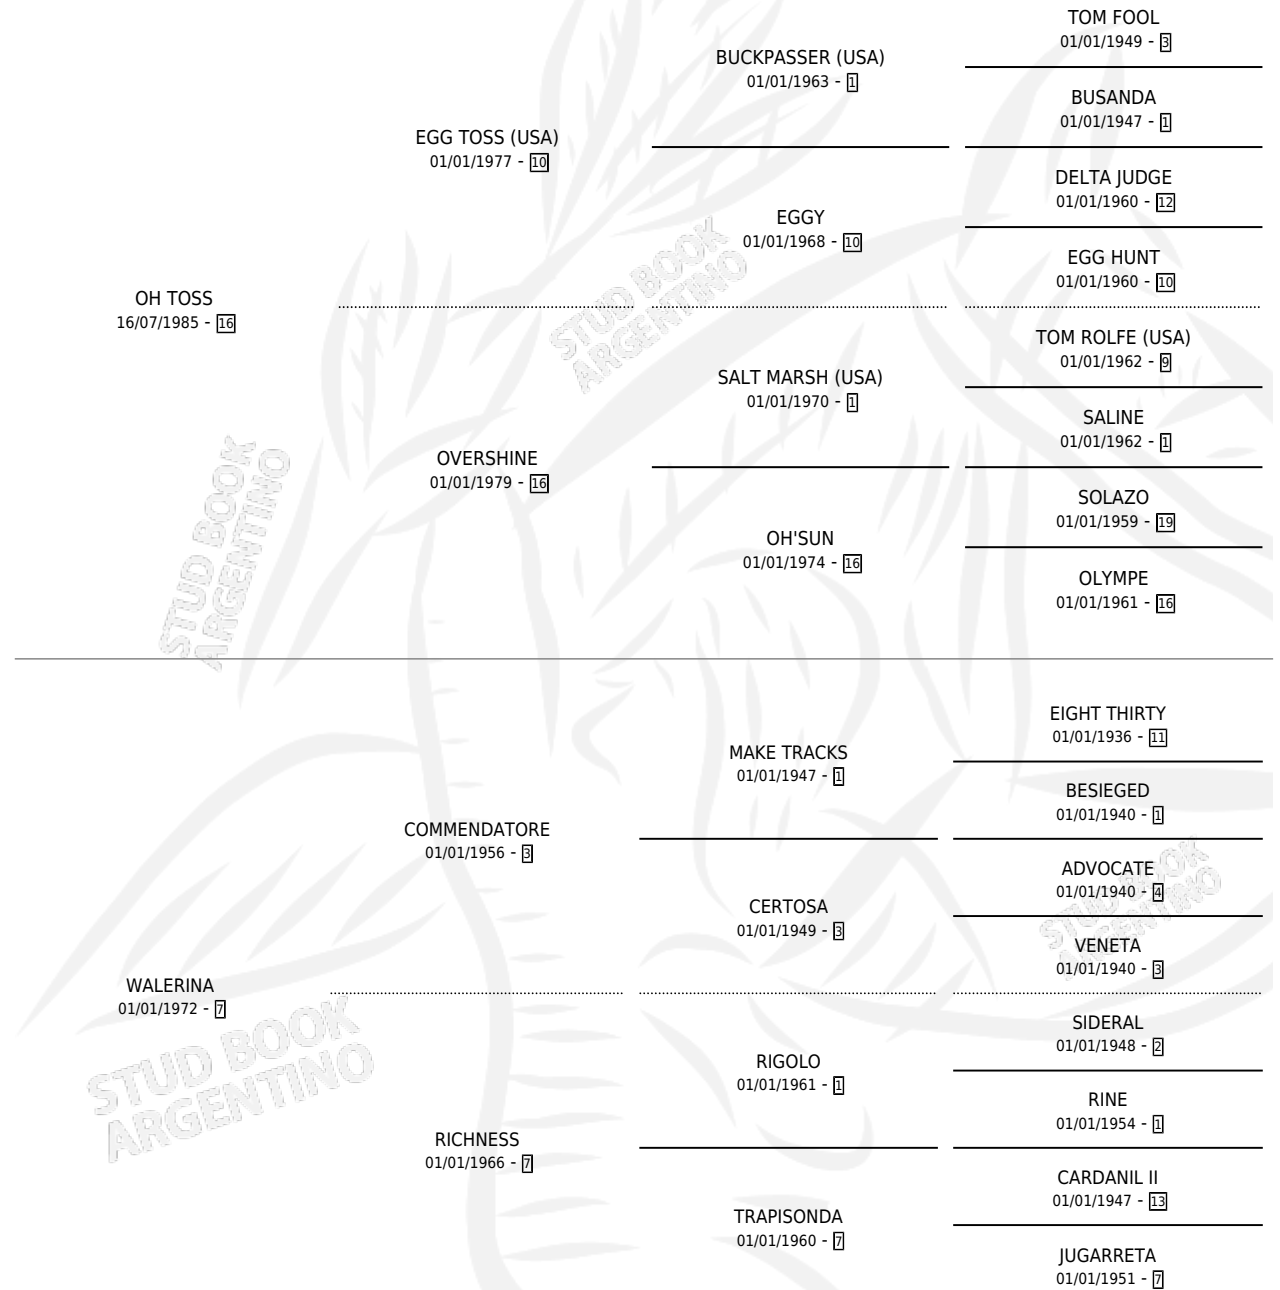

OH WALERINO TOSS

por OH TOSS y WALERINA por COMMENDATORE

Argentina · Macho · Zaino · SP · 25/09/1992
Familia 7 · Volumen 34

ESTADO

TIPIFICACIÓN SANGUÍNEA	X
TIPIFICACIÓN POR ADN	X
PASAPORTE	X
IDENTIFICACIÓN POR MICROCHIP	X
REPRODUCTOR	X

Lugar de nacimiento: Kilimanjaro

Criador: Cesare Miguel Angel

PEDIGREE

OH WALERINO TOSS

Datos oficiales del Stud Book Argentino

Documento generado el 15/05/2026

studbook.org.ar